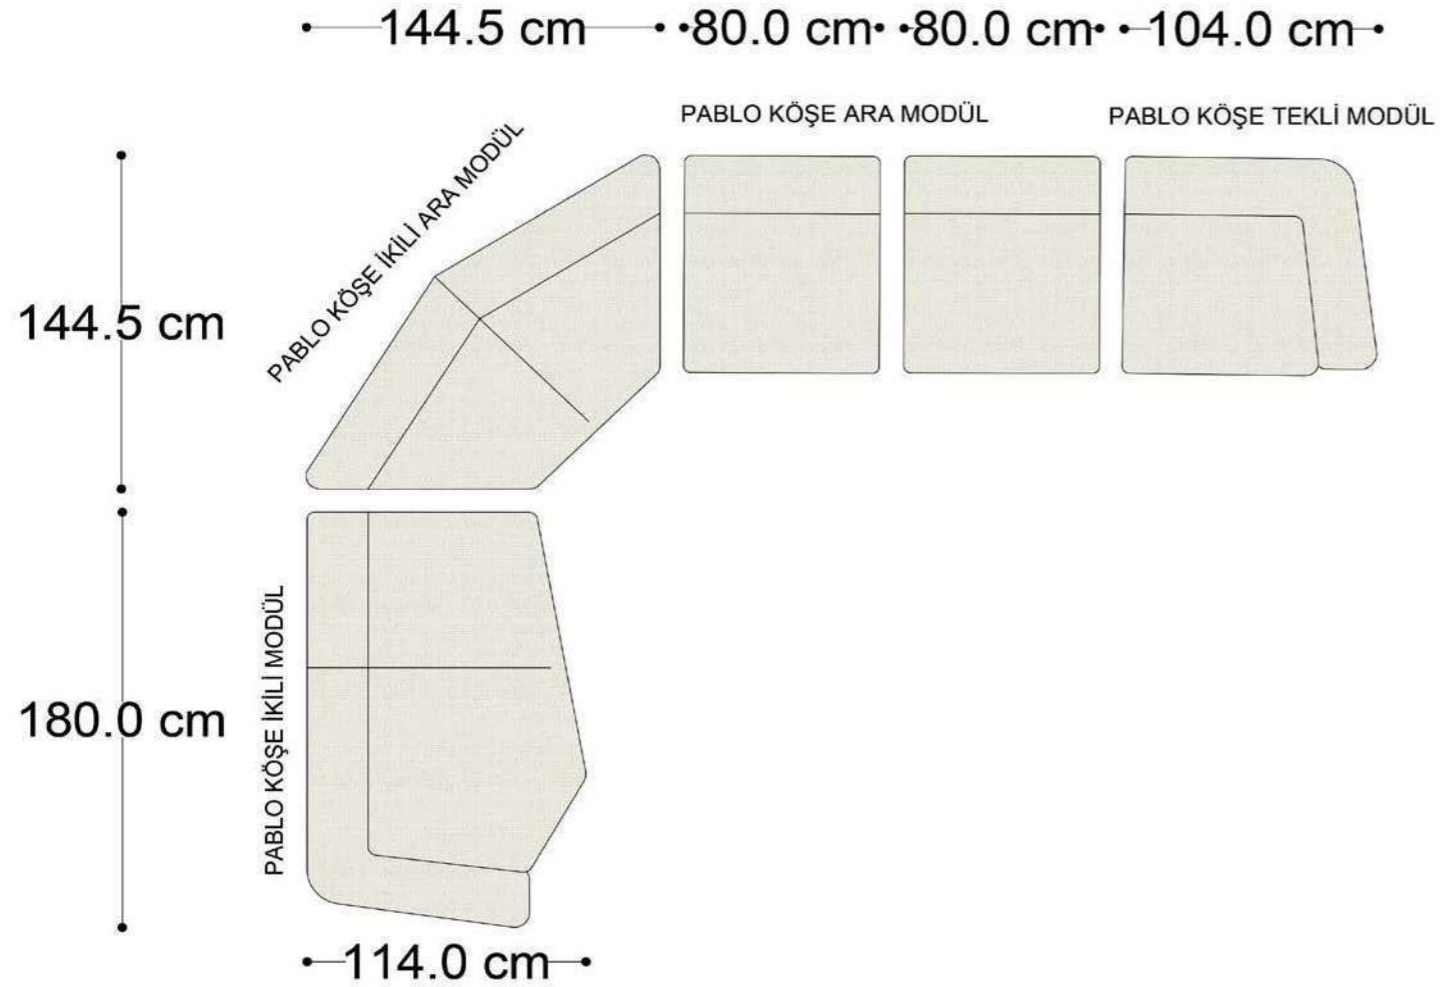

Pablo Köşe Takımı - 6