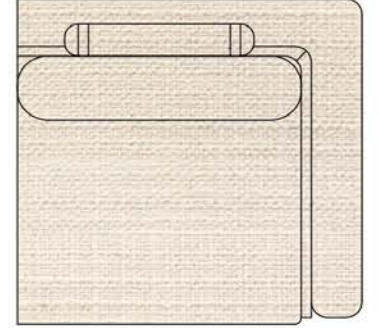

RECTA 3' lü

RECTA ara

RECTA köşe

RECTA ikili

RECTA relax

MONO

MONO tekli sehpalı

MONO köşe

MONO ara

MONO 3' lü

MONO tekli 123cm

MONO tekli

Mono Köşe Takımı - 1

Mono Köşe Takımı - 3

Mono Köşe Takımı - 5

Mono Köşe Takımı - 6

Mono Köşe Takımı - 8

Mono Köşe Takımı - 11

PABLO

PABLO KÖŞE İKİLİ MODÜL

PABLO KÖŞE İKİLİ ARA MODÜL

PABLO KÖŞE ARA MODÜL

PABLO KÖŞE TEKLİ MODÜL

PABLO KÖŞE RELAX MODÜL