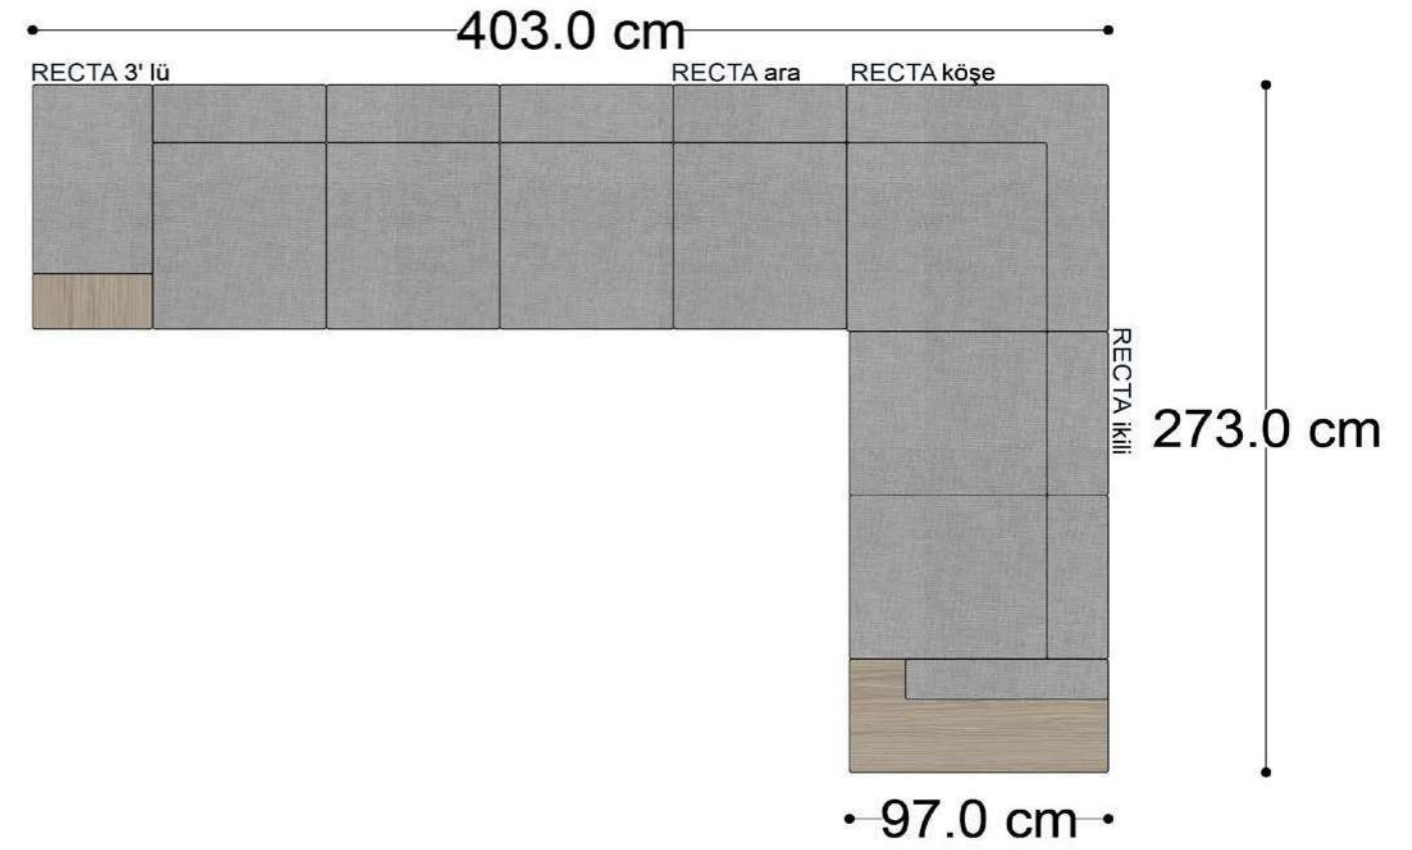

RECTA 3' lü

RECTA ara

RECTA köşe

RECTA ikili

RECTA relax

MONO

MONO tekli sehpalı

MONO köşe

• 144.5 cm • 80.0 cm • 104.0 cm •
PABLO KÖŞE İKİLİ ARA MODÜL PABLO KÖŞE ARA MODÜL PABLO KÖŞE TEKLİ MODÜL

• 328.5 cm •
PABLO KÖŞE İKİLİ ARA MODÜL PABLO KÖŞE ARA MODÜL PABLO KÖŞE TEKLİ MODÜL

Pablo Köşe Takımı - 5