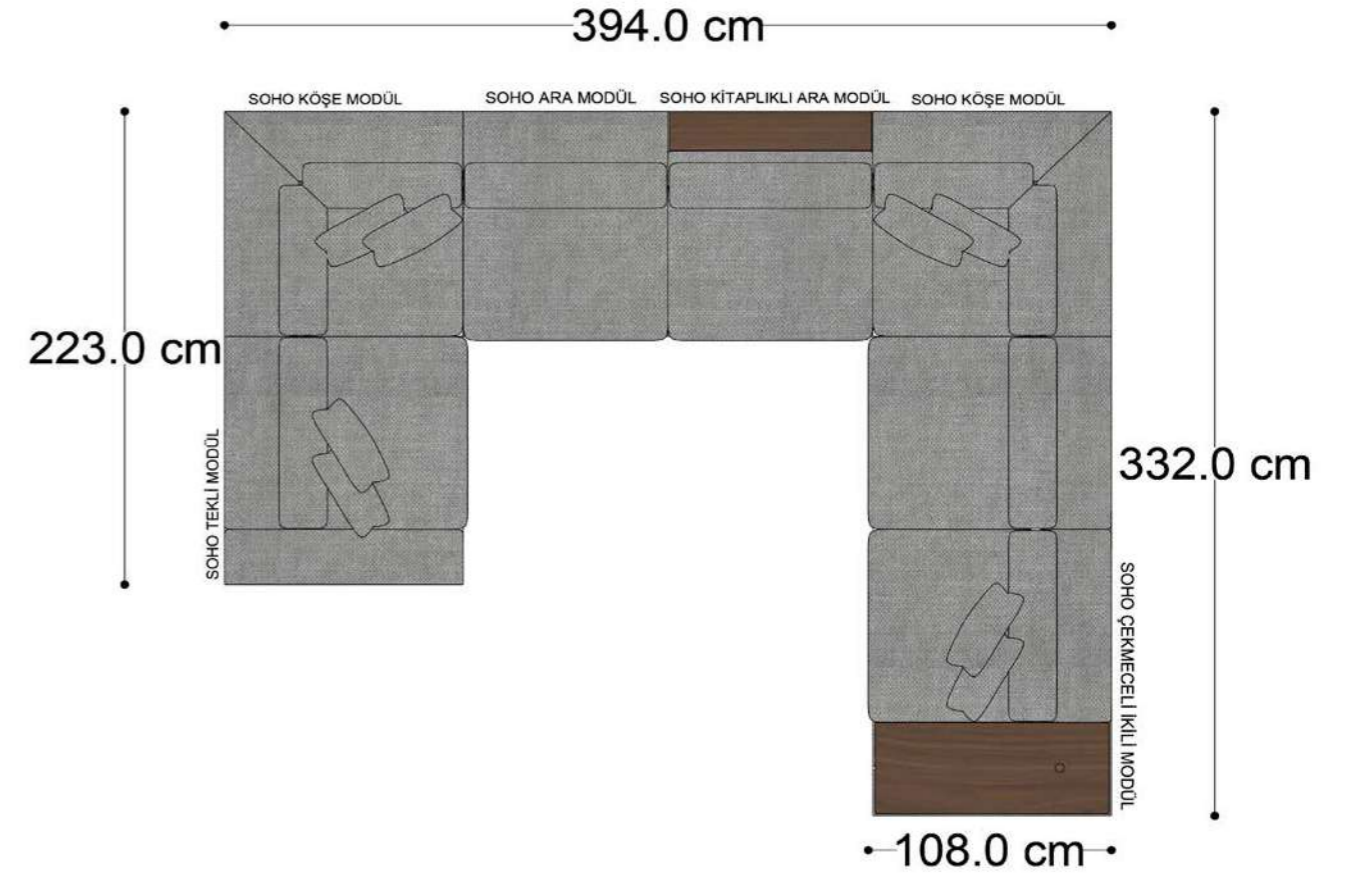

Soho Köşe Takımı - 8