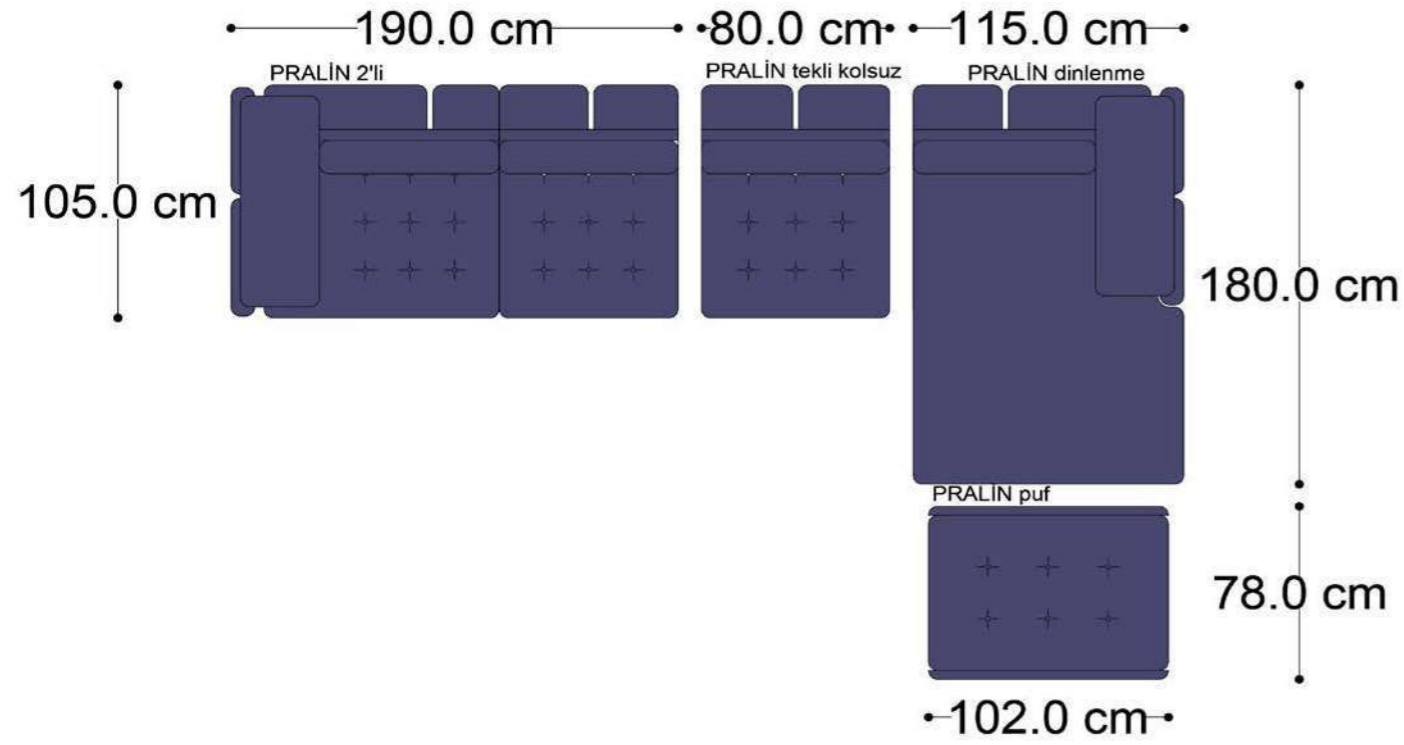

RECTA 3' lü

RECTA ara

RECTA köşe

RECTA ikili

RECTA relax

MONO

MONO tekli sehpalı

MONO köşe

• 144.5 cm • 80.0 cm • 104.0 cm •
PABLO KÖŞE İKİLİ ARA MODÜL PABLO KÖŞE ARA MODÜL PABLO KÖŞE TEKLİ MODÜL

• 328.5 cm •
PABLO KÖŞE İKİLİ ARA MODÜL PABLO KÖŞE ARA MODÜL PABLO KÖŞE TEKLİ MODÜL

Pablo Köşe Takımı - 5