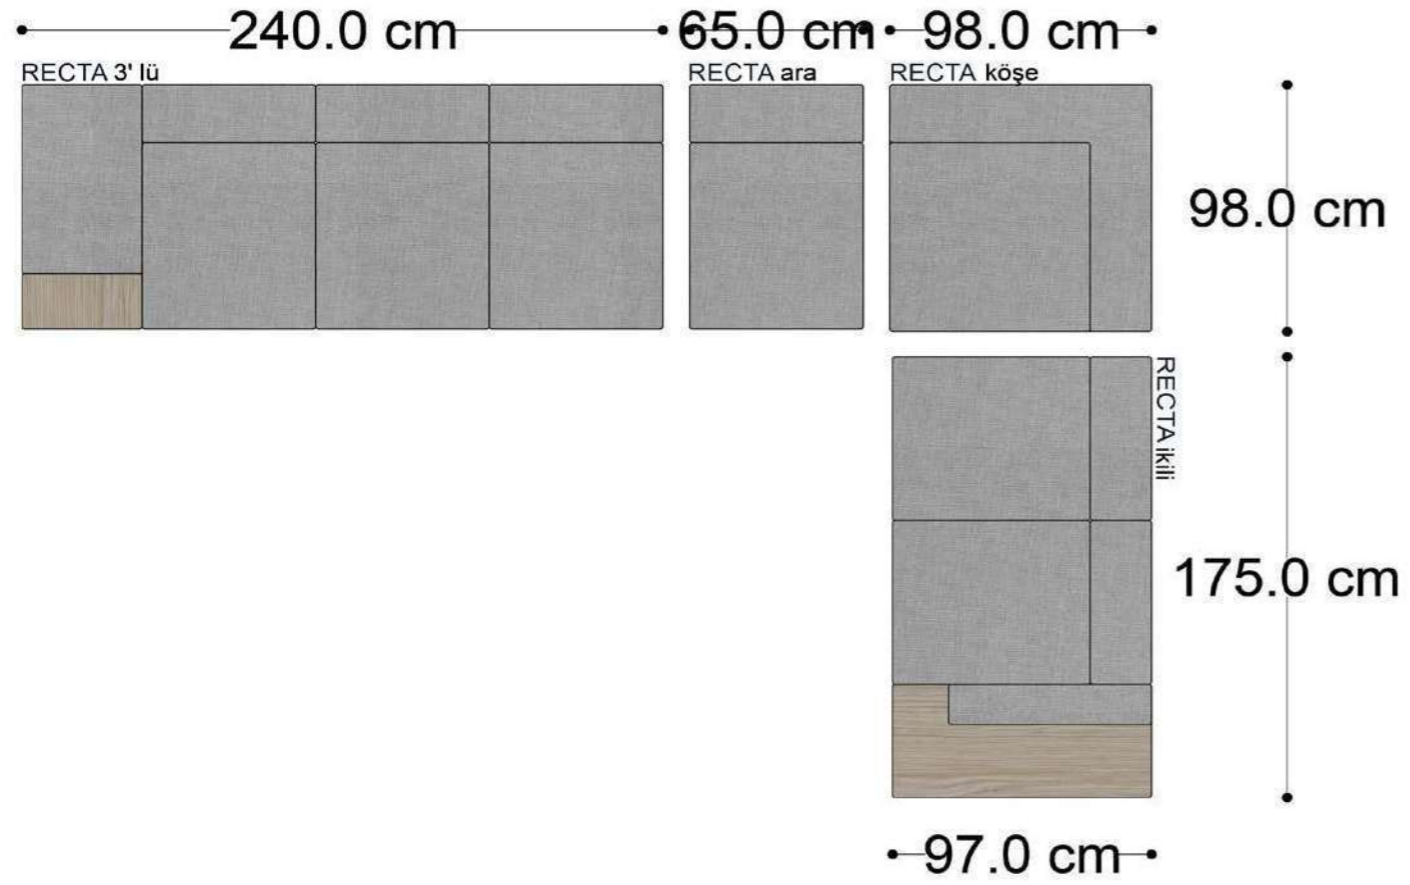

RECTA 3' lü

RECTA ara

RECTA köşe

RECTA ikili

RECTA relax

MONO

MONO tekli sehpalı

MONO köşe

• 144.5 cm • 80.0 cm • 104.0 cm •
PABLO KÖŞE İKİLİ ARA MODÜL PABLO KÖŞE ARA MODÜL PABLO KÖŞE TEKLİ MODÜL

• 328.5 cm •
PABLO KÖŞE İKİLİ ARA MODÜL PABLO KÖŞE ARA MODÜL PABLO KÖŞE TEKLİ MODÜL

Pablo Köşe Takımı - 5