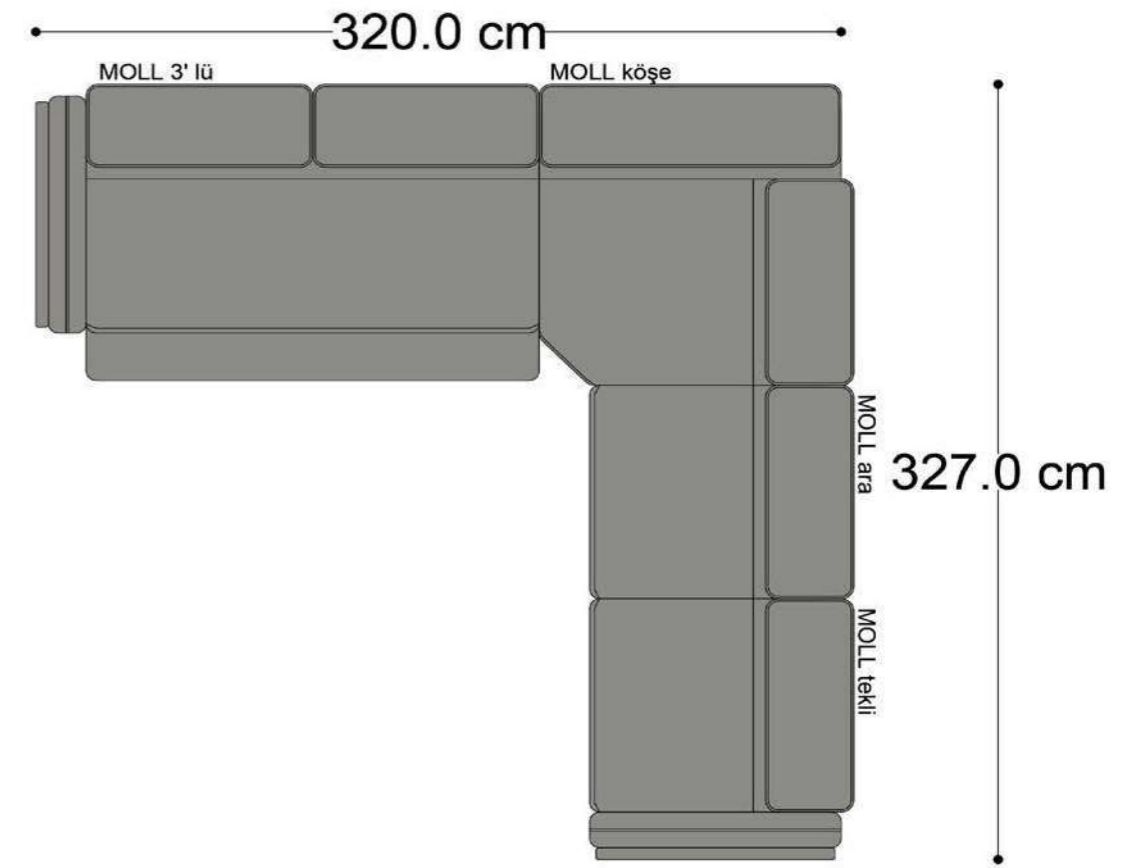

Moll Köşe Takımı - 1