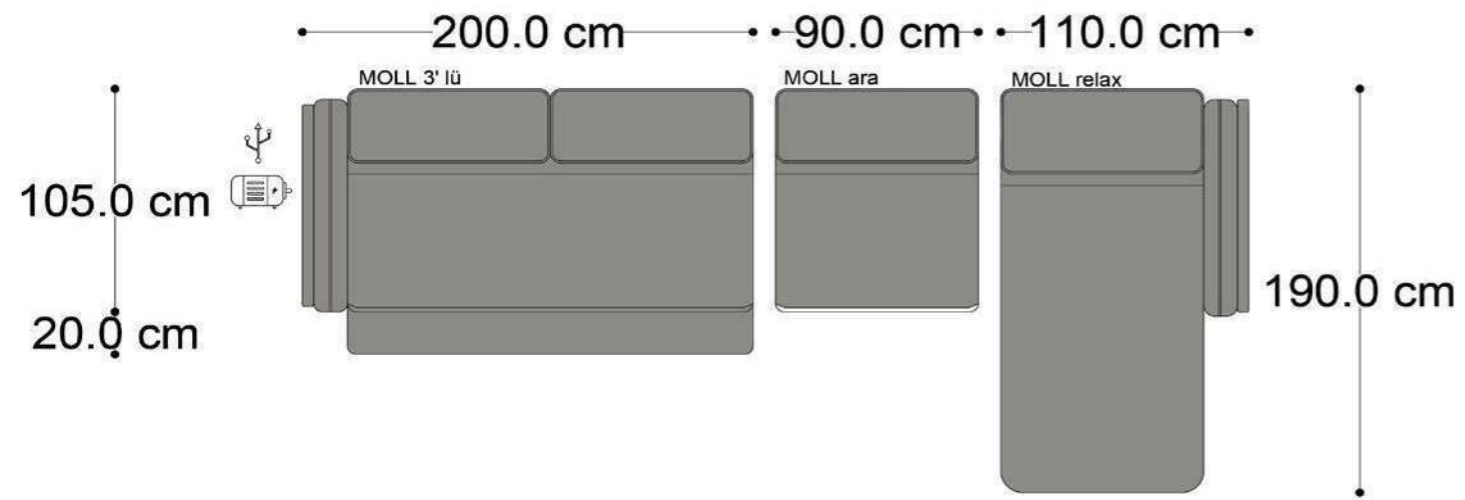

Moll Köşe Takımı - 5