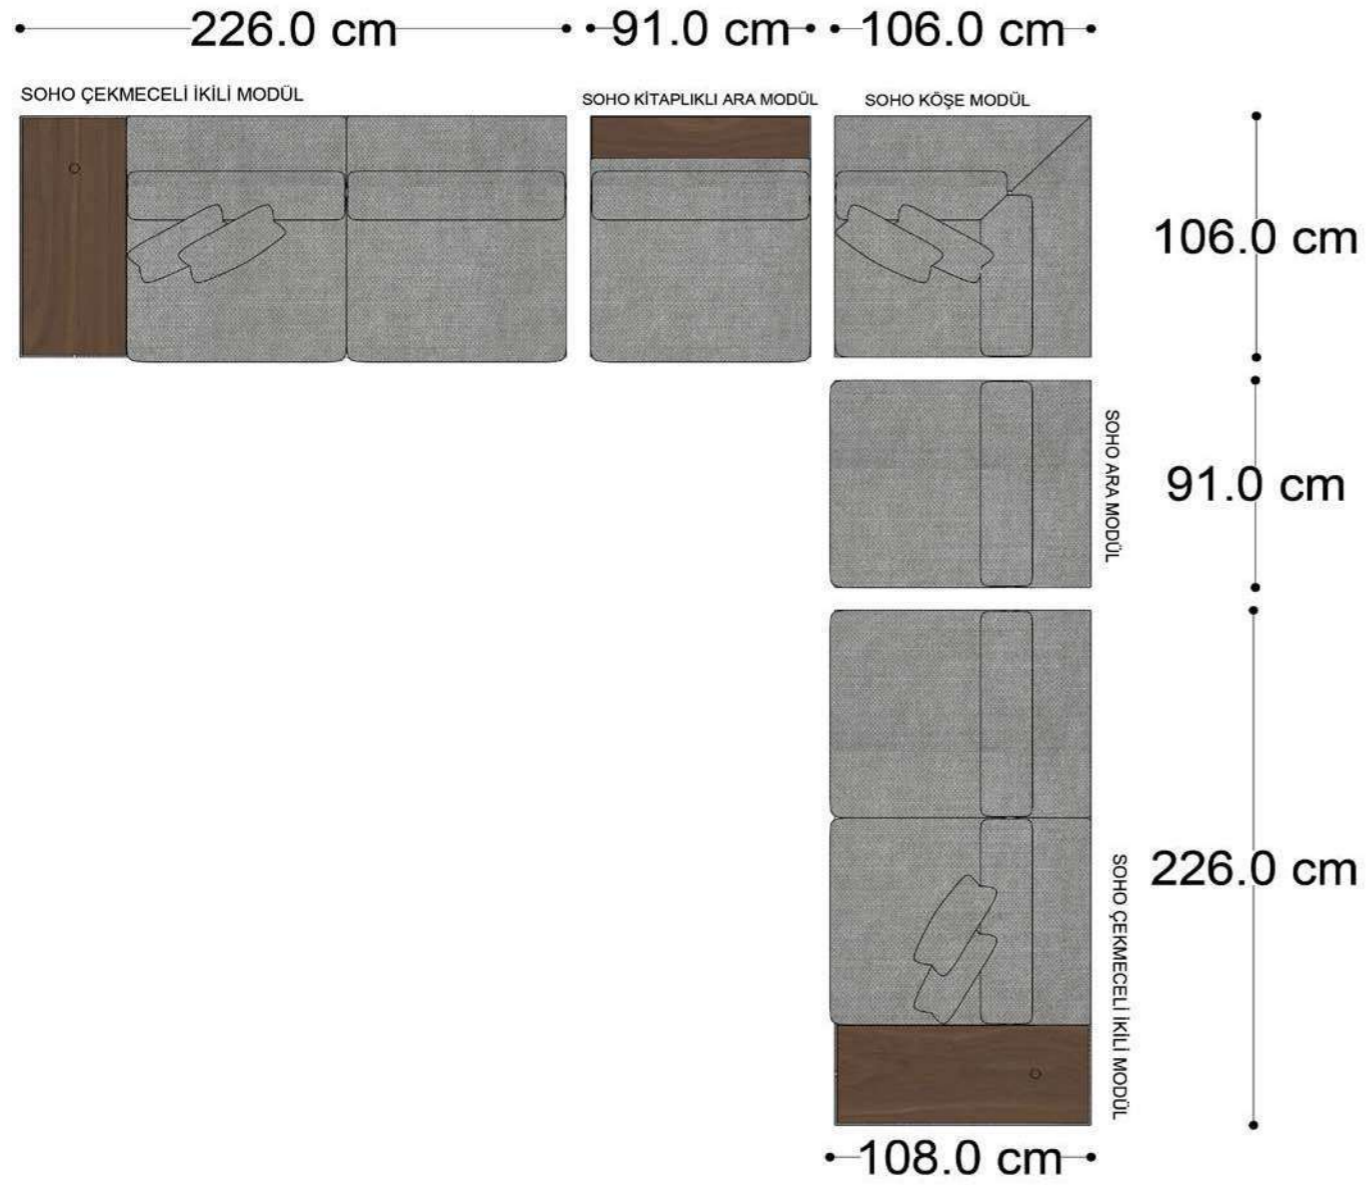

Soho Köşe Takımı - 6