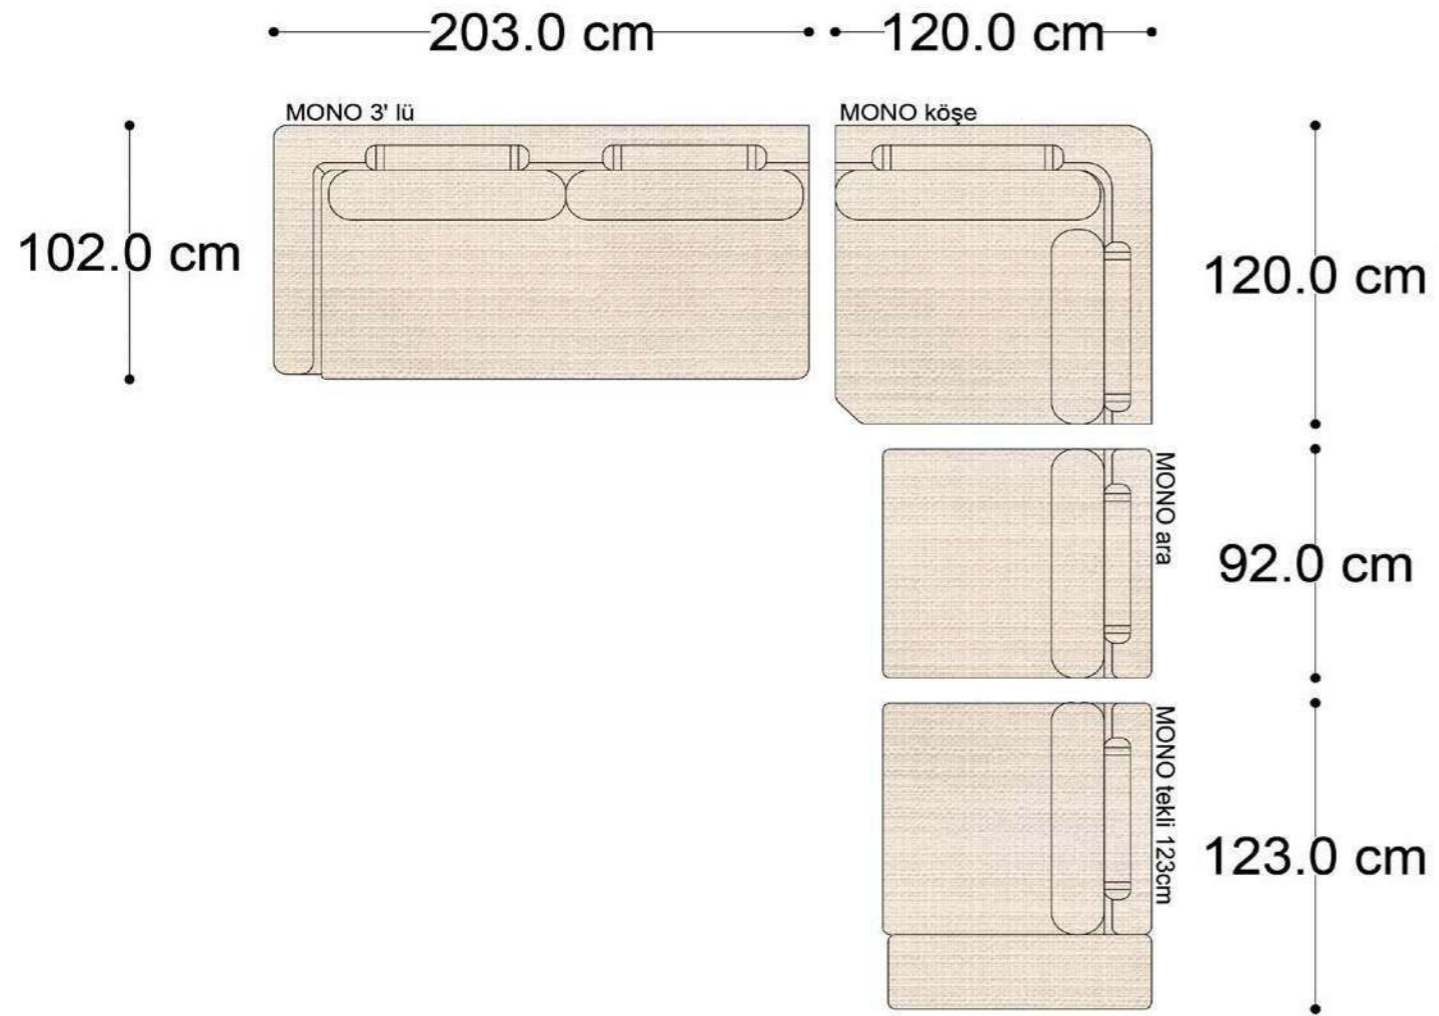

Mono Köşe Takımı - 8