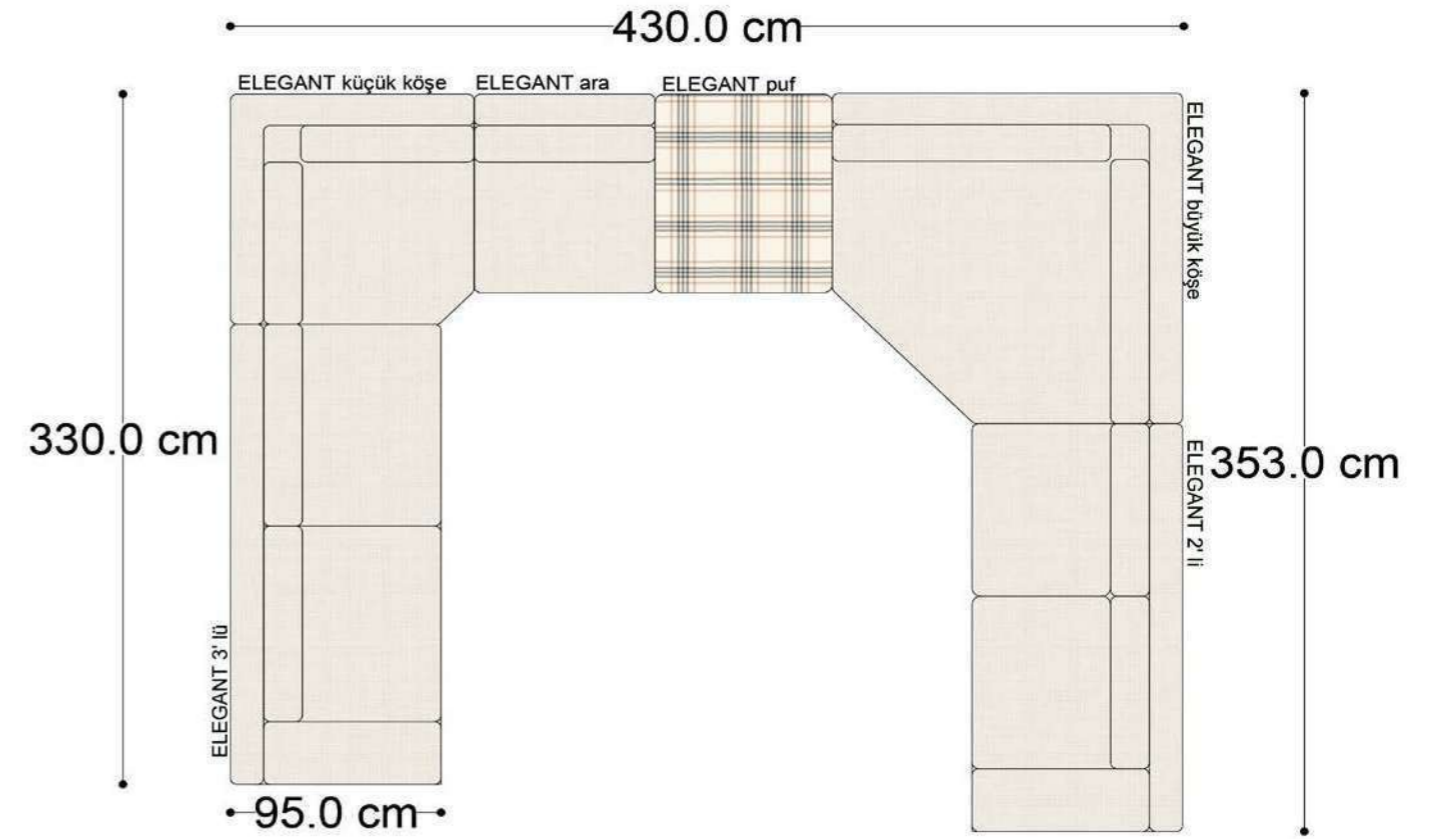

Elegant Köşe Takımı - 1