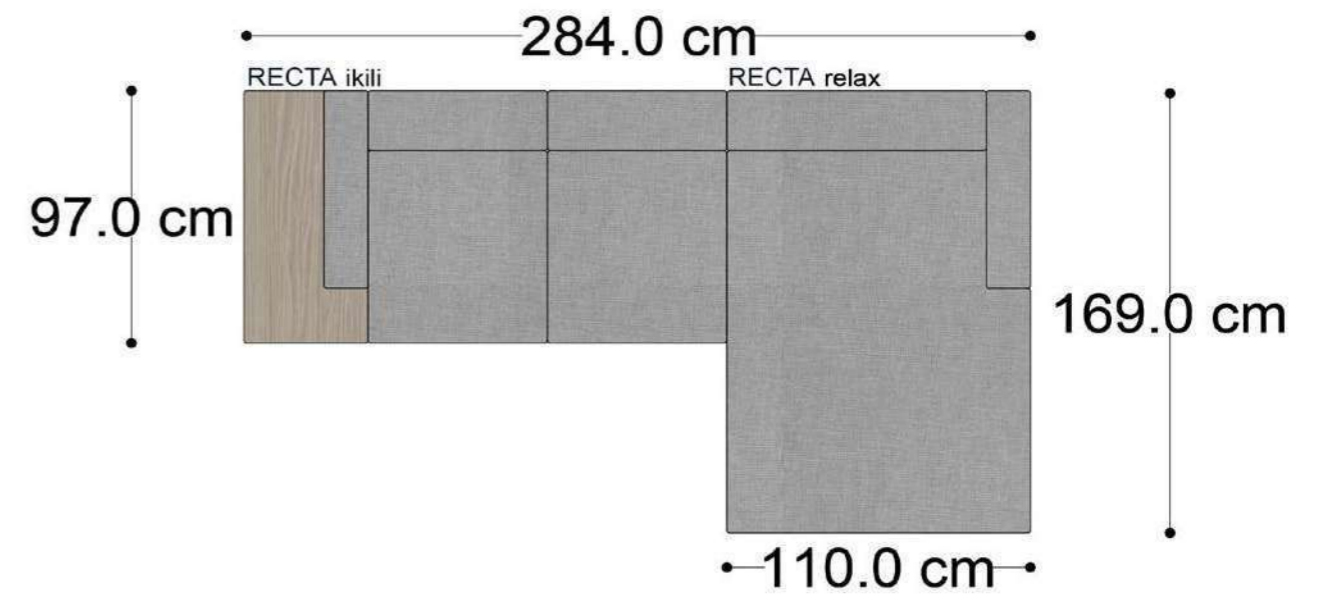

RECTA 3' lü

RECTA ara

RECTA köşe

RECTA ikili

RECTA relax

MONO

MONO tekli sehpalı

MONO köşe

• 144.5 cm • 80.0 cm • 104.0 cm •
PABLO KÖŞE İKİLİ ARA MODÜL PABLO KÖŞE ARA MODÜL PABLO KÖŞE TEKLİ MODÜL

• 328.5 cm •
PABLO KÖŞE İKİLİ ARA MODÜL PABLO KÖŞE ARA MODÜL PABLO KÖŞE TEKLİ MODÜL

Pablo Köşe Takımı - 5