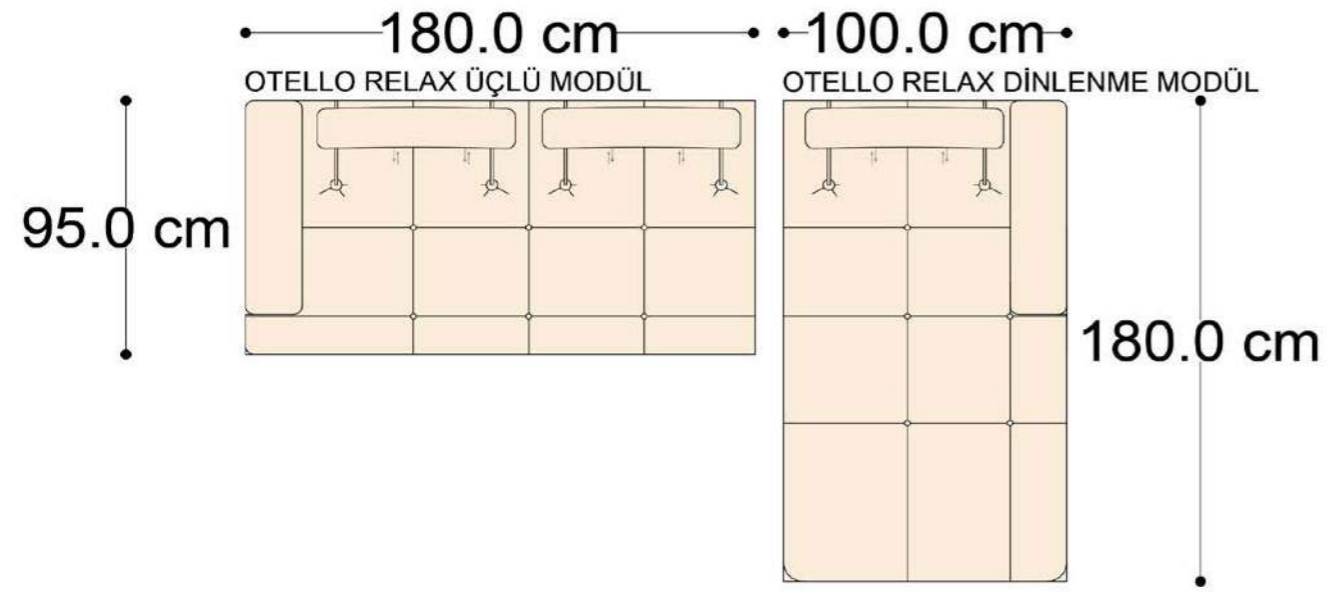

Otello Relax - Full Modül