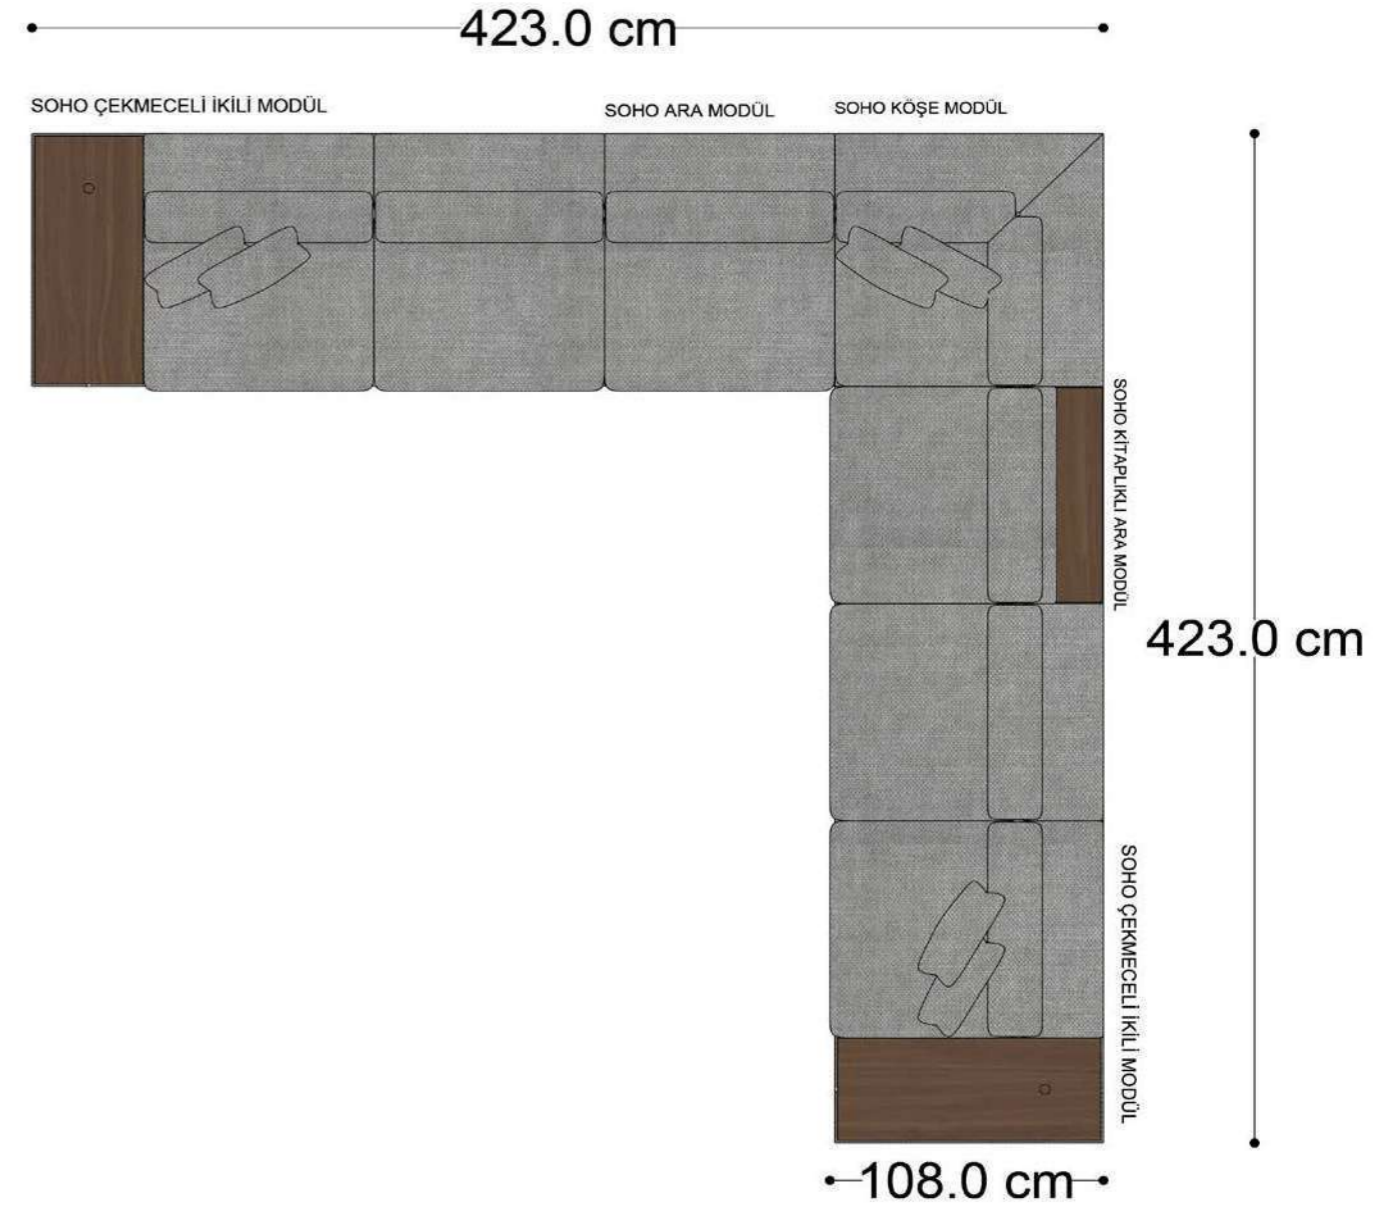

Soho Köşe Takımı - 2