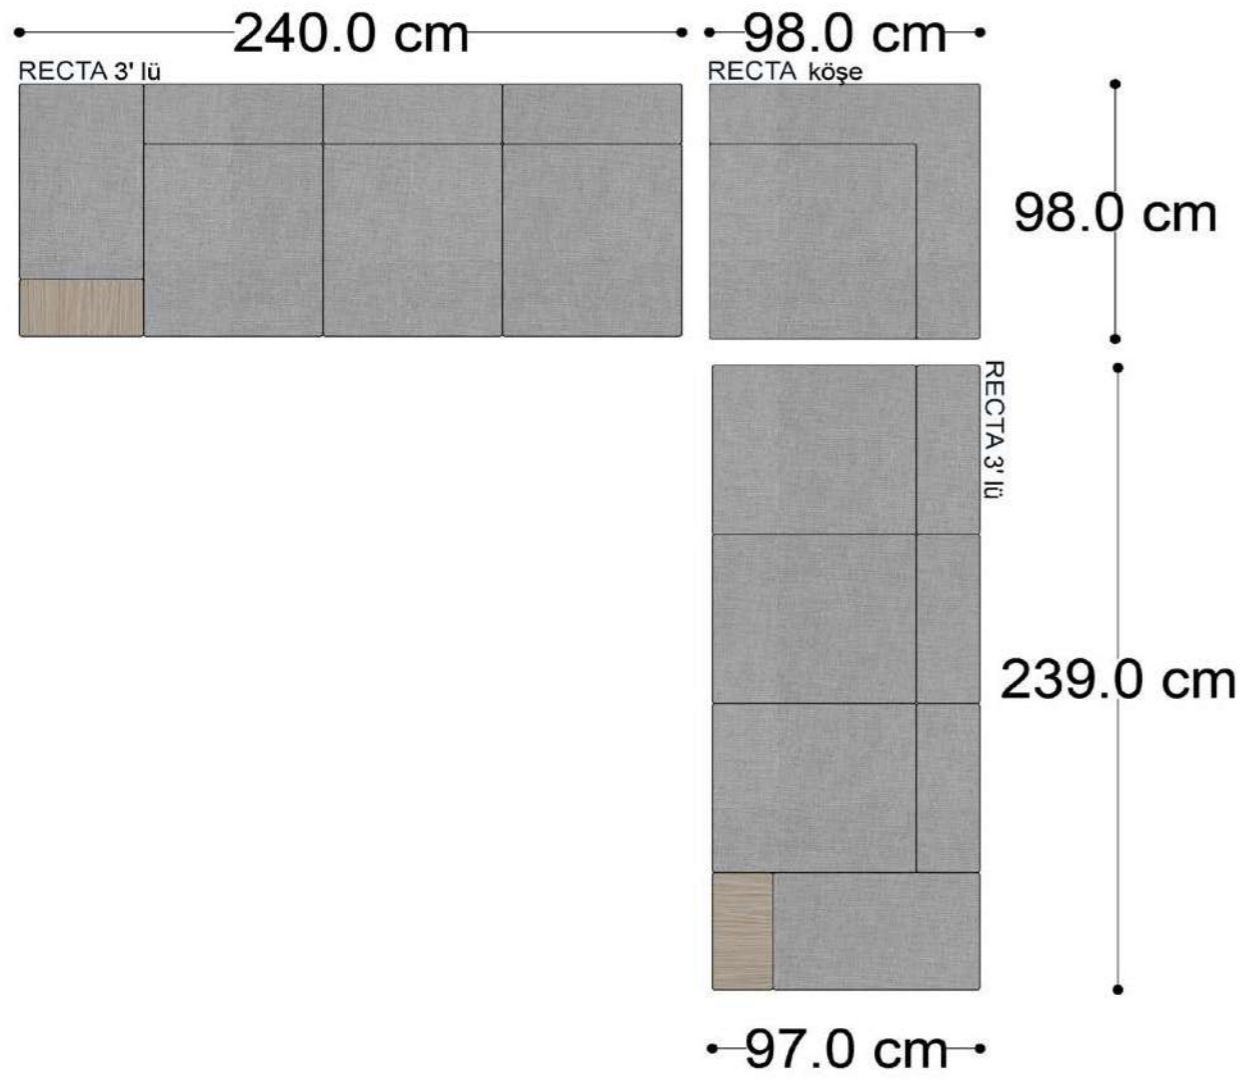

RECTA 3' lü

RECTA ara

RECTA köşe

RECTA ikili

RECTA relax

MONO

MONO tekli sehpalı

MONO köşe

• 144.5 cm • 80.0 cm • 104.0 cm •
PABLO KÖŞE İKİLİ ARA MODÜL PABLO KÖŞE ARA MODÜL PABLO KÖŞE TEKLİ MODÜL

• 328.5 cm •
PABLO KÖŞE İKİLİ ARA MODÜL PABLO KÖŞE ARA MODÜL PABLO KÖŞE TEKLİ MODÜL

Pablo Köşe Takımı - 5