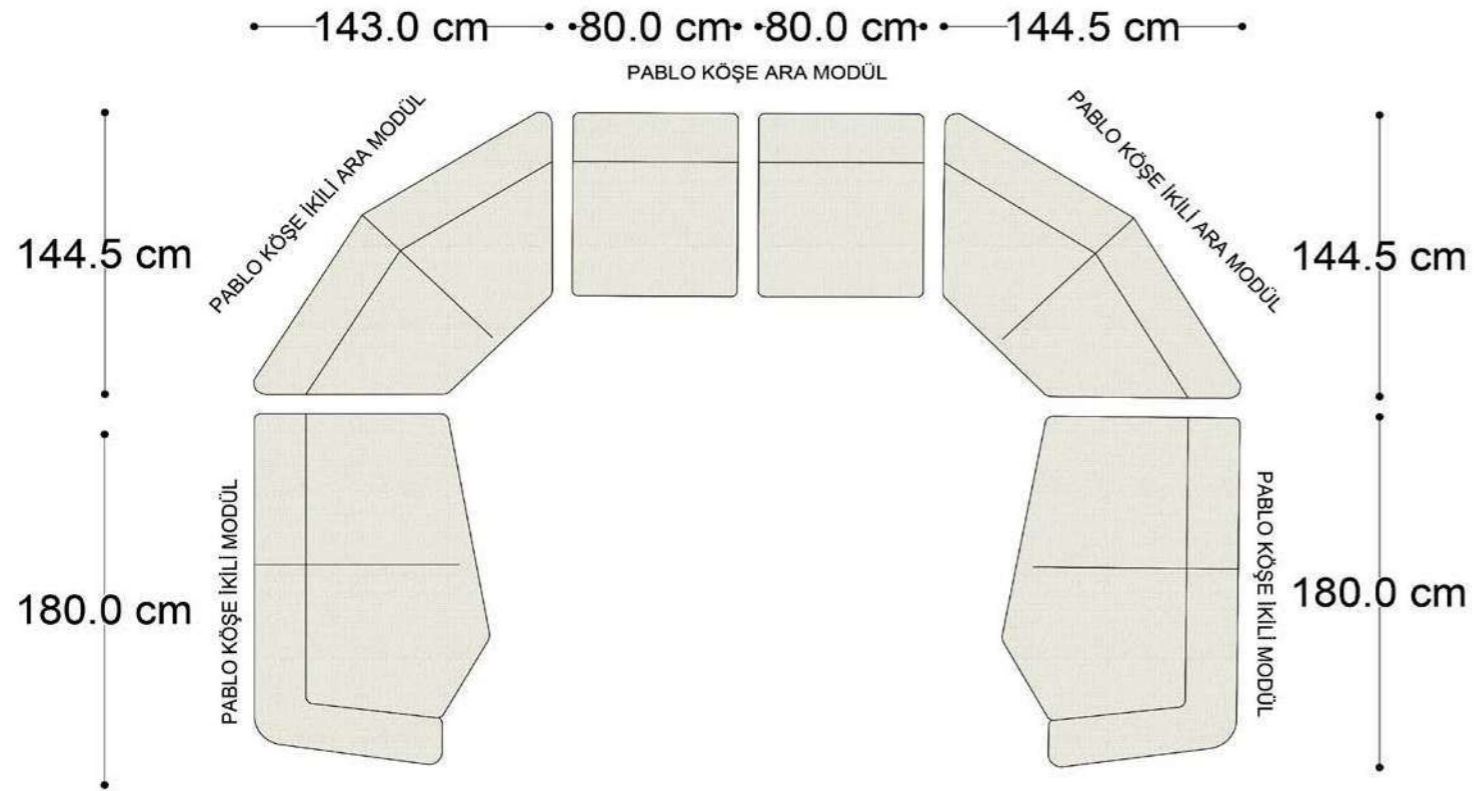

Pablo Köşe Takımı - 7