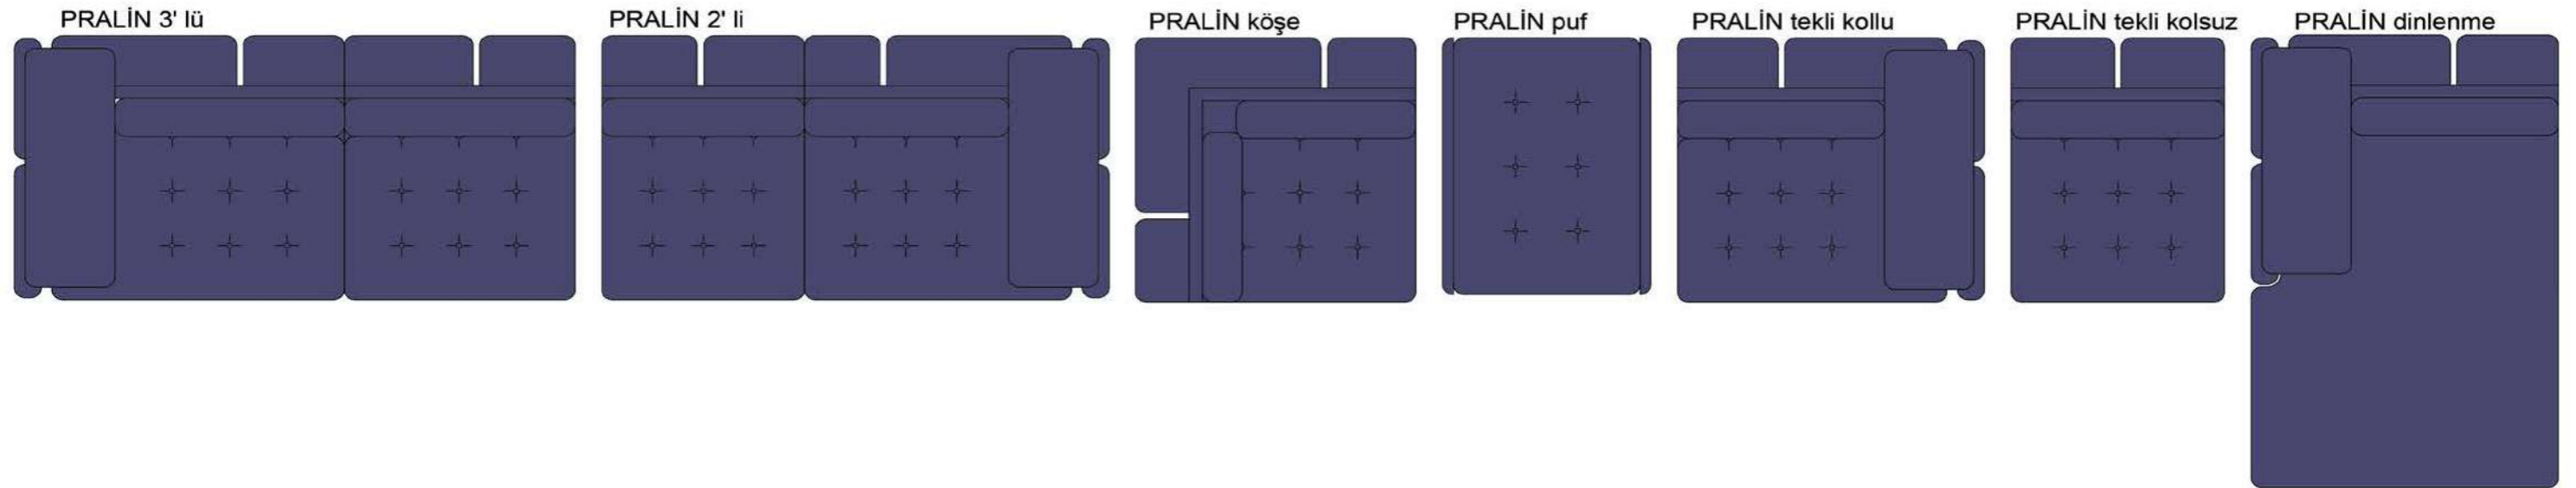

Elegant Köşe Takımı - 1

Elegant Köşe Takımı - 6

Elegant Köşe Takımı - 8

Moll Köşe Takımı - 1

Moll Köşe Takımı - 2

Moll Köşe Takımı - 3

Moll Köşe Takımı - 5

Pralin Köşe Takımı - 8

RECTA 3' lü

RECTA ara

RECTA köşe

RECTA ikili

RECTA relax

MONO

MONO tekli sehpalı

MONO köşe

• 144.5 cm • 80.0 cm • 104.0 cm •
PABLO KÖŞE İKİLİ ARA MODÜL PABLO KÖŞE ARA MODÜL PABLO KÖŞE TEKLİ MODÜL

• 328.5 cm •
PABLO KÖŞE İKİLİ ARA MODÜL PABLO KÖŞE ARA MODÜL PABLO KÖŞE TEKLİ MODÜL

Pablo Köşe Takımı - 5