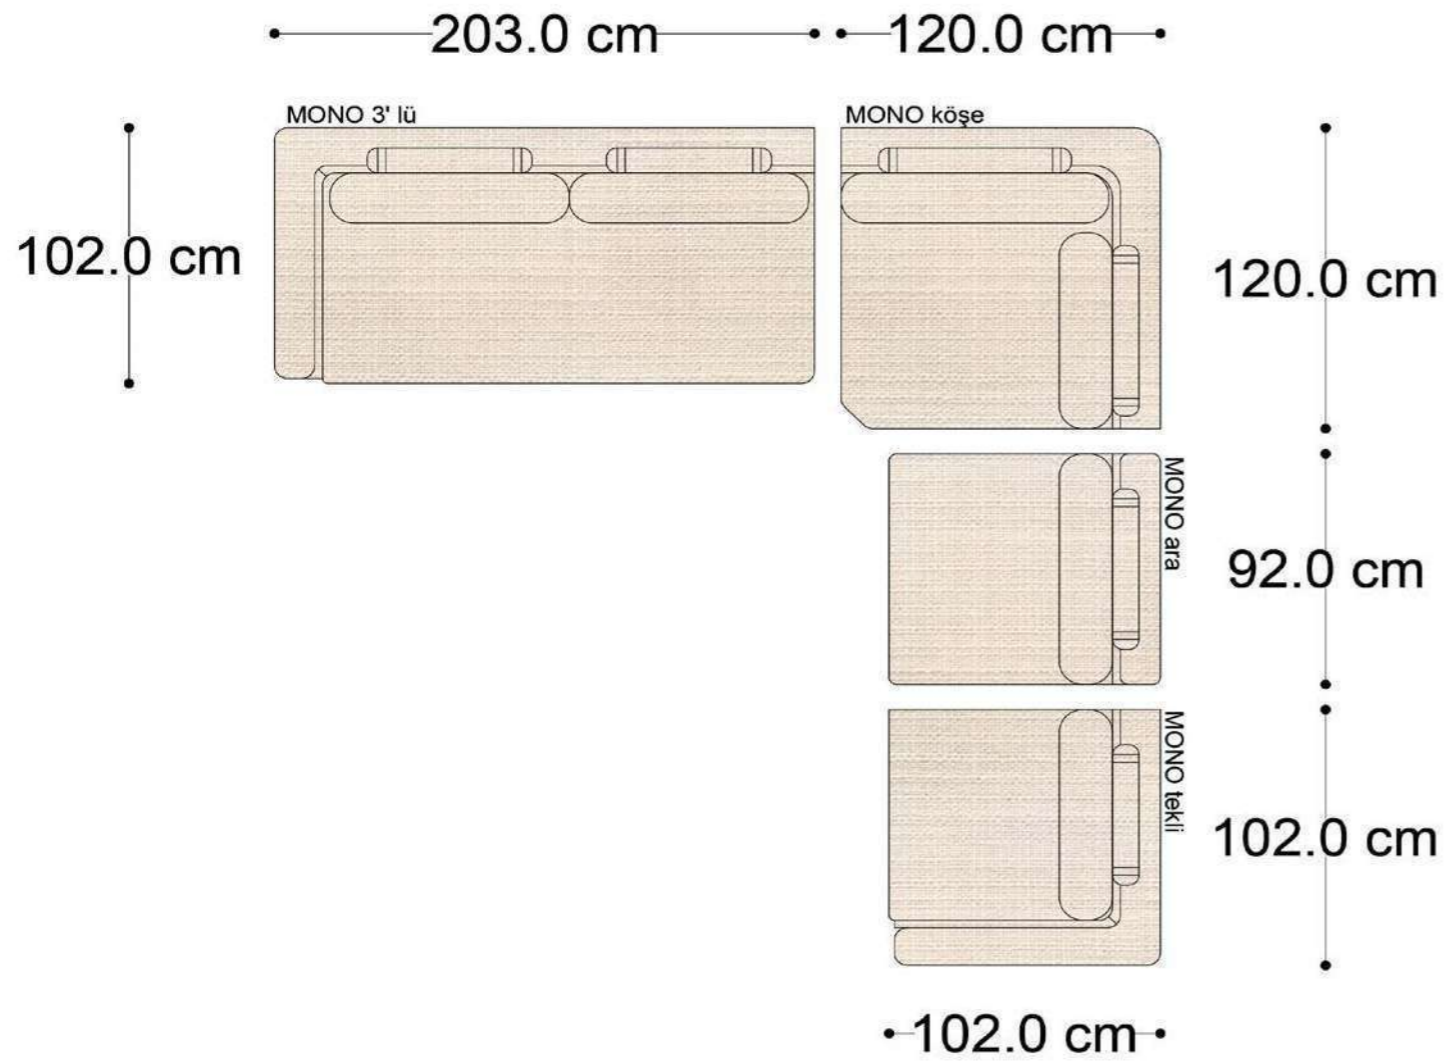

MONO ara

MONO 3' lü

MONO tekli 123cm

MONO tekli

Mono Köşe Takımı - 1

Mono Köşe Takımı - 3

Mono Köşe Takımı - 5

Mono Köşe Takımı - 6

• 144.5 cm • 80.0 cm • 104.0 cm •
PABLO KÖŞE İKİLİ ARA MODÜL PABLO KÖŞE ARA MODÜL PABLO KÖŞE TEKLİ MODÜL

• 328.5 cm •
PABLO KÖŞE İKİLİ ARA MODÜL PABLO KÖŞE ARA MODÜL PABLO KÖŞE TEKLİ MODÜL

Pablo Köşe Takımı - 5