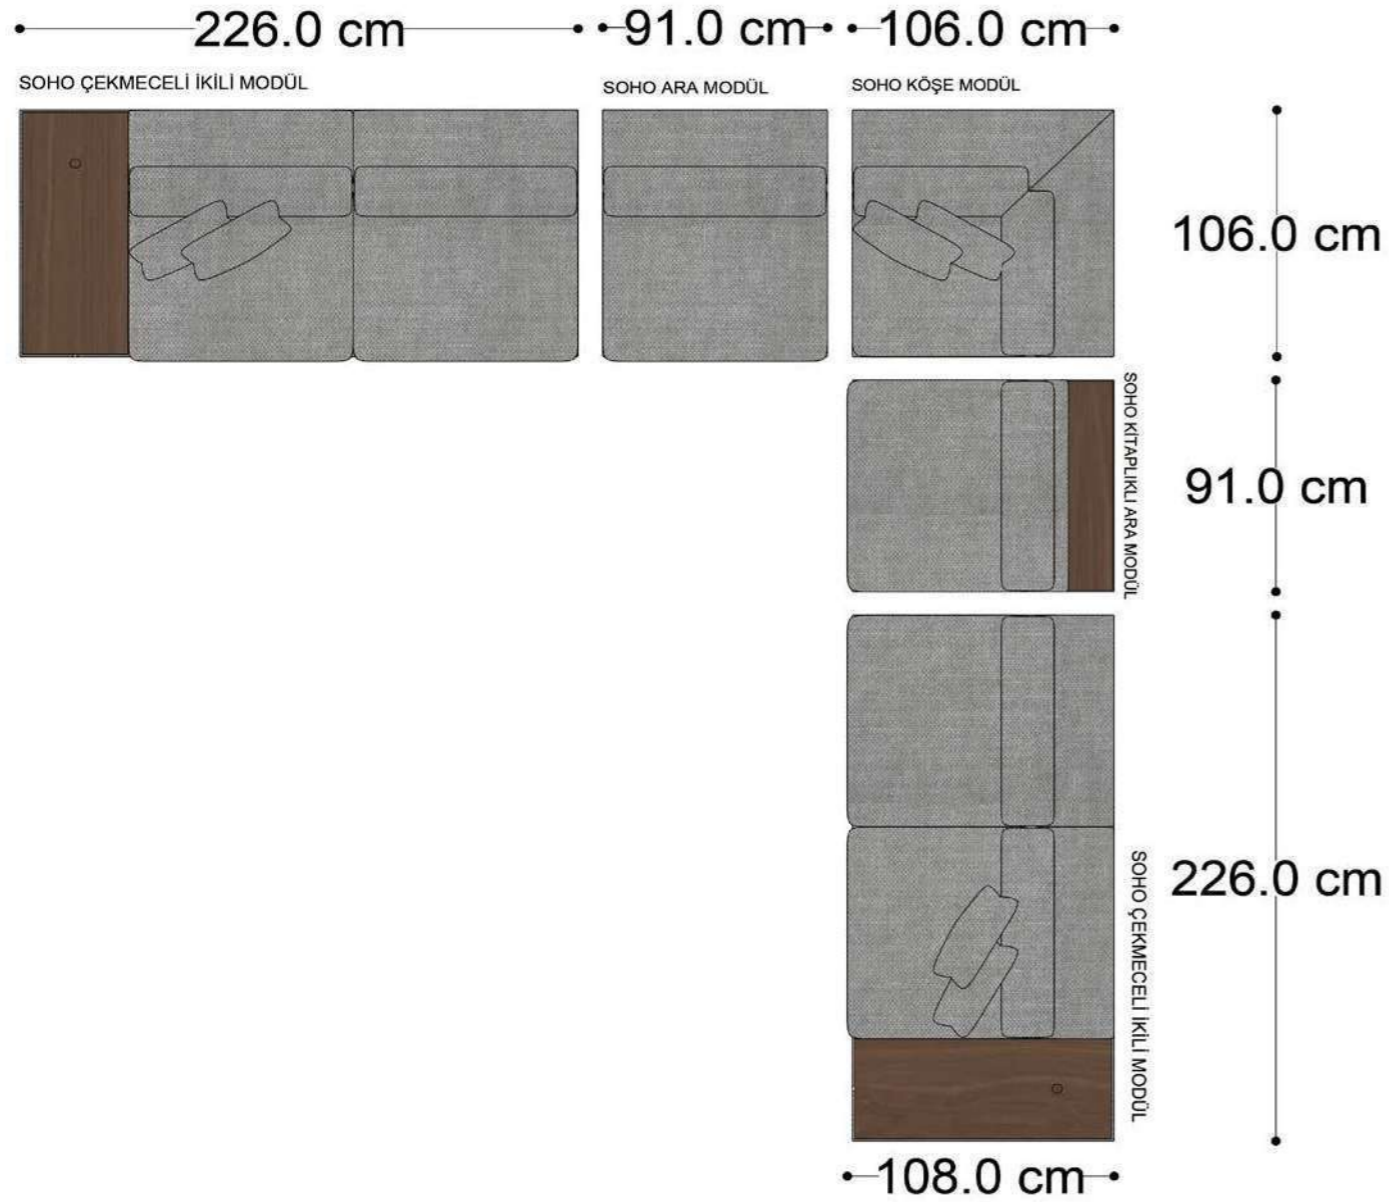

Soho Köşe Takımı - 2