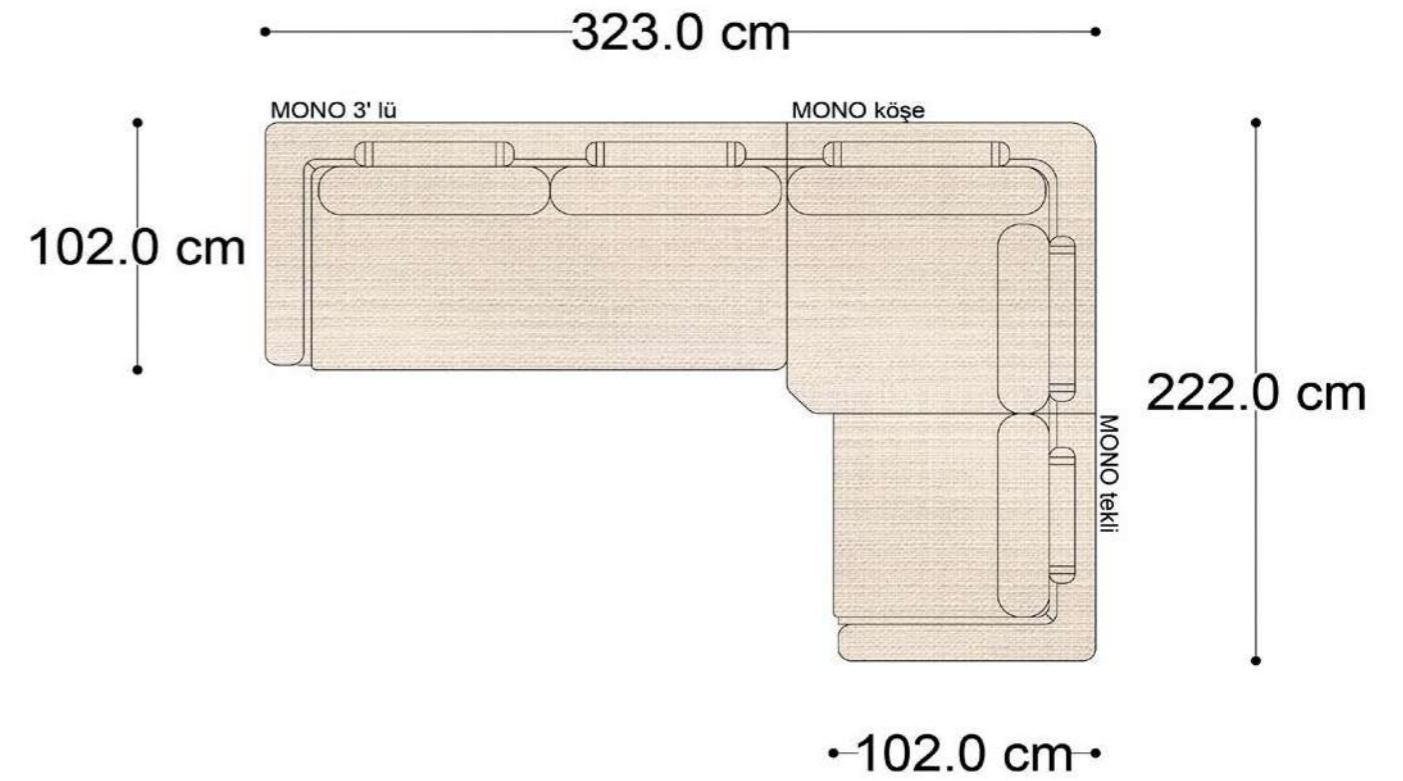

Mono Köşe Takımı - 3