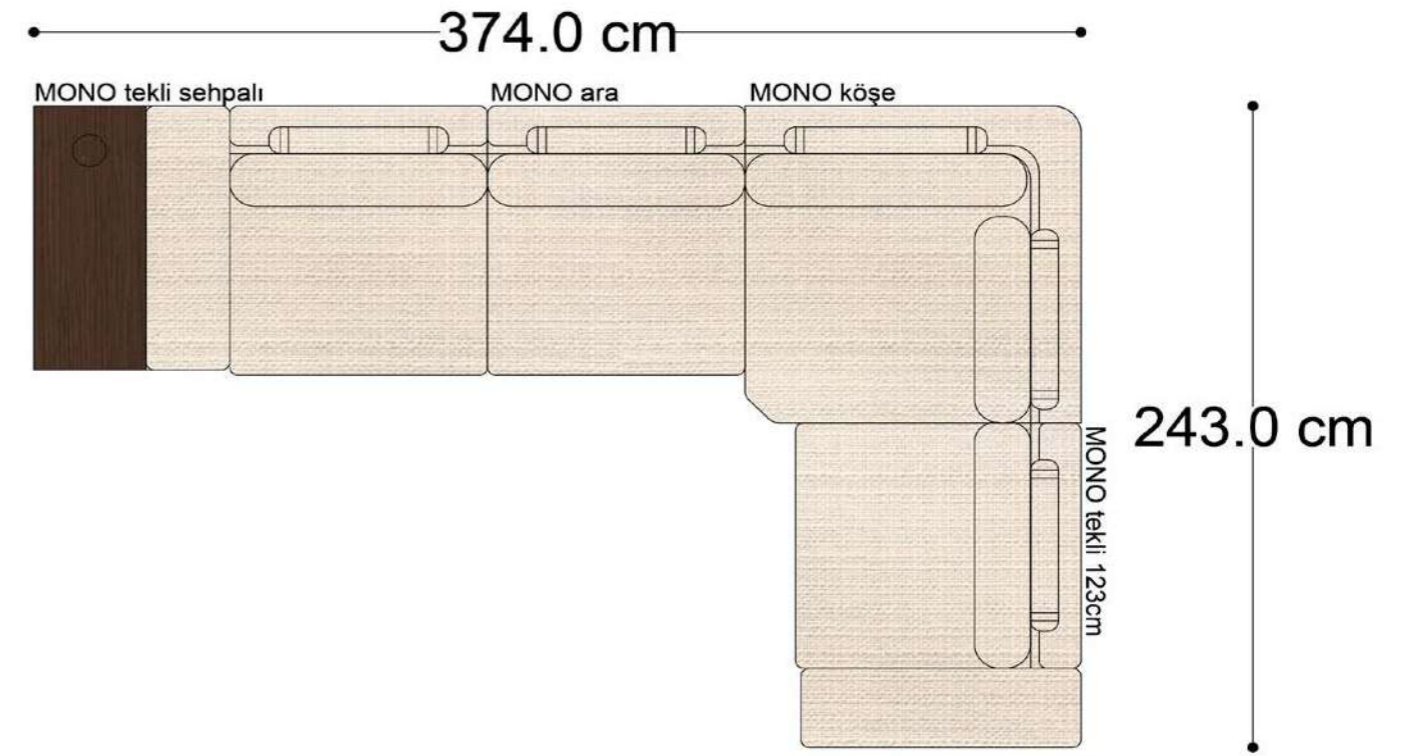

Mono Köşe Takımı - 11