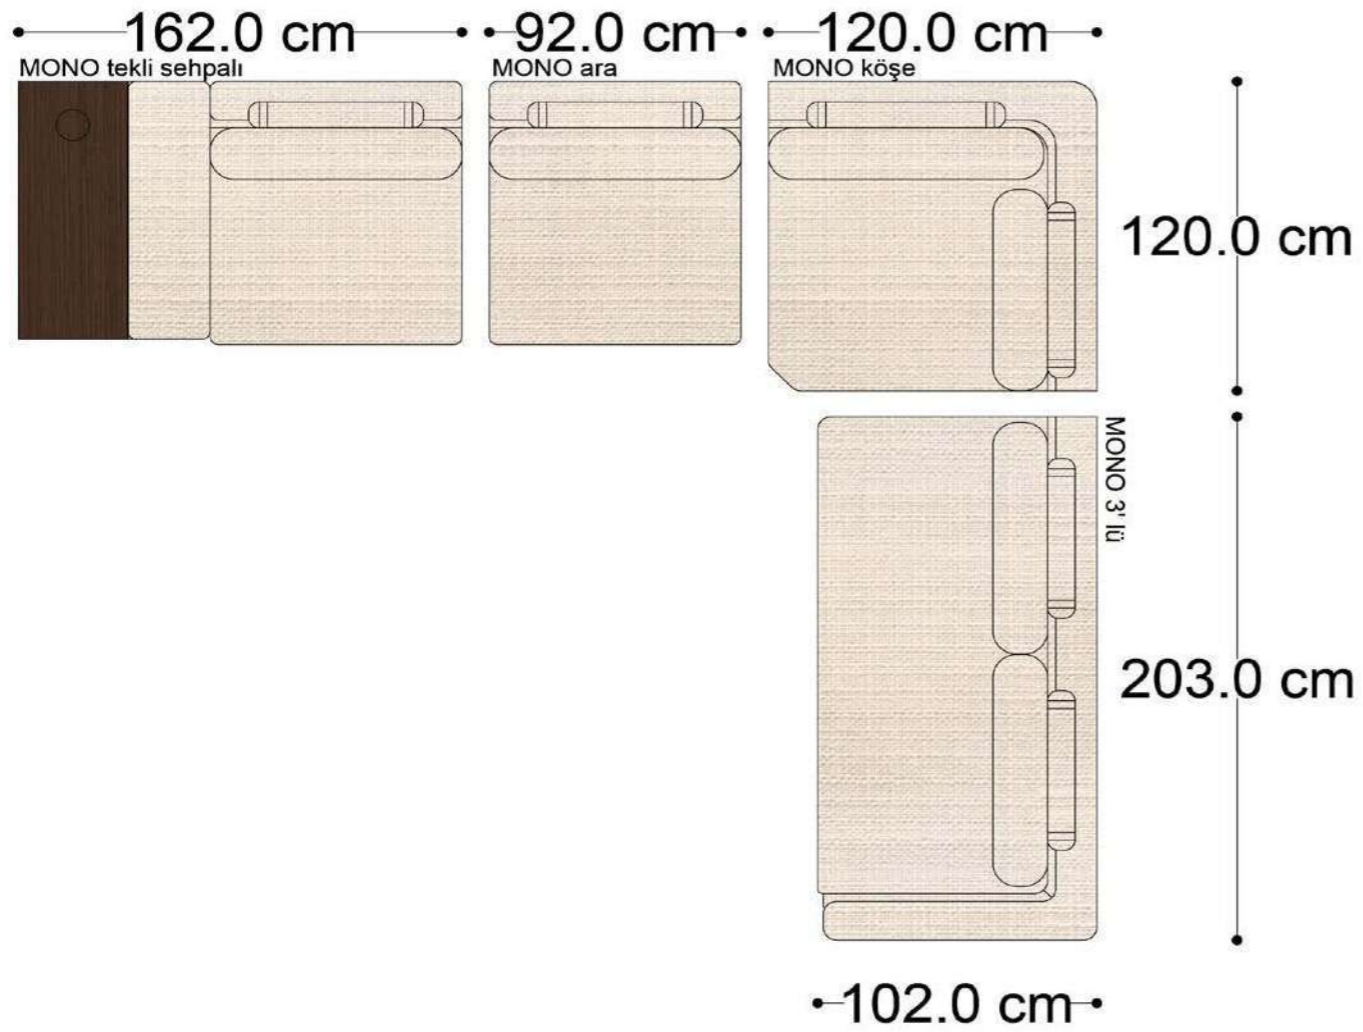

MONO ara

MONO 3' lü

MONO tekli 123cm

MONO tekli

Mono Köşe Takımı - 1

Mono Köşe Takımı - 3

Mono Köşe Takımı - 5

Mono Köşe Takımı - 6

• 144.5 cm • 80.0 cm • 104.0 cm •
PABLO KÖŞE İKİLİ ARA MODÜL PABLO KÖŞE ARA MODÜL PABLO KÖŞE TEKLİ MODÜL

• 328.5 cm •
PABLO KÖŞE İKİLİ ARA MODÜL PABLO KÖŞE ARA MODÜL PABLO KÖŞE TEKLİ MODÜL

Pablo Köşe Takımı - 5