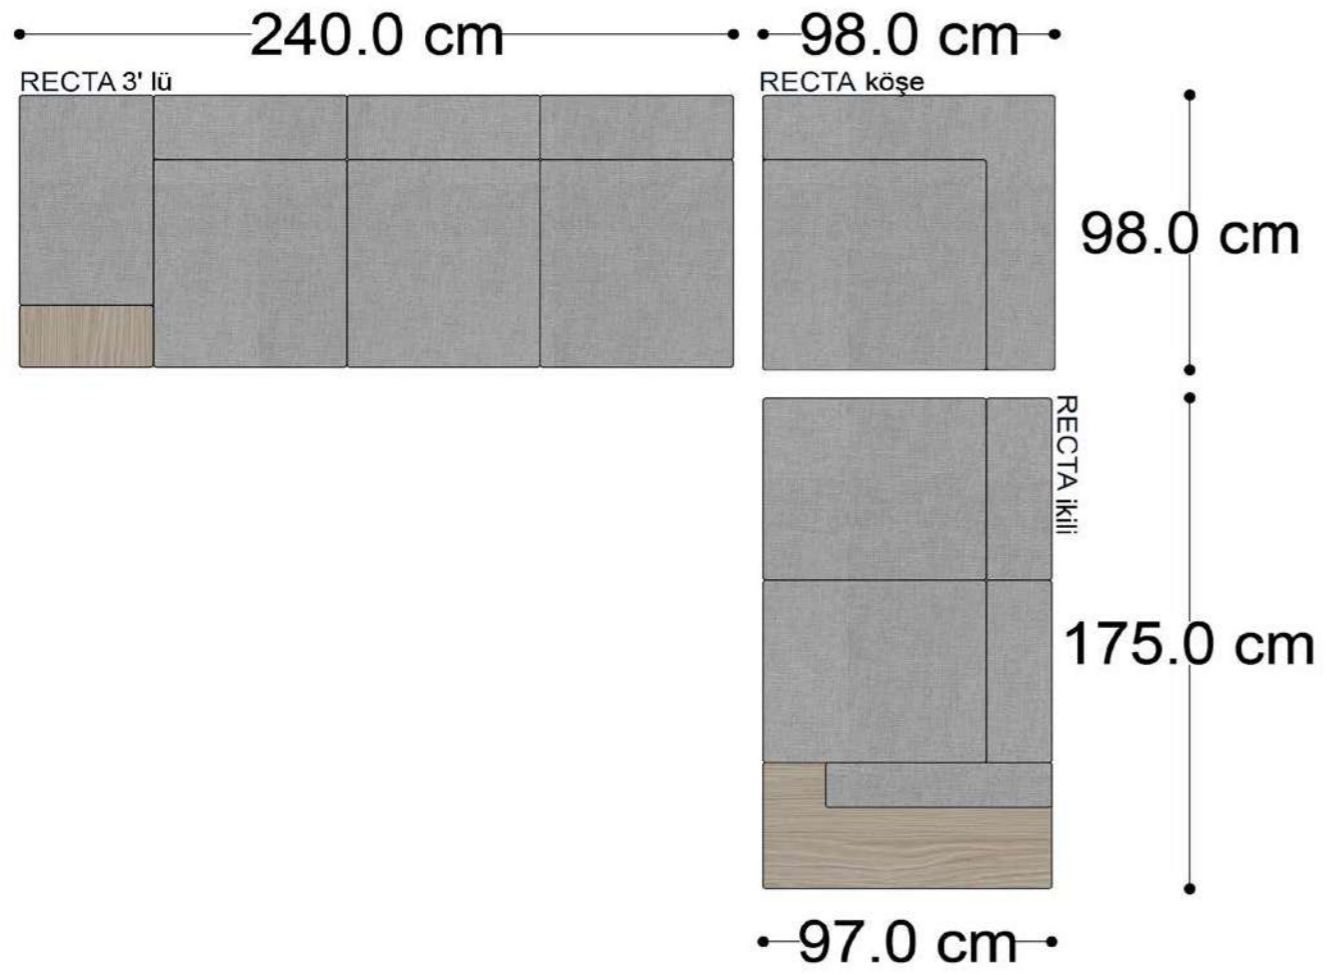

RECTA 3' lü

RECTA ara

RECTA köşe

RECTA ikili

RECTA relax

MONO

MONO tekli sehpalı

MONO köşe

• 144.5 cm • 80.0 cm • 104.0 cm •
PABLO KÖŞE İKİLİ ARA MODÜL PABLO KÖŞE ARA MODÜL PABLO KÖŞE TEKLİ MODÜL

• 328.5 cm •
PABLO KÖŞE İKİLİ ARA MODÜL PABLO KÖŞE ARA MODÜL PABLO KÖŞE TEKLİ MODÜL

Pablo Köşe Takımı - 5