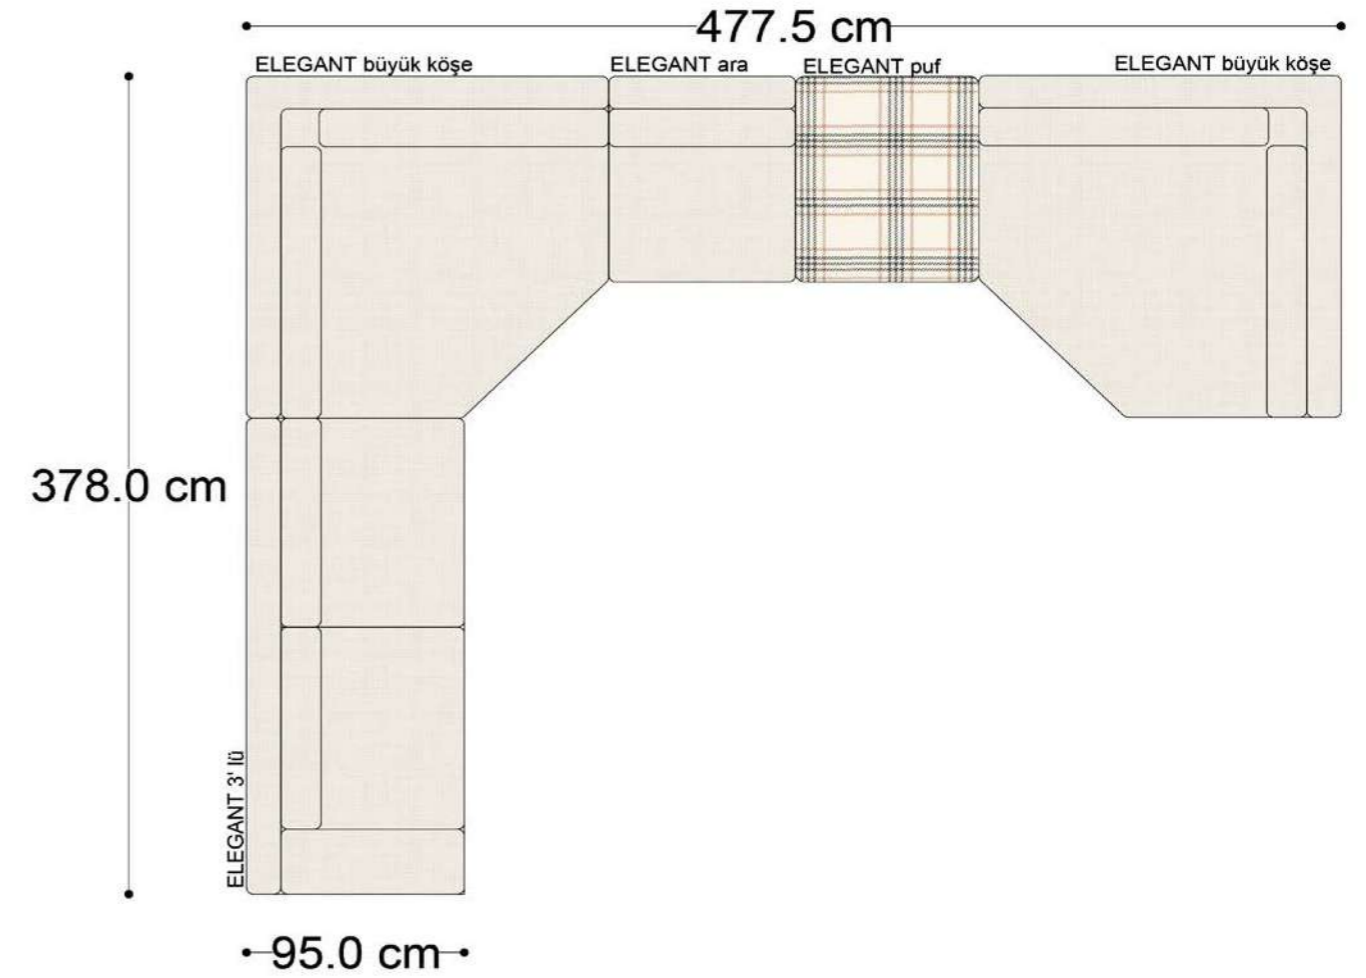

Elegant Köşe Takımı - 8