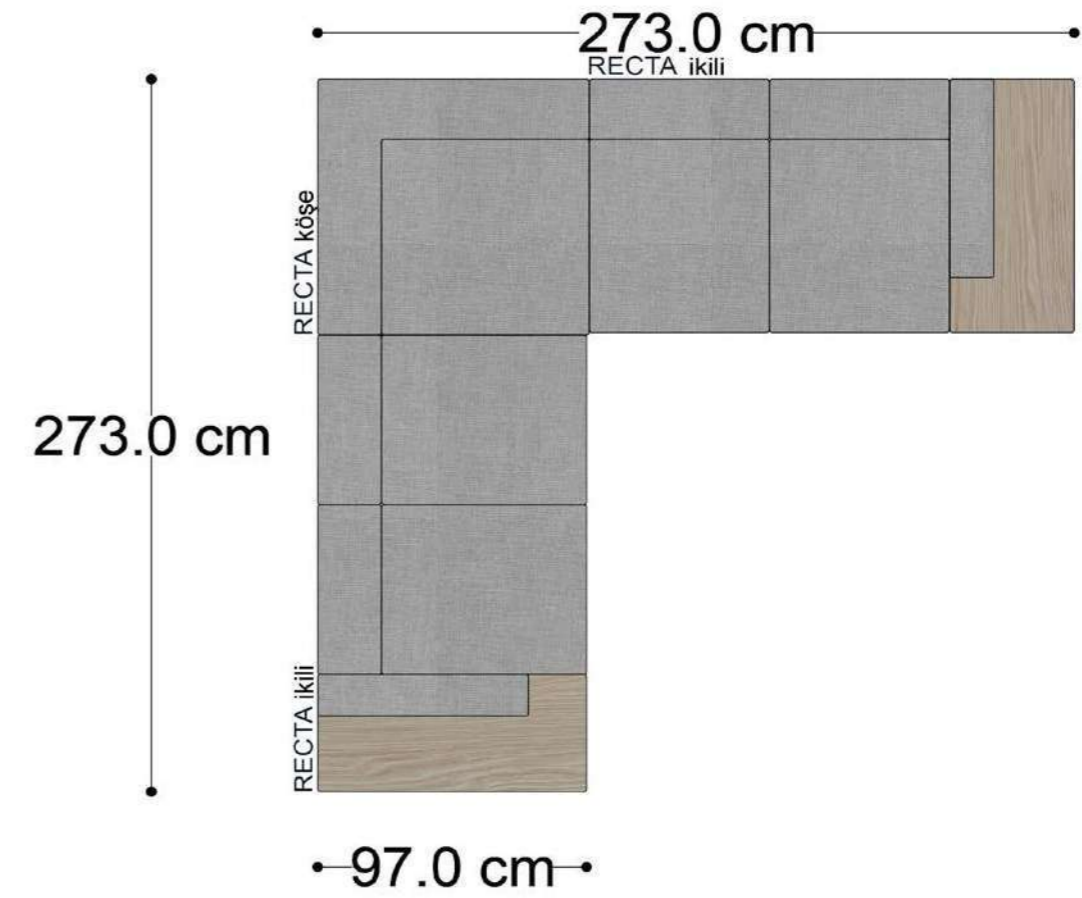

RECTA 3' lü

RECTA ara

RECTA köşe

RECTA ikili

RECTA relax

MONO

MONO tekli sehpalı

MONO köşe

• 144.5 cm • 80.0 cm • 104.0 cm •
PABLO KÖŞE İKİLİ ARA MODÜL PABLO KÖŞE ARA MODÜL PABLO KÖŞE TEKLİ MODÜL

• 328.5 cm •
PABLO KÖŞE İKİLİ ARA MODÜL PABLO KÖŞE ARA MODÜL PABLO KÖŞE TEKLİ MODÜL

Pablo Köşe Takımı - 5