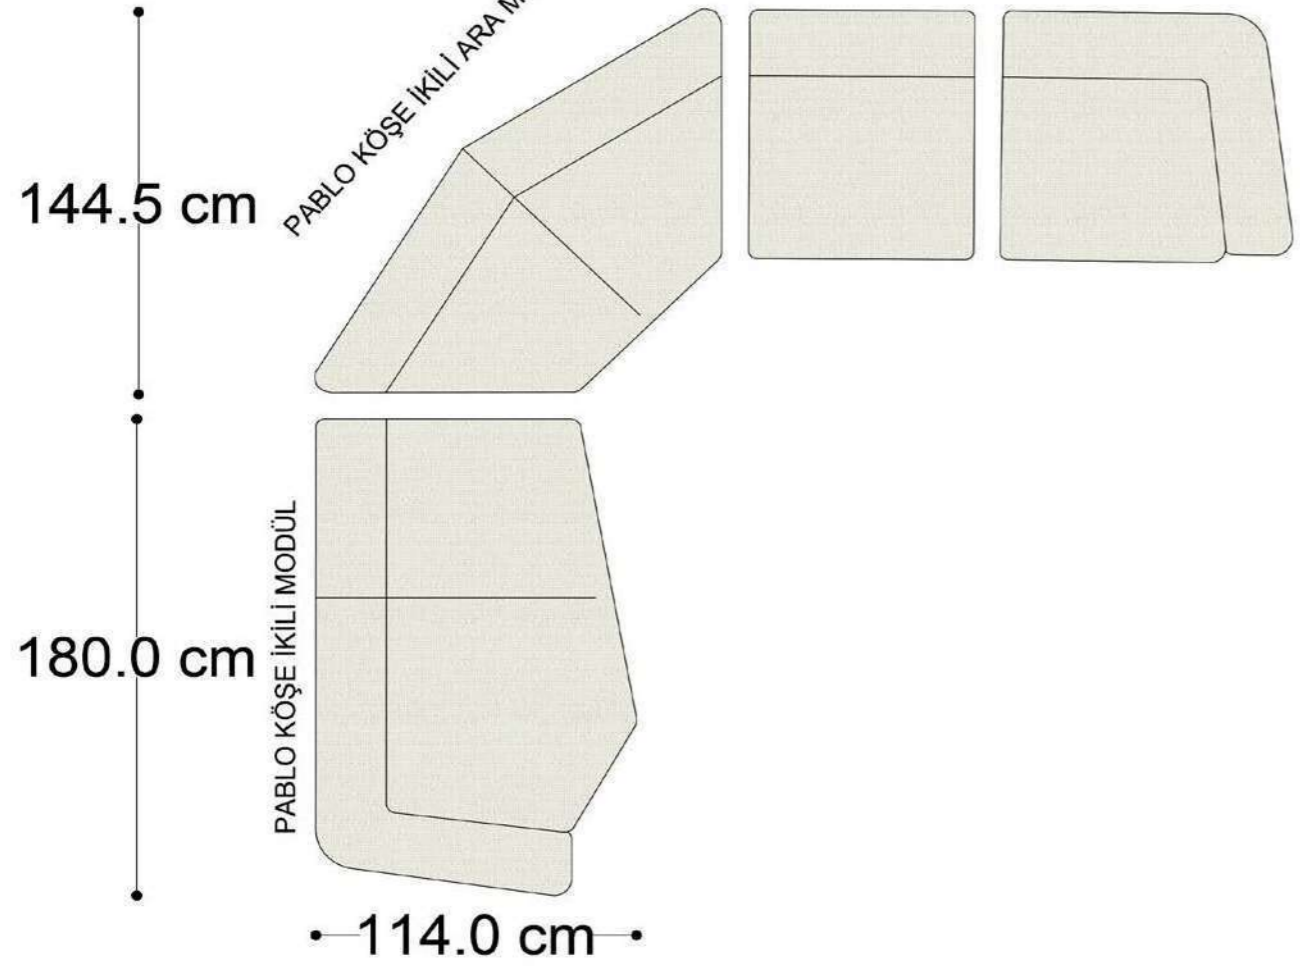

MONO ara

MONO 3' lü

MONO tekli 123cm

MONO tekli

Mono Köşe Takımı - 1

Mono Köşe Takımı - 3

Mono Köşe Takımı - 5

Mono Köşe Takımı - 6

• 144.5 cm • 80.0 cm • 104.0 cm •
PABLO KÖŞE İKİLİ ARA MODÜL PABLO KÖŞE ARA MODÜL PABLO KÖŞE TEKLİ MODÜL

• 328.5 cm •
PABLO KÖŞE İKİLİ ARA MODÜL PABLO KÖŞE ARA MODÜL PABLO KÖŞE TEKLİ MODÜL

Pablo Köşe Takımı - 5