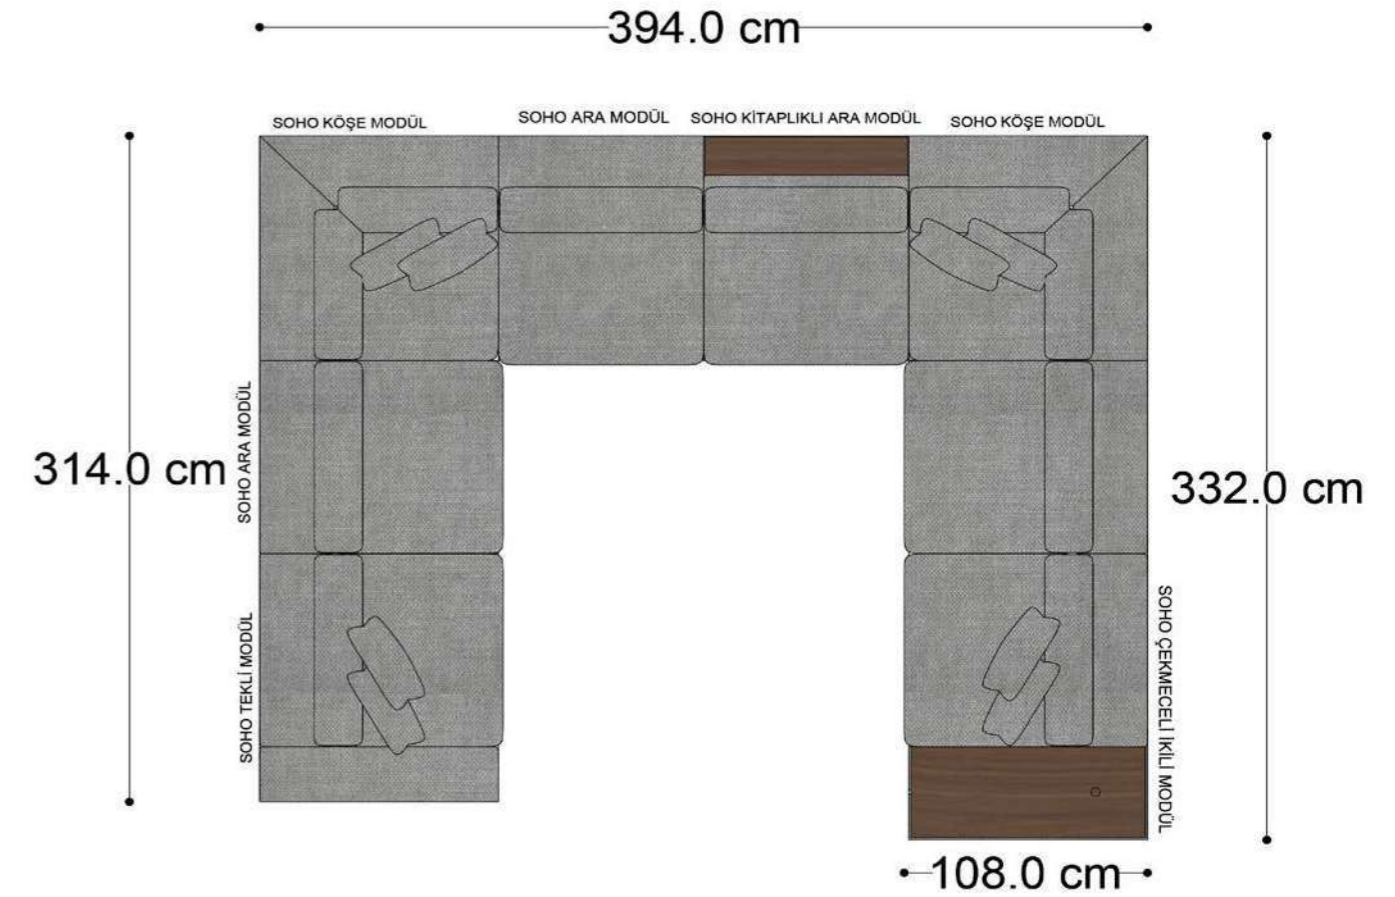

Soho Köşe Takımı - 10