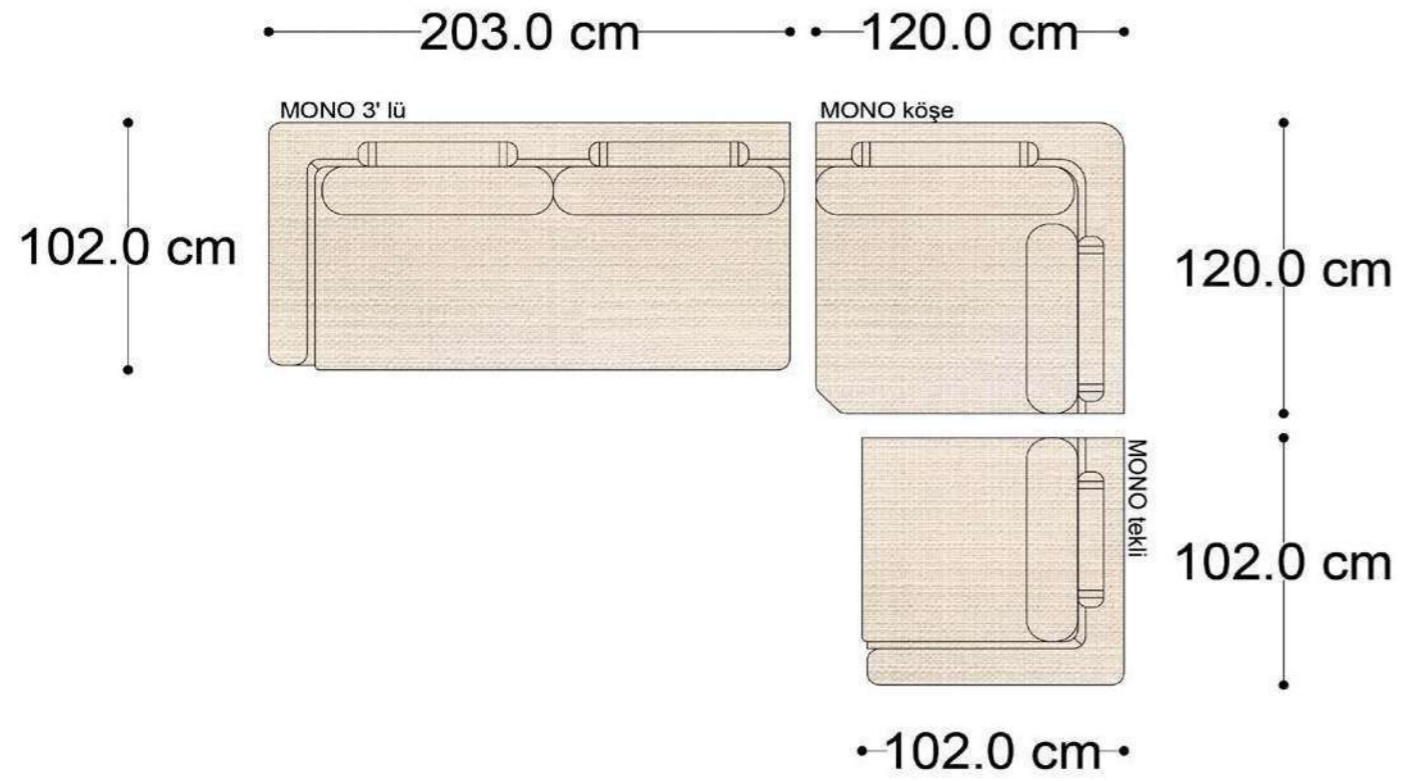

Mono Köşe Takımı - 3