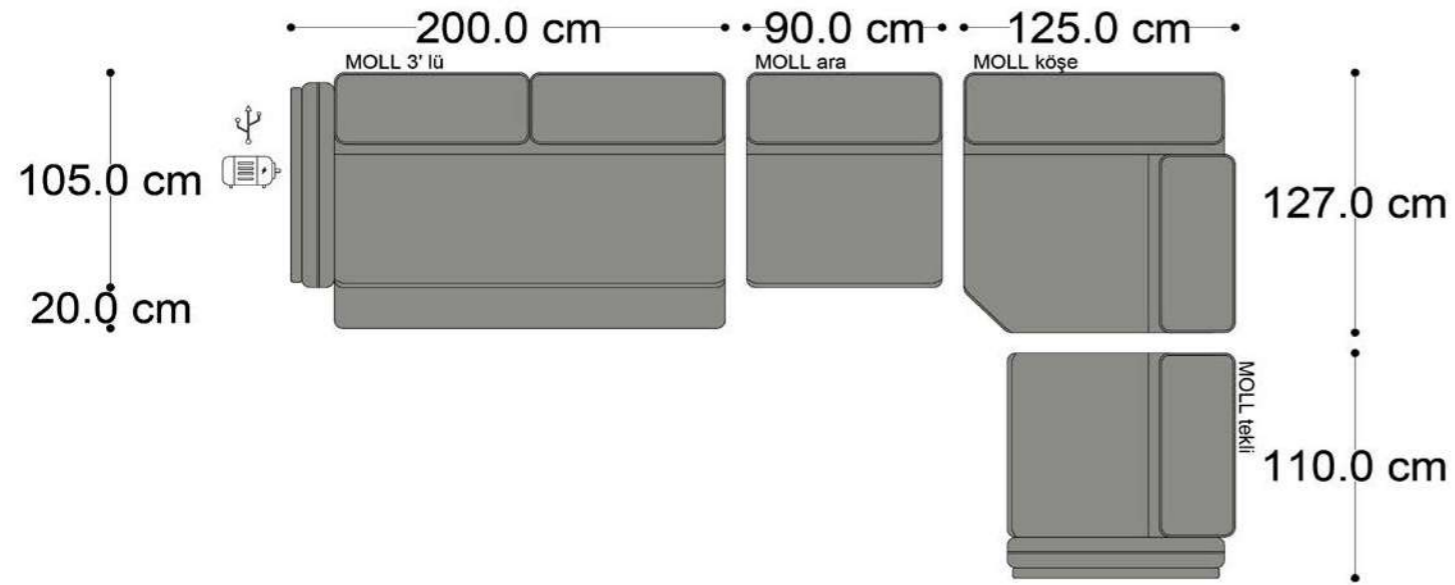

Moll Köşe Takımı - 3