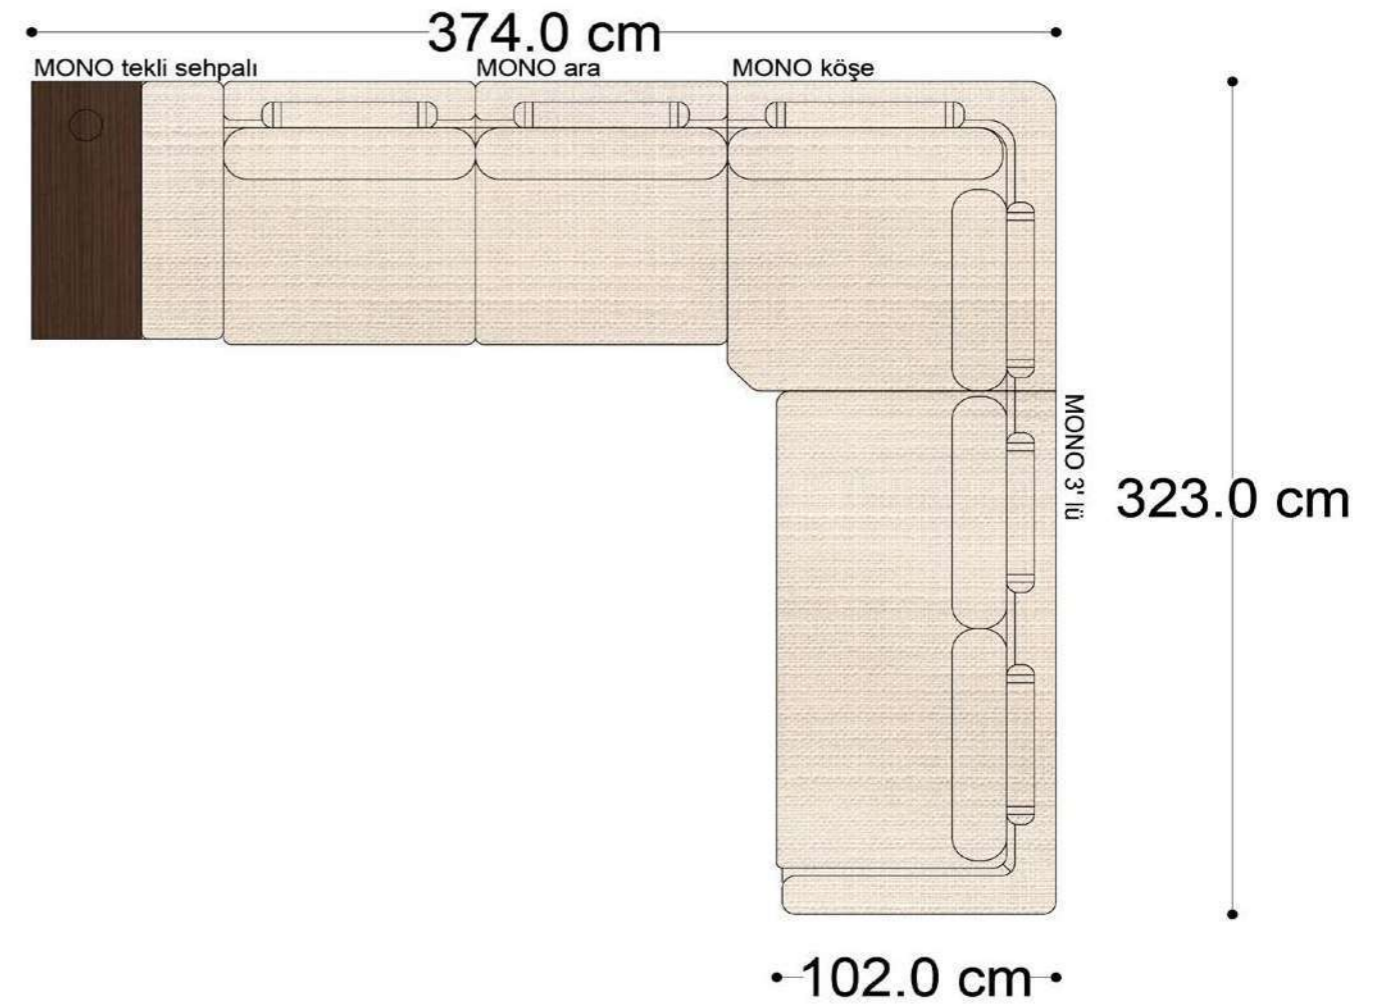

MONO ara

MONO 3' lü

MONO tekli 123cm

MONO tekli

Mono Köşe Takımı - 1

Mono Köşe Takımı - 3

Mono Köşe Takımı - 5

Mono Köşe Takımı - 6

• 144.5 cm • 80.0 cm • 104.0 cm •
PABLO KÖŞE İKİLİ ARA MODÜL PABLO KÖŞE ARA MODÜL PABLO KÖŞE TEKLİ MODÜL

• 328.5 cm •
PABLO KÖŞE İKİLİ ARA MODÜL PABLO KÖŞE ARA MODÜL PABLO KÖŞE TEKLİ MODÜL

Pablo Köşe Takımı - 5