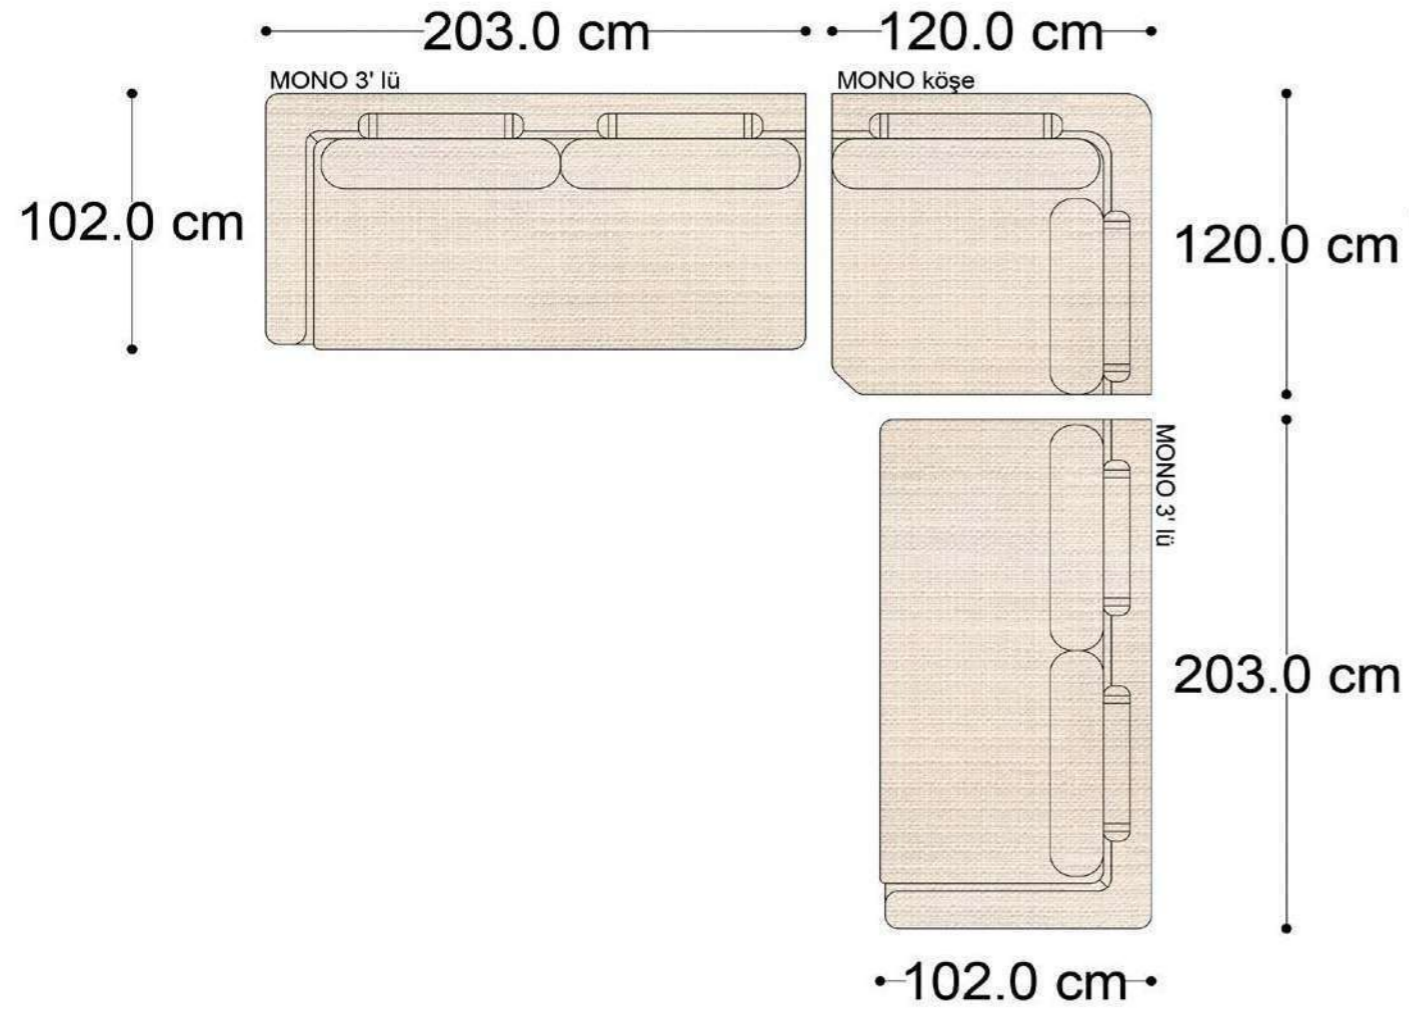

MONO ara

MONO 3' lü

MONO tekli 123cm

MONO tekli

Mono Köşe Takımı - 1

Mono Köşe Takımı - 3

Mono Köşe Takımı - 5

Mono Köşe Takımı - 6

• 144.5 cm • 80.0 cm • 104.0 cm •
PABLO KÖŞE İKİLİ ARA MODÜL PABLO KÖŞE ARA MODÜL PABLO KÖŞE TEKLİ MODÜL

• 328.5 cm •
PABLO KÖŞE İKİLİ ARA MODÜL PABLO KÖŞE ARA MODÜL PABLO KÖŞE TEKLİ MODÜL

Pablo Köşe Takımı - 5