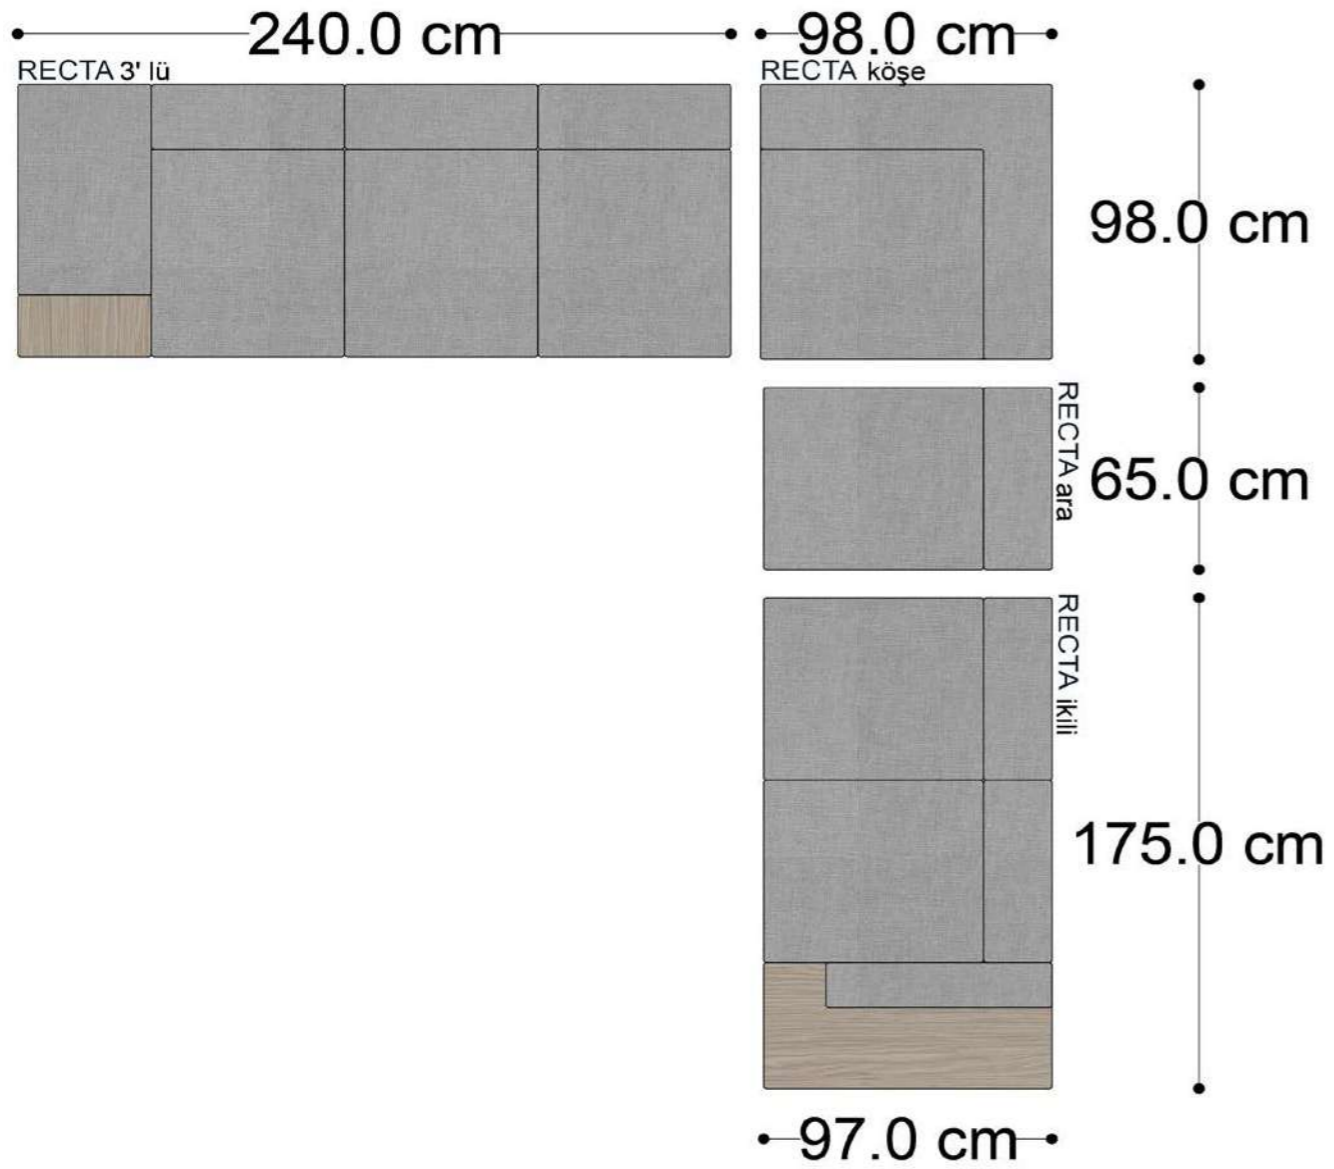

RECTA 3' lü

RECTA ara

RECTA köşe

RECTA ikili

RECTA relax

MONO

MONO tekli sehpalı

MONO köşe

• 144.5 cm • 80.0 cm • 104.0 cm •
PABLO KÖŞE İKİLİ ARA MODÜL PABLO KÖŞE ARA MODÜL PABLO KÖŞE TEKLİ MODÜL

• 328.5 cm •
PABLO KÖŞE İKİLİ ARA MODÜL PABLO KÖŞE ARA MODÜL PABLO KÖŞE TEKLİ MODÜL

Pablo Köşe Takımı - 5