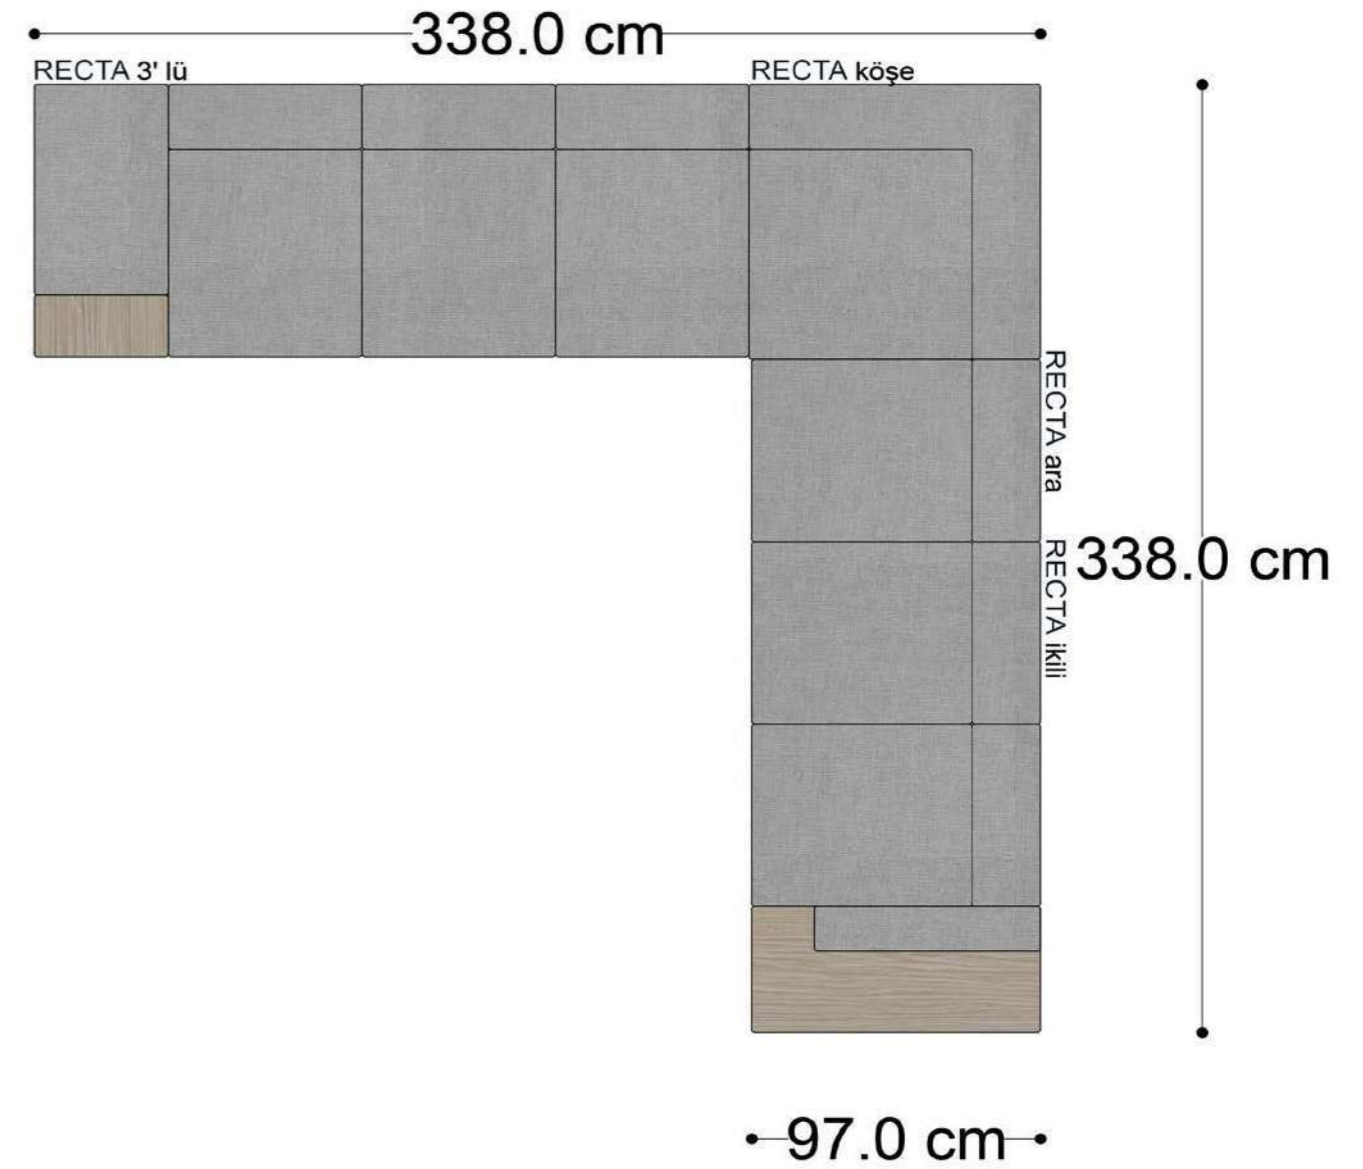

RECTA 3' lü

RECTA ara

RECTA köşe

RECTA ikili

RECTA relax

MONO

MONO tekli sehpalı

MONO köşe

• 144.5 cm • 80.0 cm • 104.0 cm •
PABLO KÖŞE İKİLİ ARA MODÜL PABLO KÖŞE ARA MODÜL PABLO KÖŞE TEKLİ MODÜL

• 328.5 cm •
PABLO KÖŞE İKİLİ ARA MODÜL PABLO KÖŞE ARA MODÜL PABLO KÖŞE TEKLİ MODÜL

Pablo Köşe Takımı - 5