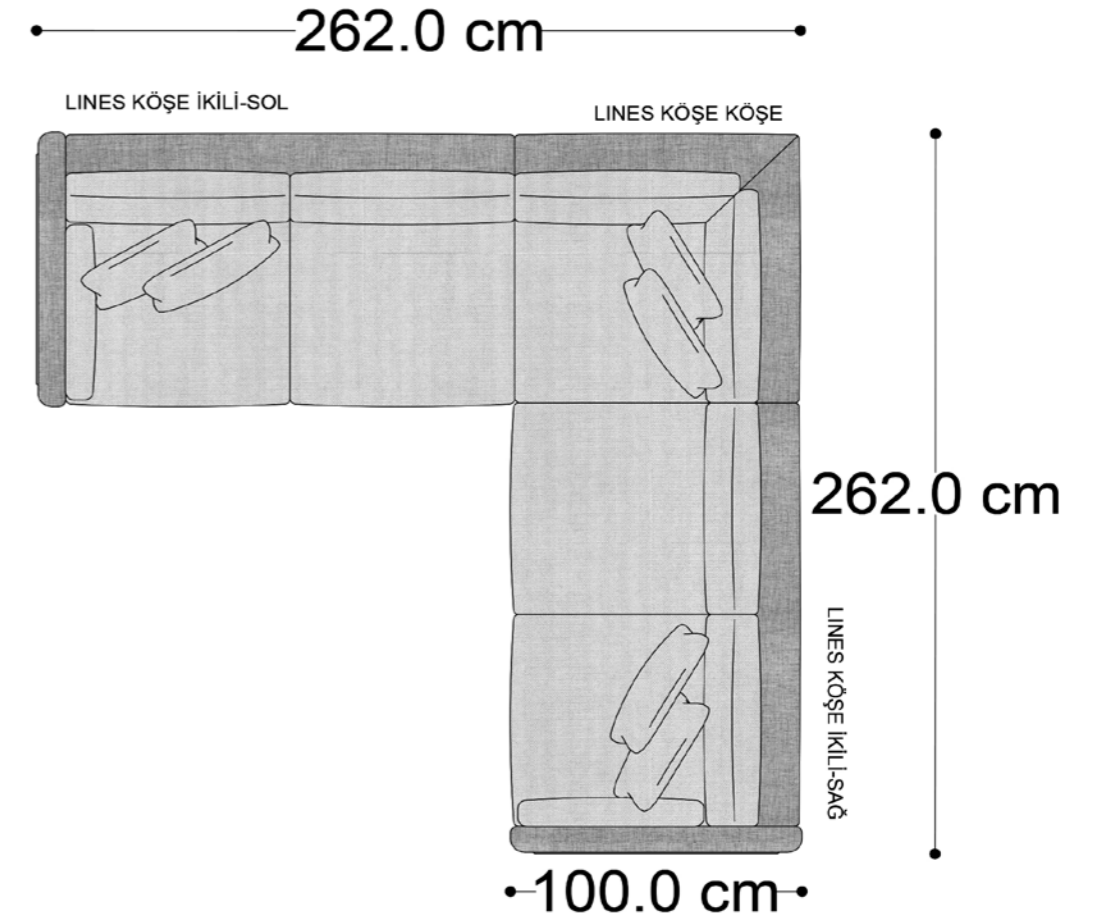

• 144.5 cm • 80.0 cm • 104.0 cm •
PABLO KÖŞE İKİLİ ARA MODÜL PABLO KÖŞE ARA MODÜL PABLO KÖŞE TEKLİ MODÜL

• 328.5 cm •
PABLO KÖŞE İKİLİ ARA MODÜL PABLO KÖŞE ARA MODÜL PABLO KÖŞE TEKLİ MODÜL

Pablo Köşe Takımı - 5

LINES KÖŞE İKİLİ-SOL

LINES KÖŞE İKİLİ-SAĞ

LINES KÖŞE TEKLİ-SOL

LINES KÖŞE KÖŞE

LINES KÖŞE ARA MODÜL

LINES KÖŞE DİNLENME

Lines Köşe Takımı - 4

Mono Relaxı - Full Modül