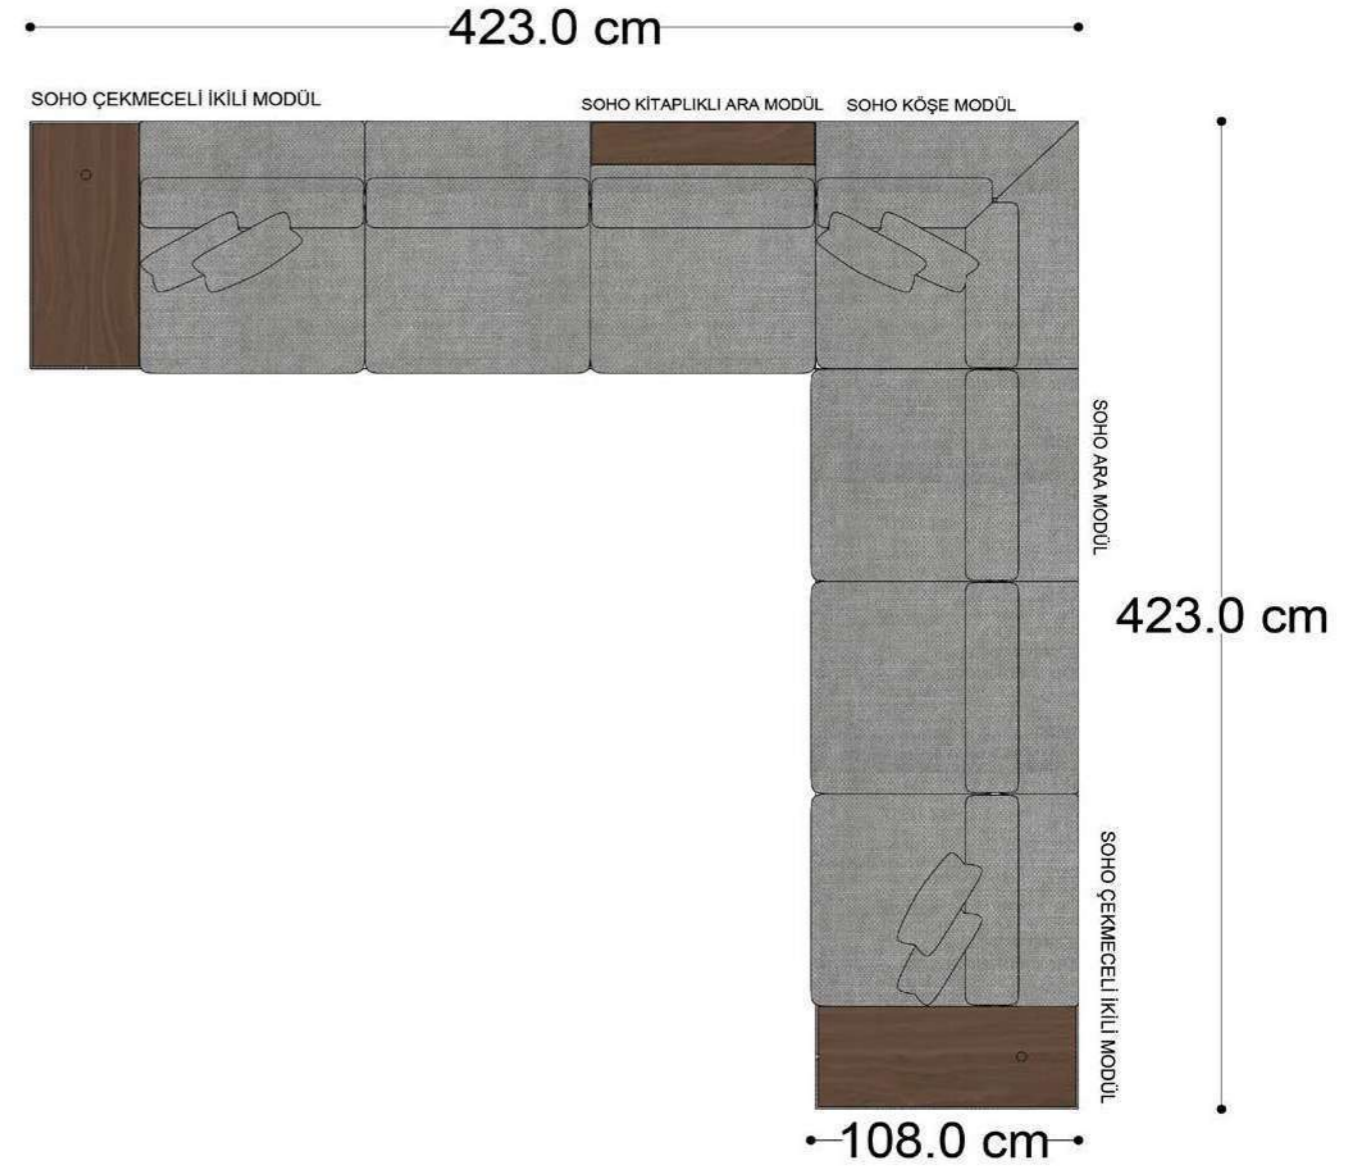

Soho Köşe Takımı - 6