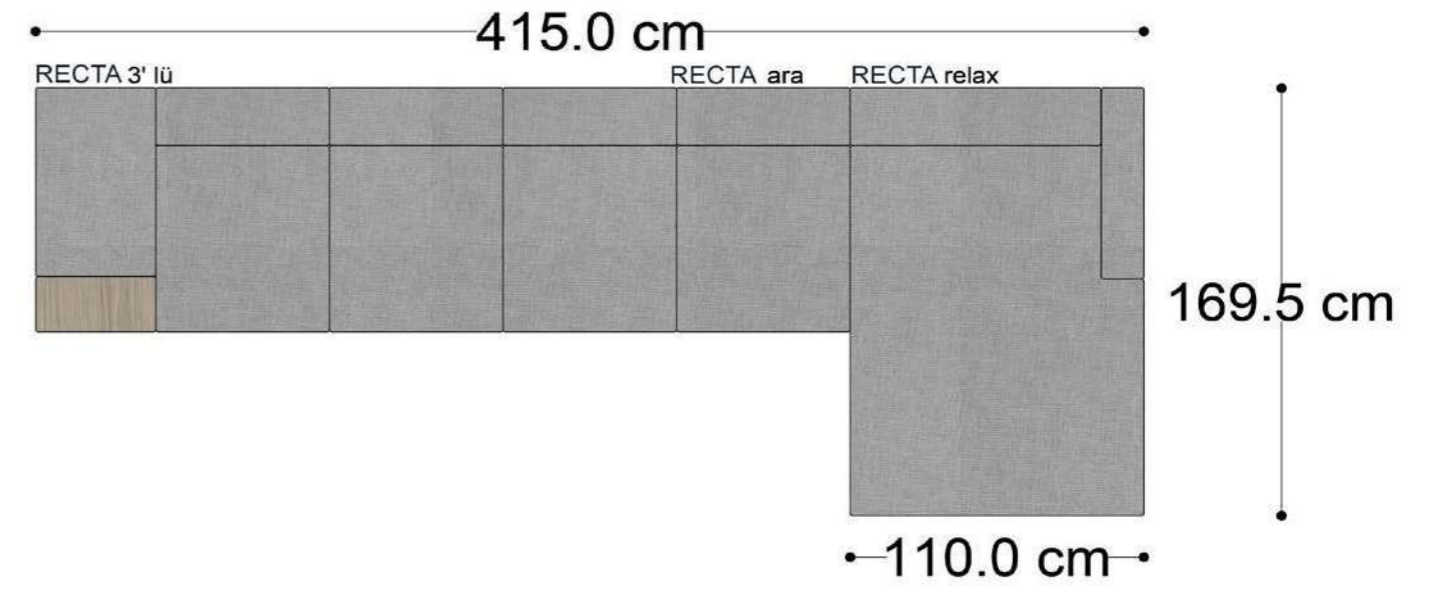

RECTA 3' lü

RECTA ara

RECTA köşe

RECTA ikili

RECTA relax

MONO

MONO tekli sehpalı

MONO köşe

• 144.5 cm • 80.0 cm • 104.0 cm •
PABLO KÖŞE İKİLİ ARA MODÜL PABLO KÖŞE ARA MODÜL PABLO KÖŞE TEKLİ MODÜL

• 328.5 cm •
PABLO KÖŞE İKİLİ ARA MODÜL PABLO KÖŞE ARA MODÜL PABLO KÖŞE TEKLİ MODÜL

Pablo Köşe Takımı - 5