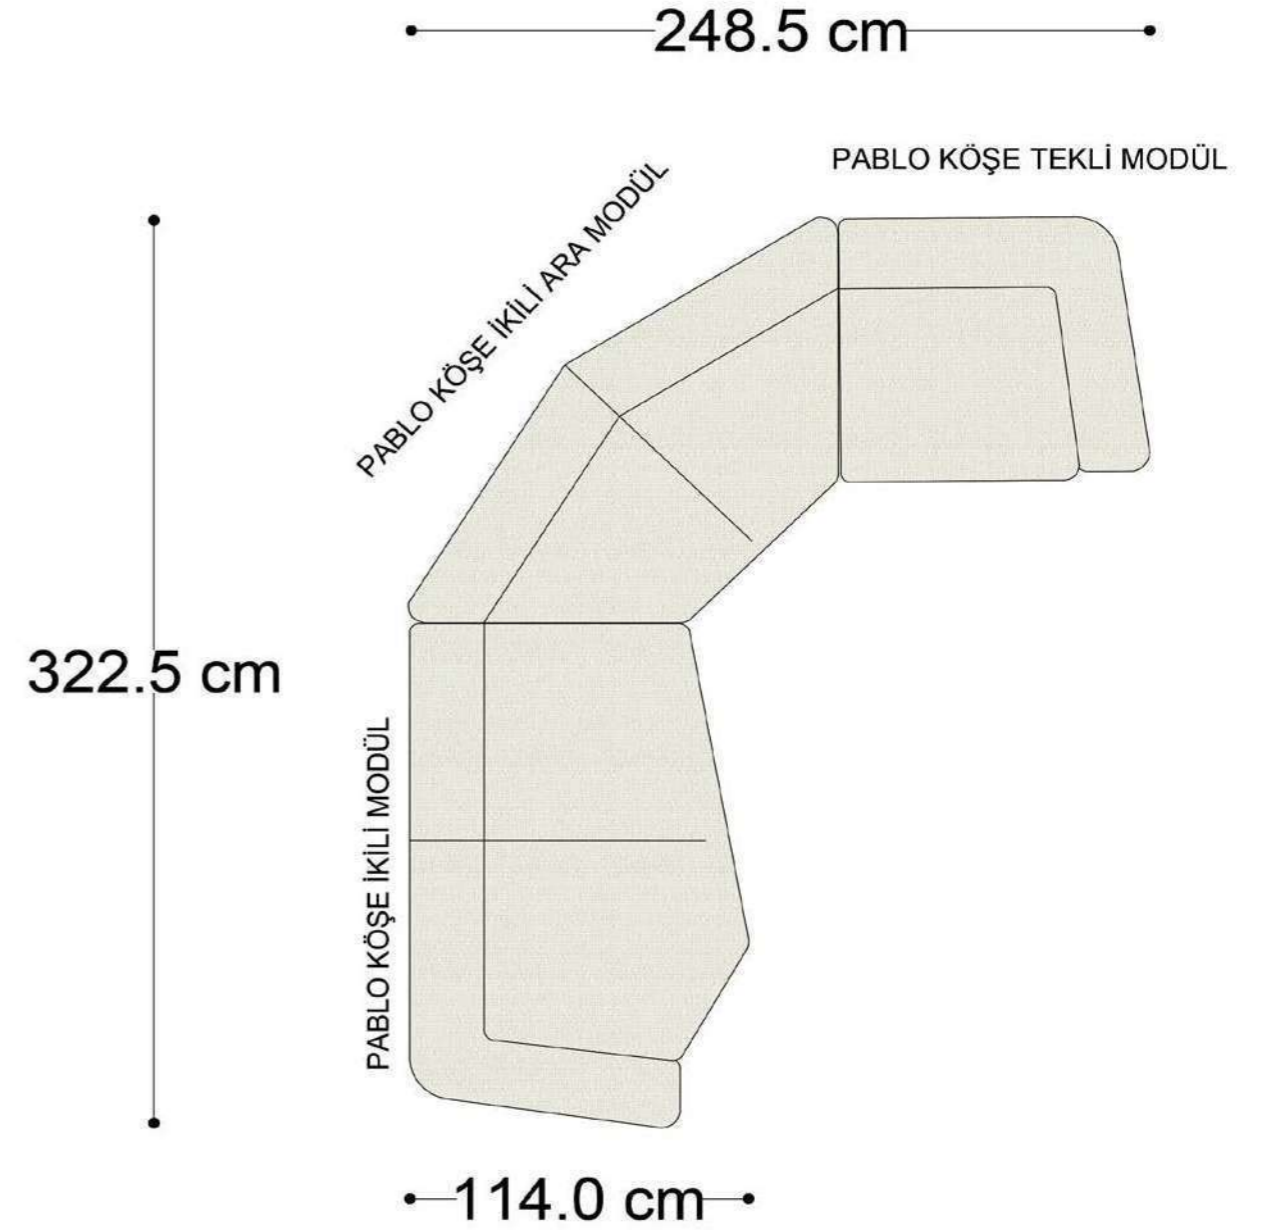

Mono Köşe Takımı - 8

Mono Köşe Takımı - 11

PABLO

PABLO KÖŞE İKİLİ MODÜL

PABLO KÖŞE İKİLİ ARA MODÜL

PABLO KÖŞE ARA MODÜL

PABLO KÖŞE TEKLİ MODÜL

PABLO KÖŞE RELAX MODÜL

• 144.5 cm • 80.0 cm • 104.0 cm •
PABLO KÖŞE İKİLİ ARA MODÜL PABLO KÖŞE ARA MODÜL PABLO KÖŞE TEKLİ MODÜL

• 328.5 cm •
PABLO KÖŞE İKİLİ ARA MODÜL PABLO KÖŞE ARA MODÜL PABLO KÖŞE TEKLİ MODÜL

Pablo Köşe Takımı - 5