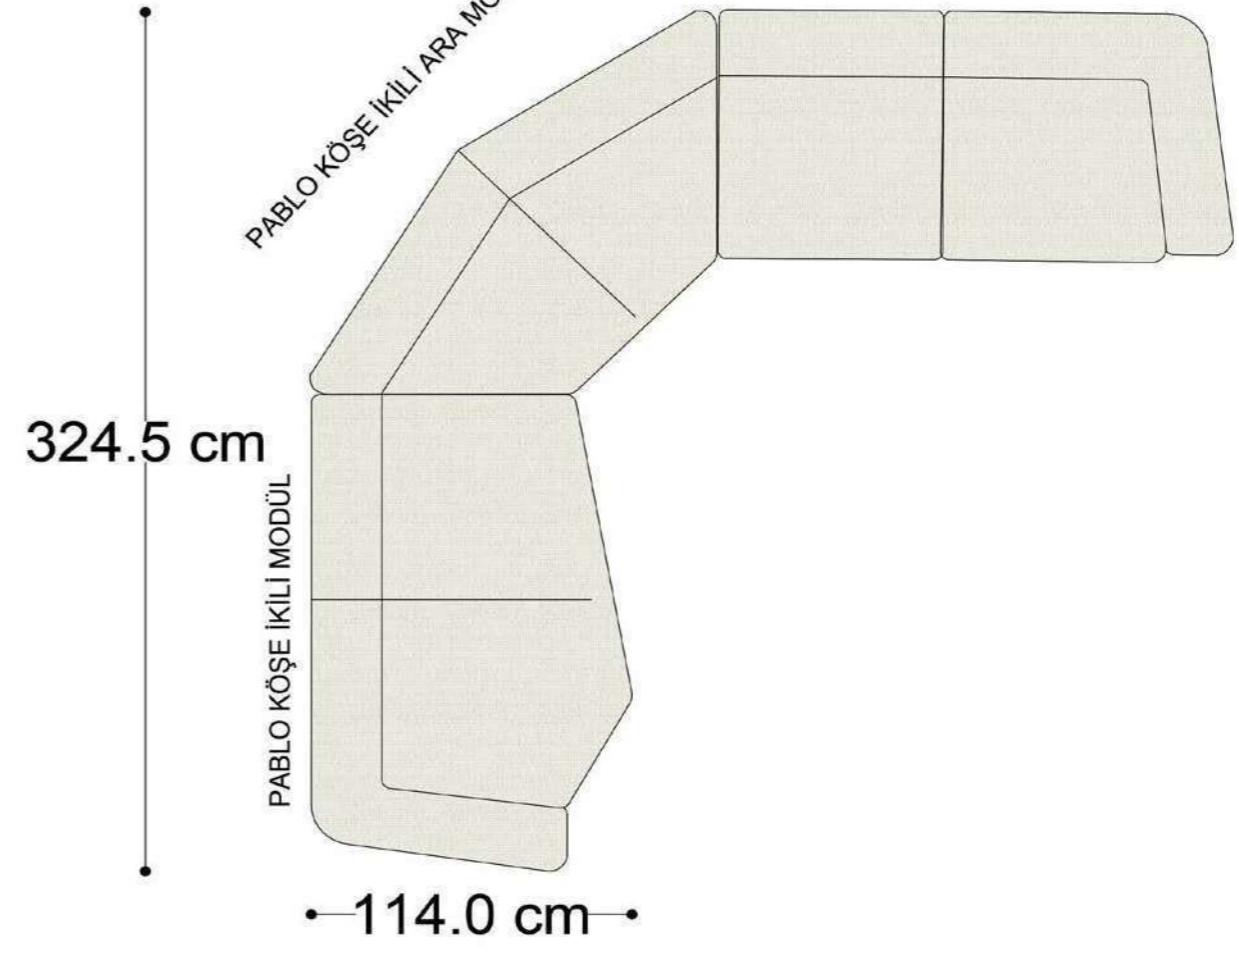

• 144.5 cm • 80.0 cm • 104.0 cm •
PABLO KÖŞE İKİLİ ARA MODÜL PABLO KÖŞE ARA MODÜL PABLO KÖŞE TEKLİ MODÜL

• 328.5 cm •
PABLO KÖŞE İKİLİ ARA MODÜL PABLO KÖŞE ARA MODÜL PABLO KÖŞE TEKLİ MODÜL

Pablo Köşe Takımı - 5