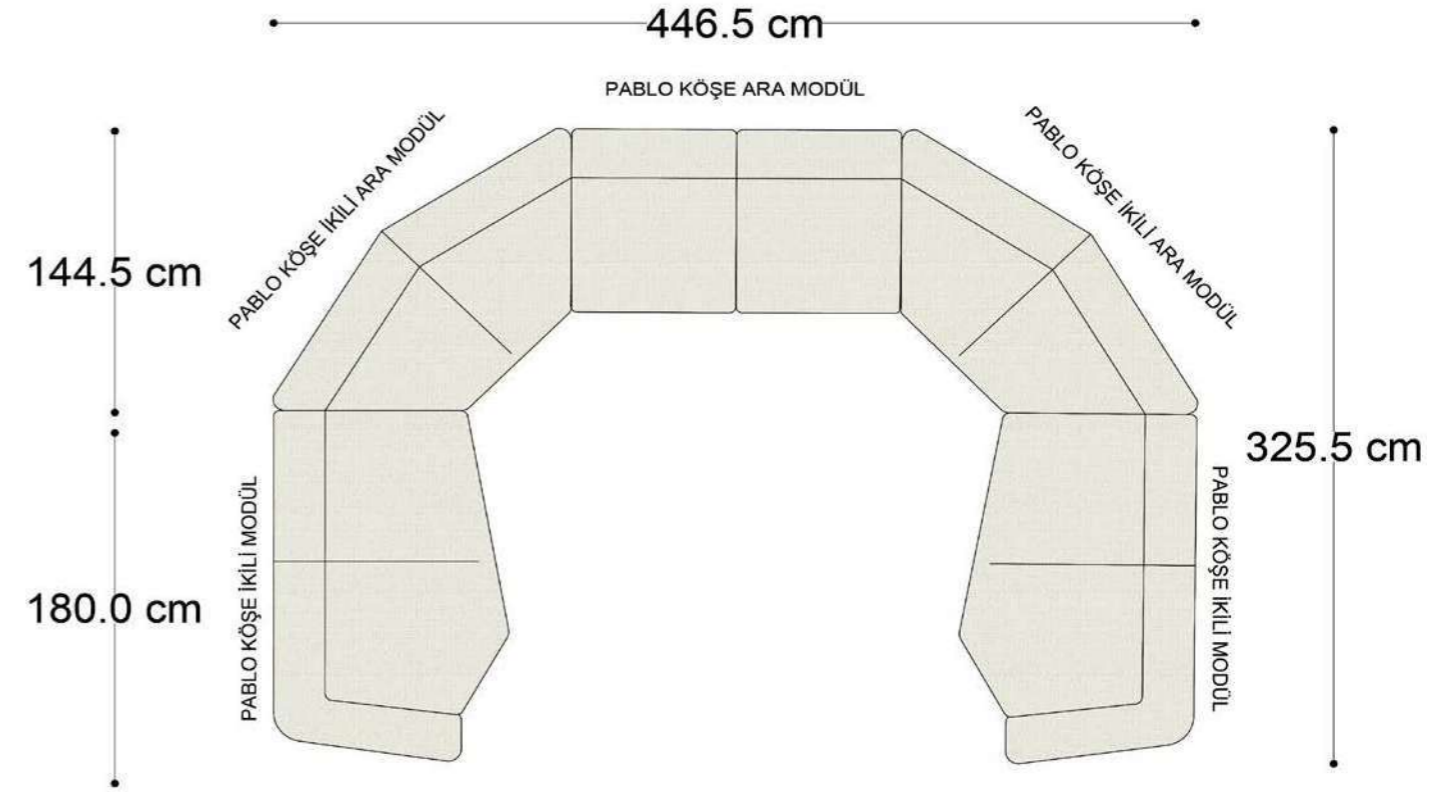

Pablo Köşe Takımı - 7