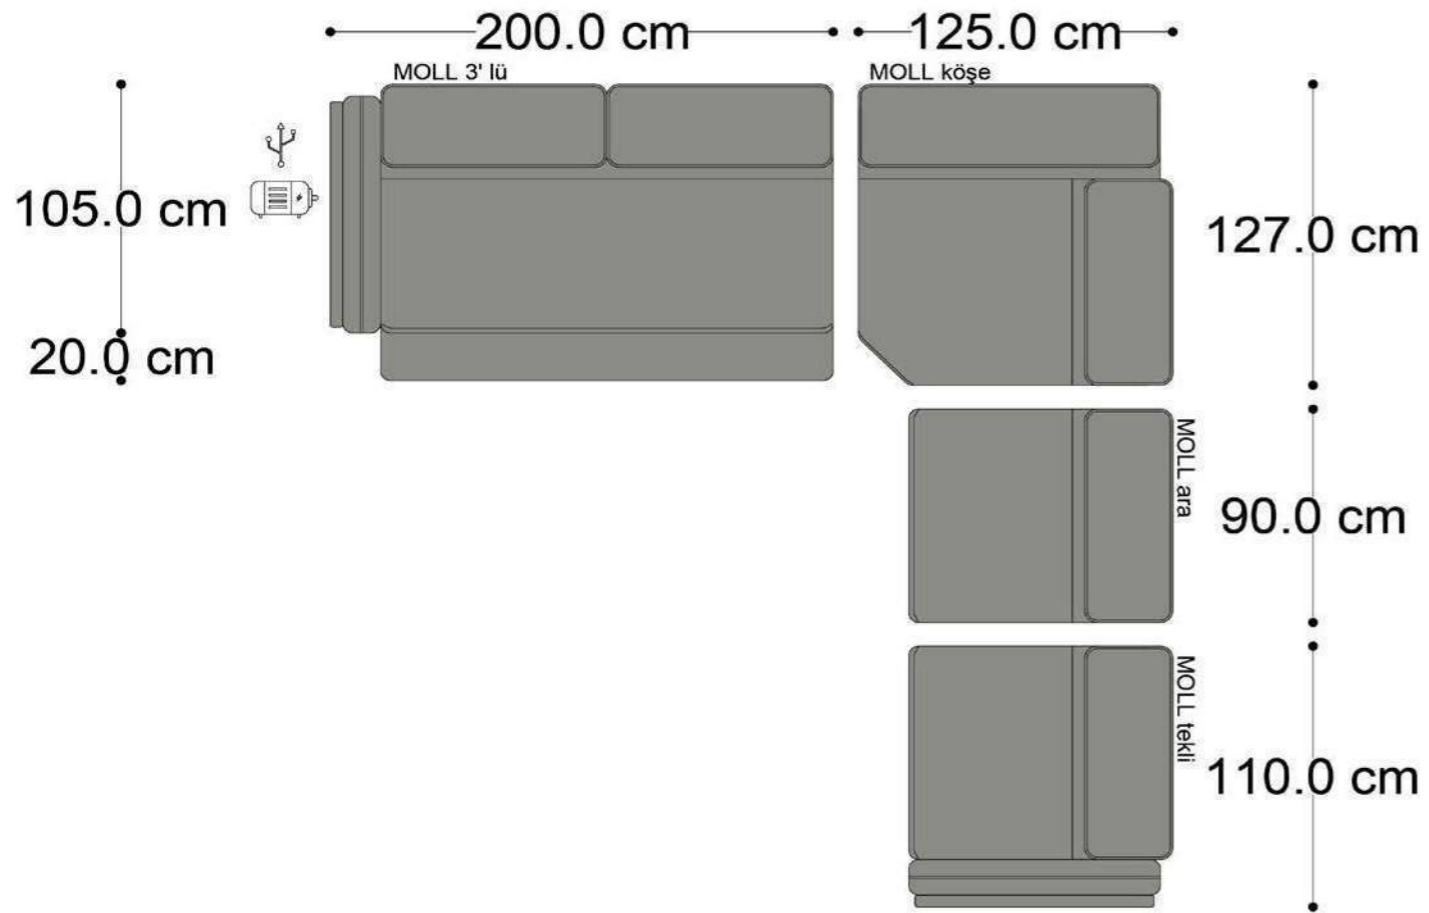

Moll Köşe Takımı - 1