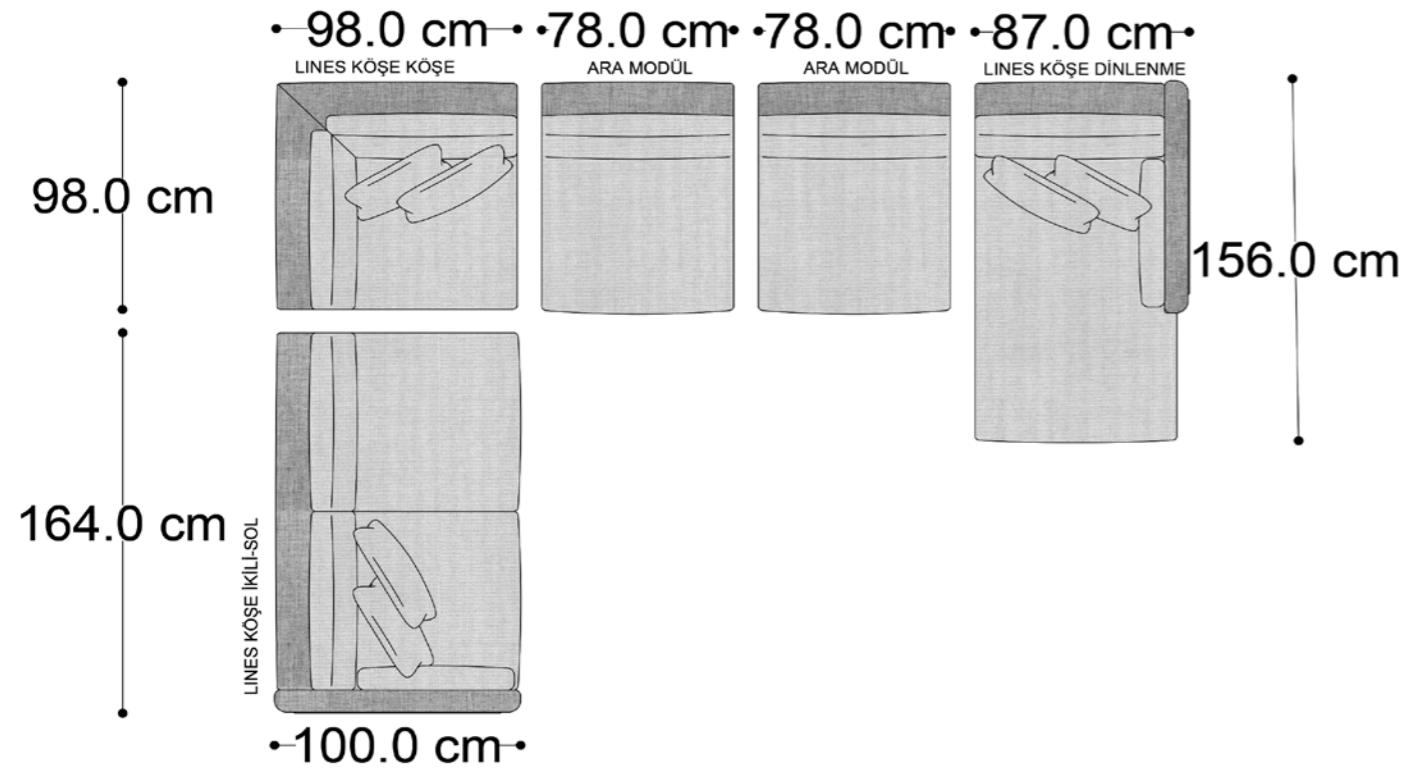

• 144.5 cm • 80.0 cm • 104.0 cm •
PABLO KÖŞE İKİLİ ARA MODÜL PABLO KÖŞE ARA MODÜL PABLO KÖŞE TEKLİ MODÜL

• 328.5 cm •
PABLO KÖŞE İKİLİ ARA MODÜL PABLO KÖŞE ARA MODÜL PABLO KÖŞE TEKLİ MODÜL

Pablo Köşe Takımı - 5

LINES KÖŞE İKİLİ-SOL

LINES KÖŞE İKİLİ-SAĞ

LINES KÖŞE TEKLİ-SOL

LINES KÖŞE KÖŞE

LINES KÖŞE ARA MODÜL

LINES KÖŞE DİNLENME

Lines Köşe Takımı - 4

Mono Relaxı - Full Modül