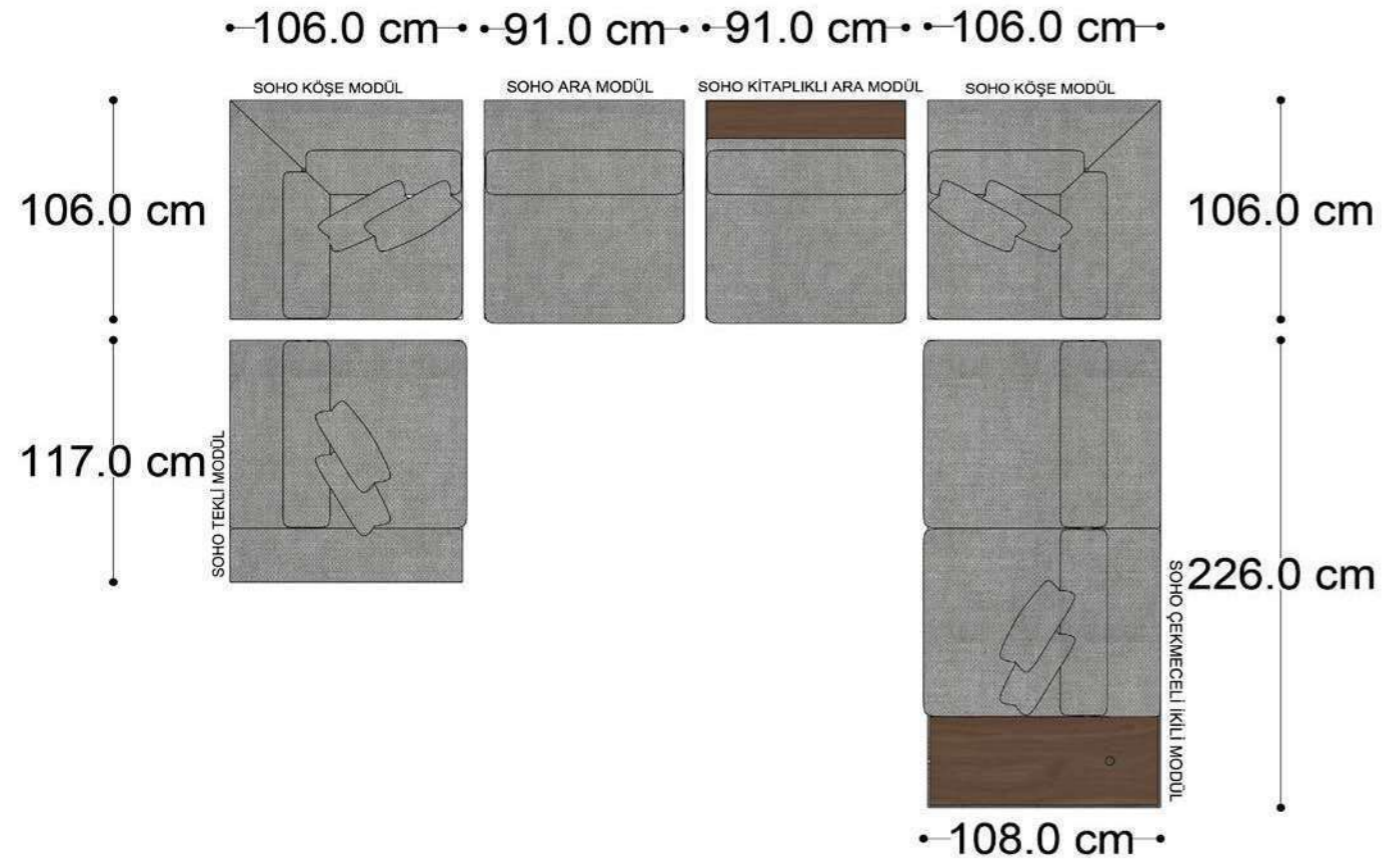

Soho Köşe Takımı - 8