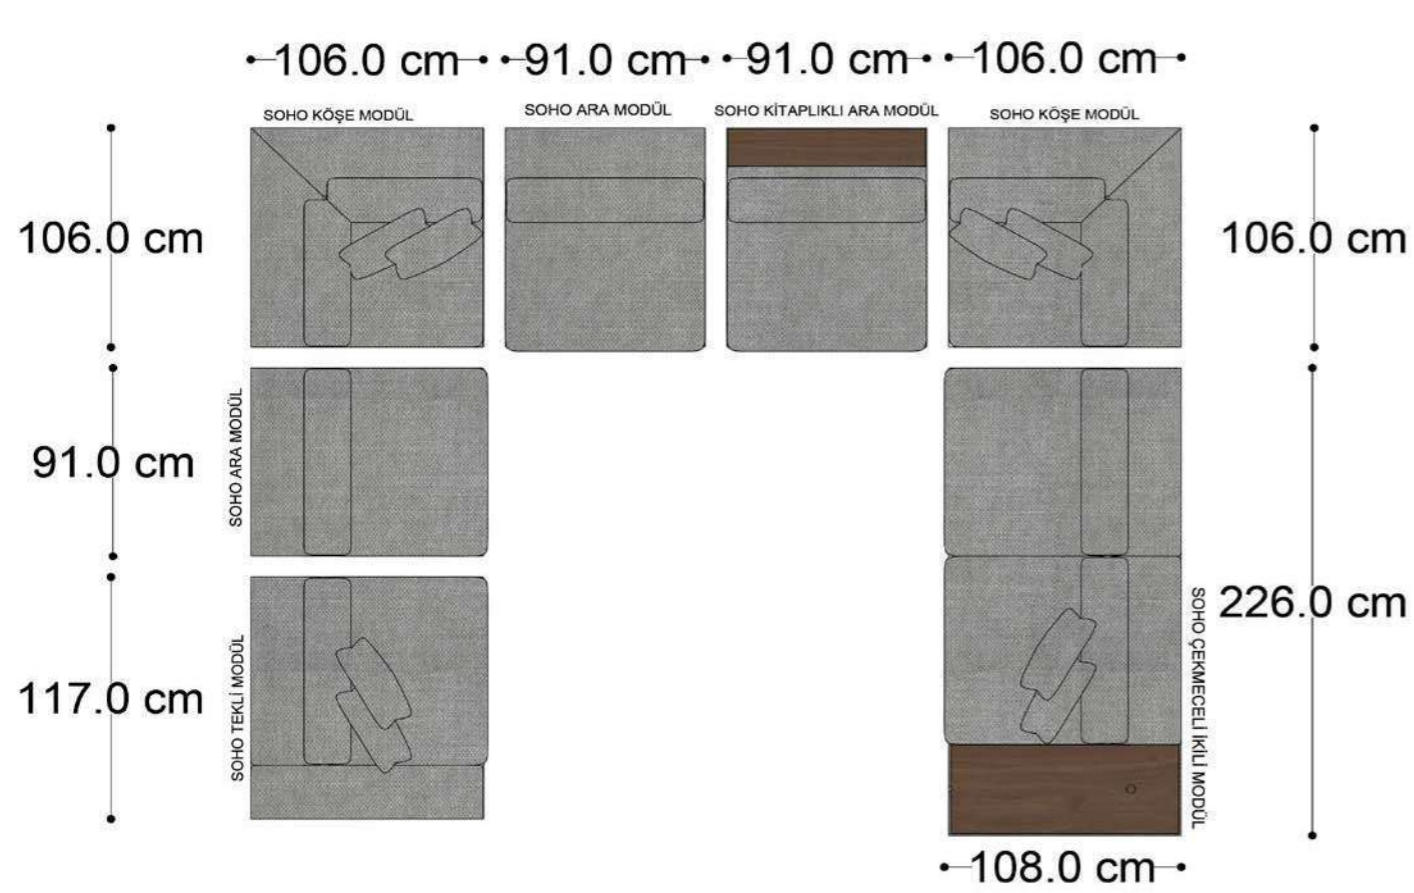

Soho Köşe Takımı - 10