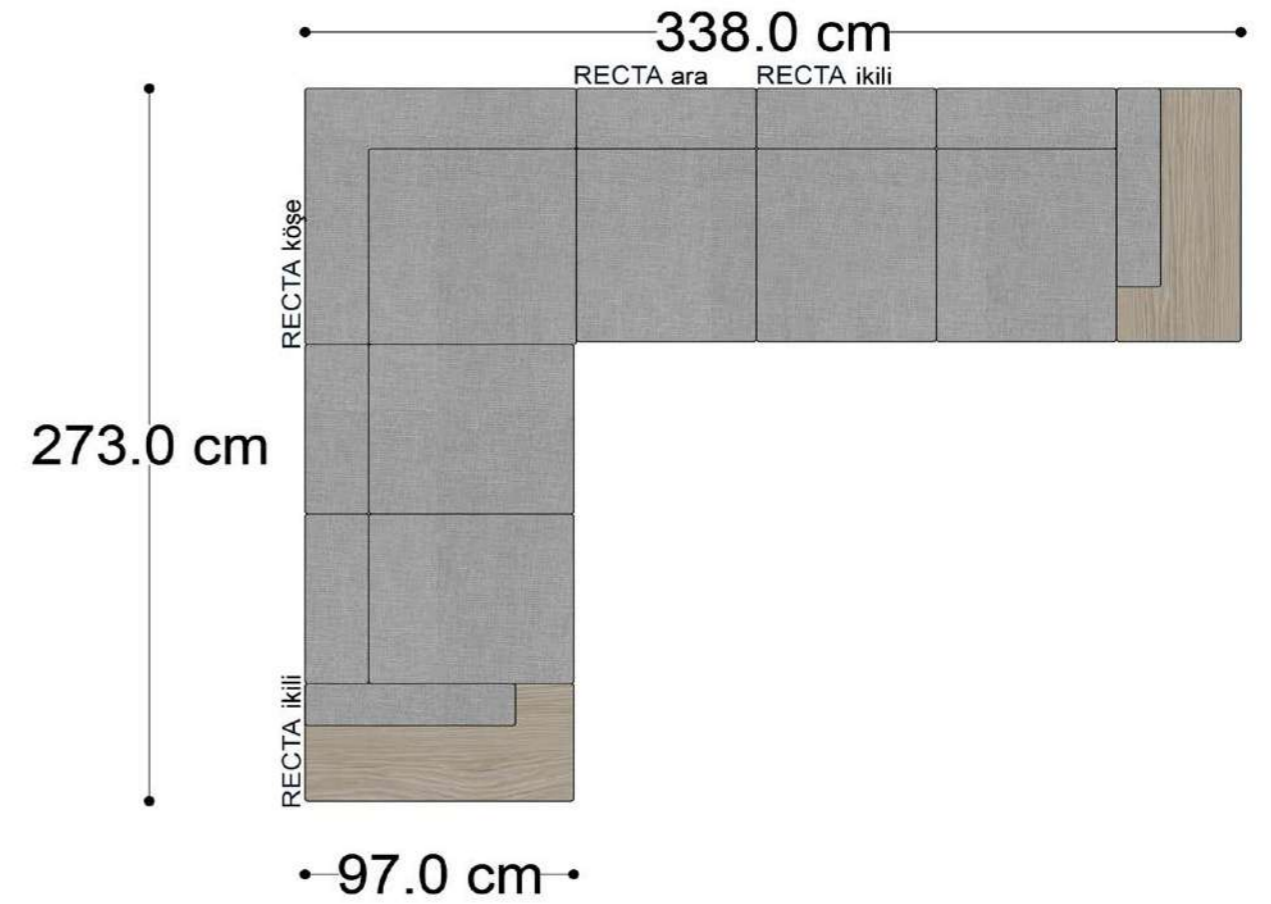

RECTA 3' lü

RECTA ara

RECTA köşe

RECTA ikili

RECTA relax

MONO

MONO tekli sehpalı

MONO köşe

• 144.5 cm • 80.0 cm • 104.0 cm •
PABLO KÖŞE İKİLİ ARA MODÜL PABLO KÖŞE ARA MODÜL PABLO KÖŞE TEKLİ MODÜL

• 328.5 cm •
PABLO KÖŞE İKİLİ ARA MODÜL PABLO KÖŞE ARA MODÜL PABLO KÖŞE TEKLİ MODÜL

Pablo Köşe Takımı - 5