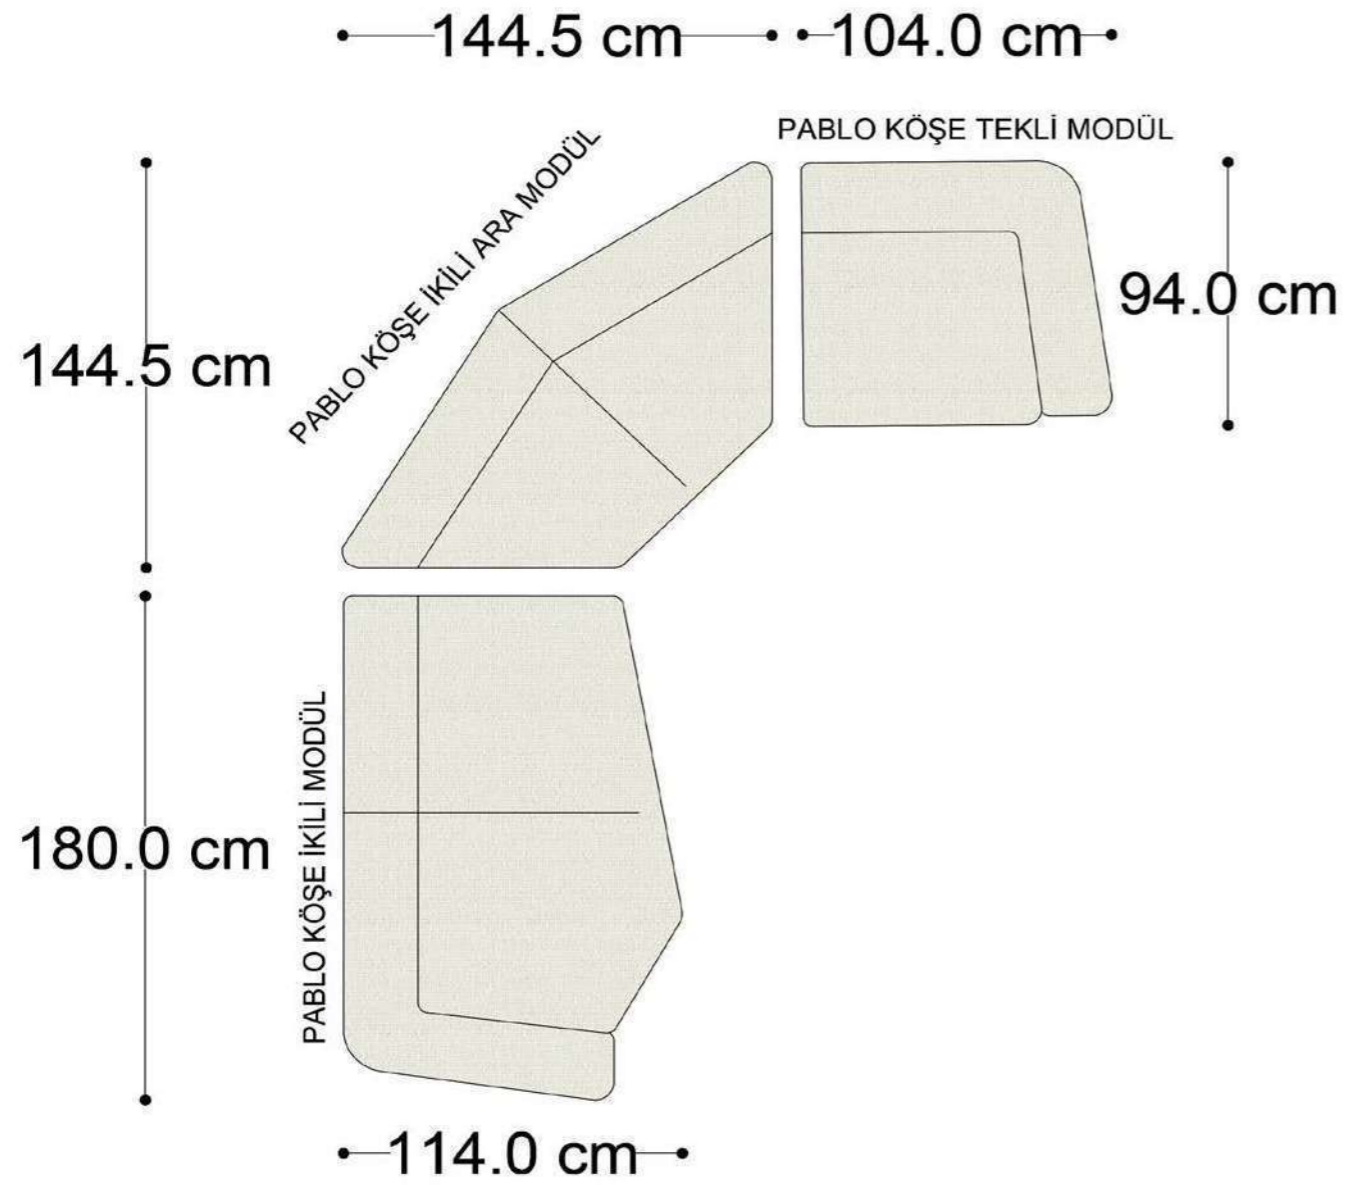

• 144.5 cm • 80.0 cm • 104.0 cm •
PABLO KÖŞE İKİLİ ARA MODÜL PABLO KÖŞE ARA MODÜL PABLO KÖŞE TEKLİ MODÜL

• 328.5 cm •
PABLO KÖŞE İKİLİ ARA MODÜL PABLO KÖŞE ARA MODÜL PABLO KÖŞE TEKLİ MODÜL

Pablo Köşe Takımı - 5