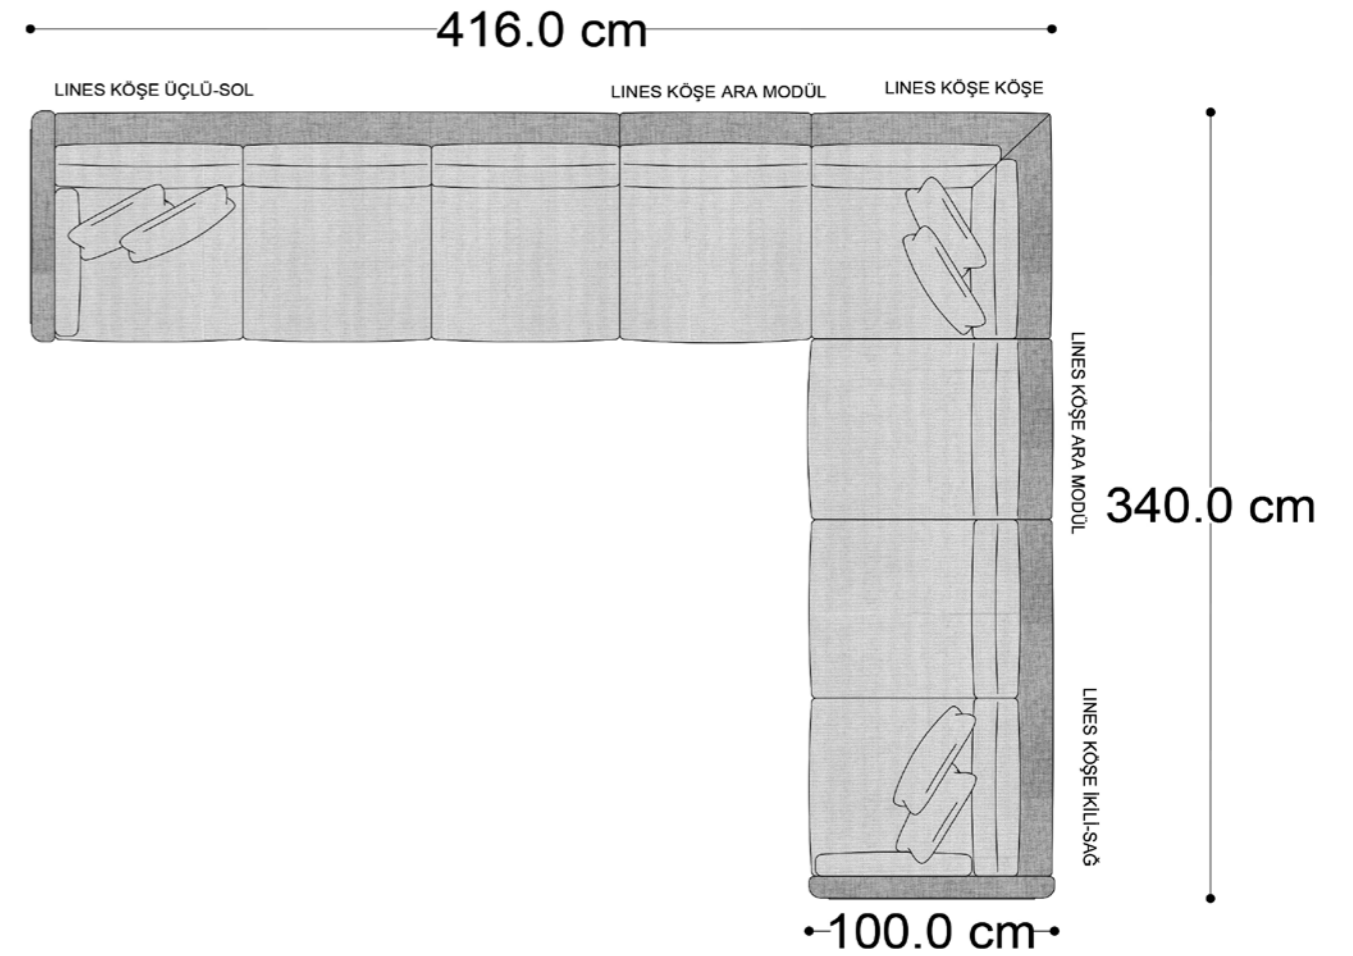

• 144.5 cm • 80.0 cm • 104.0 cm •
PABLO KÖŞE İKİLİ ARA MODÜL PABLO KÖŞE ARA MODÜL PABLO KÖŞE TEKLİ MODÜL

• 328.5 cm •
PABLO KÖŞE İKİLİ ARA MODÜL PABLO KÖŞE ARA MODÜL PABLO KÖŞE TEKLİ MODÜL

Pablo Köşe Takımı - 5

LINES KÖŞE İKİLİ-SOL

LINES KÖŞE İKİLİ-SAĞ

LINES KÖŞE TEKLİ-SOL

LINES KÖŞE KÖŞE

LINES KÖŞE ARA MODÜL

LINES KÖŞE DİNLENME

Lines Köşe Takımı - 4

Mono Relaxı - Full Modül