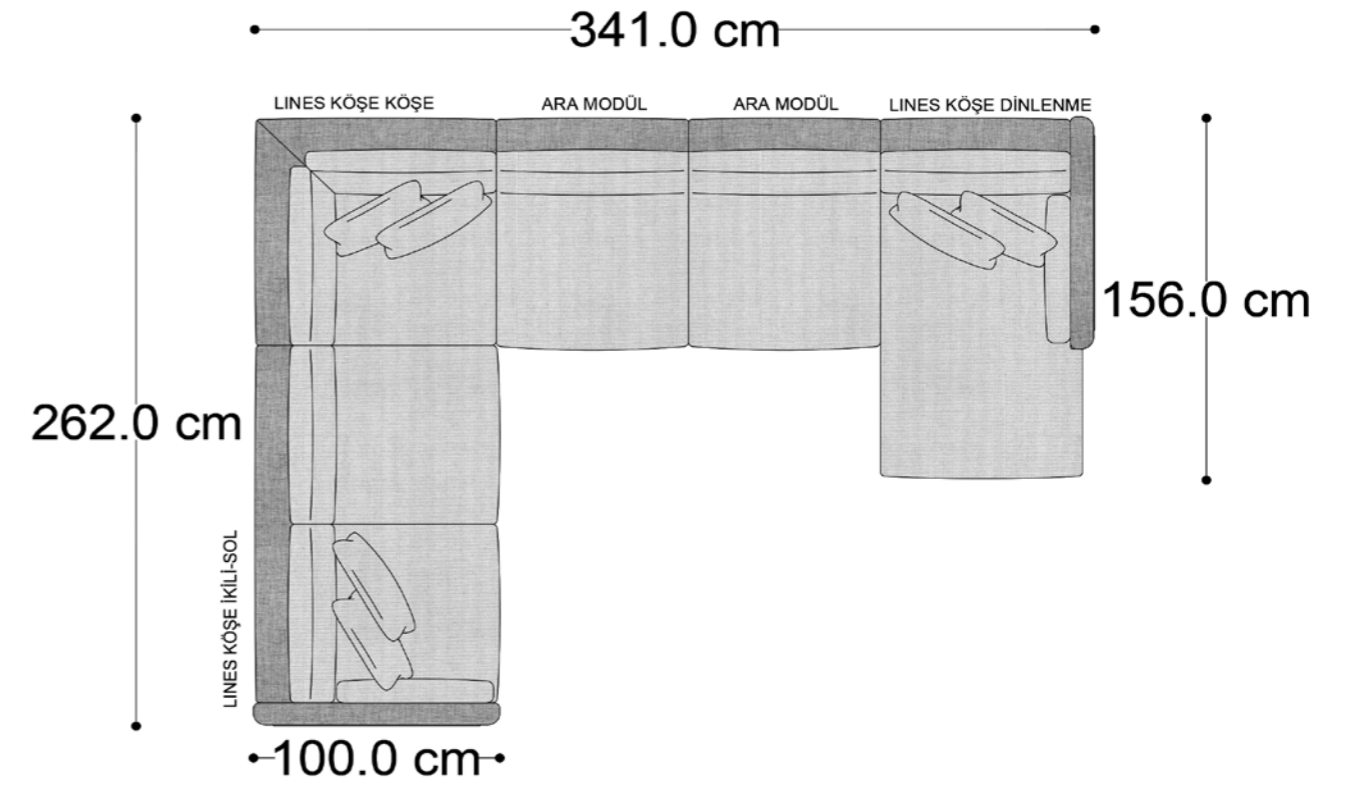

• 144.5 cm • 80.0 cm • 104.0 cm •
PABLO KÖŞE İKİLİ ARA MODÜL PABLO KÖŞE ARA MODÜL PABLO KÖŞE TEKLİ MODÜL

• 328.5 cm •
PABLO KÖŞE İKİLİ ARA MODÜL PABLO KÖŞE ARA MODÜL PABLO KÖŞE TEKLİ MODÜL

Pablo Köşe Takımı - 5

LINES KÖŞE İKİLİ-SOL

LINES KÖŞE İKİLİ-SAĞ

LINES KÖŞE TEKLİ-SOL

LINES KÖŞE KÖŞE

LINES KÖŞE ARA MODÜL

LINES KÖŞE DİNLENME

Lines Köşe Takımı - 4

Mono Relaxı - Full Modül