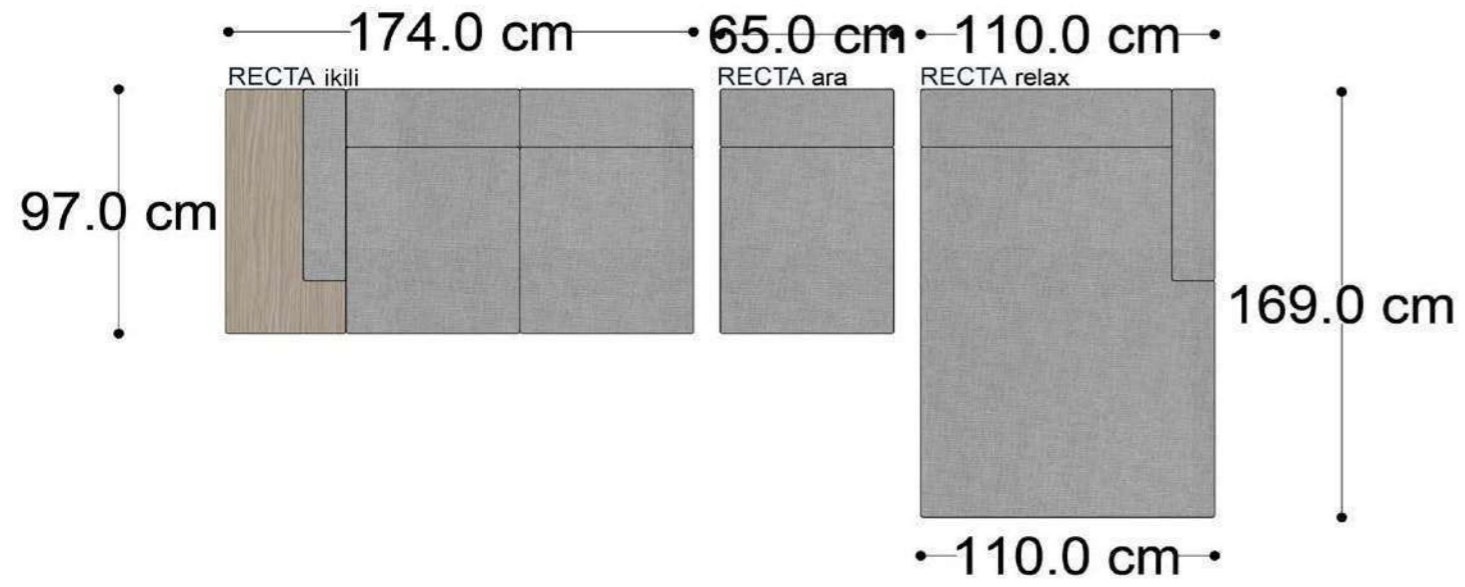

RECTA 3' lü

RECTA ara

RECTA köşe

RECTA ikili

RECTA relax

MONO

MONO tekli sehpalı

MONO köşe

• 144.5 cm • 80.0 cm • 104.0 cm •
PABLO KÖŞE İKİLİ ARA MODÜL PABLO KÖŞE ARA MODÜL PABLO KÖŞE TEKLİ MODÜL

• 328.5 cm •
PABLO KÖŞE İKİLİ ARA MODÜL PABLO KÖŞE ARA MODÜL PABLO KÖŞE TEKLİ MODÜL

Pablo Köşe Takımı - 5