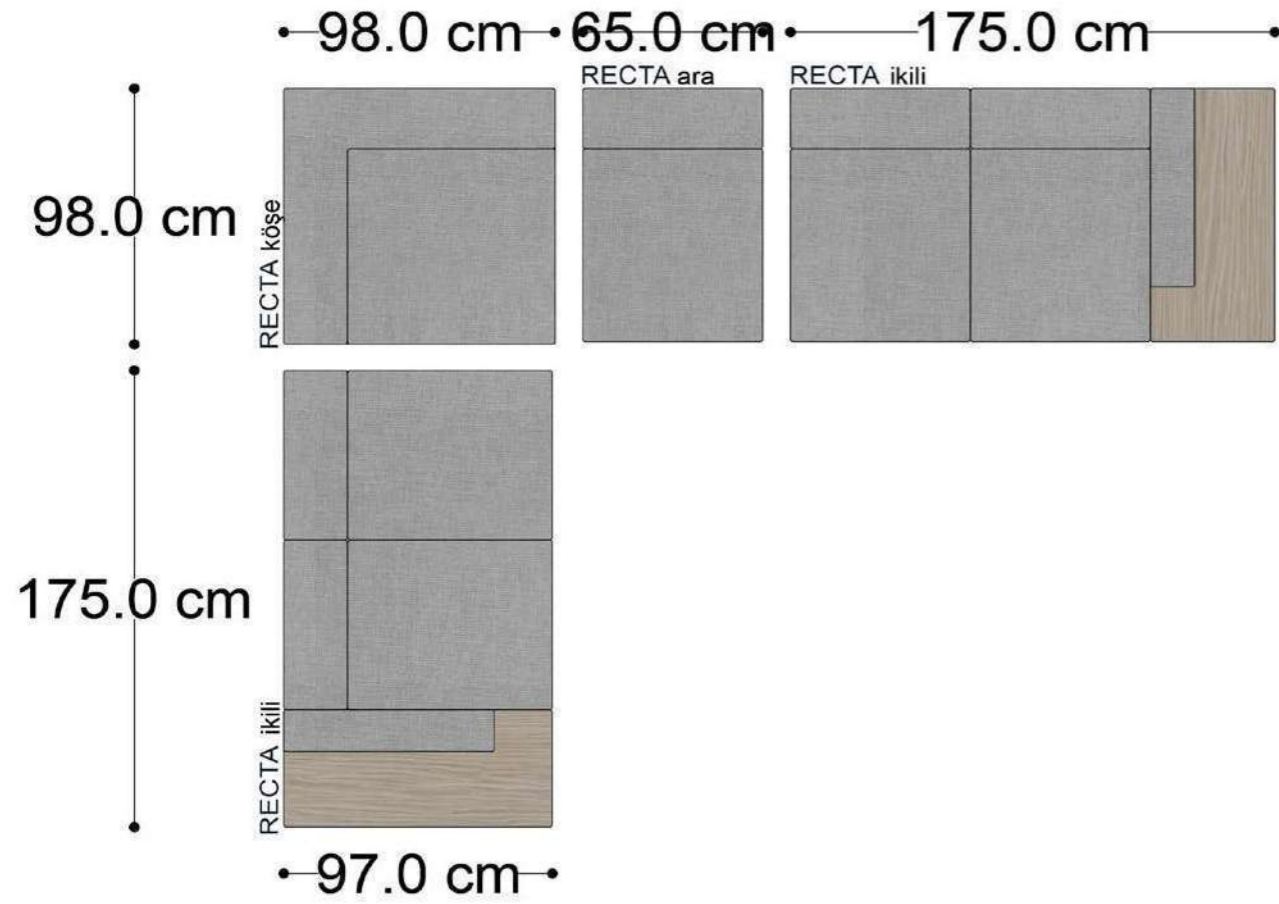

RECTA 3' lü

RECTA ara

RECTA köşe

RECTA ikili

RECTA relax

MONO

MONO tekli sehpalı

MONO köşe

• 144.5 cm • 80.0 cm • 104.0 cm •
PABLO KÖŞE İKİLİ ARA MODÜL PABLO KÖŞE ARA MODÜL PABLO KÖŞE TEKLİ MODÜL

• 328.5 cm •
PABLO KÖŞE İKİLİ ARA MODÜL PABLO KÖŞE ARA MODÜL PABLO KÖŞE TEKLİ MODÜL

Pablo Köşe Takımı - 5