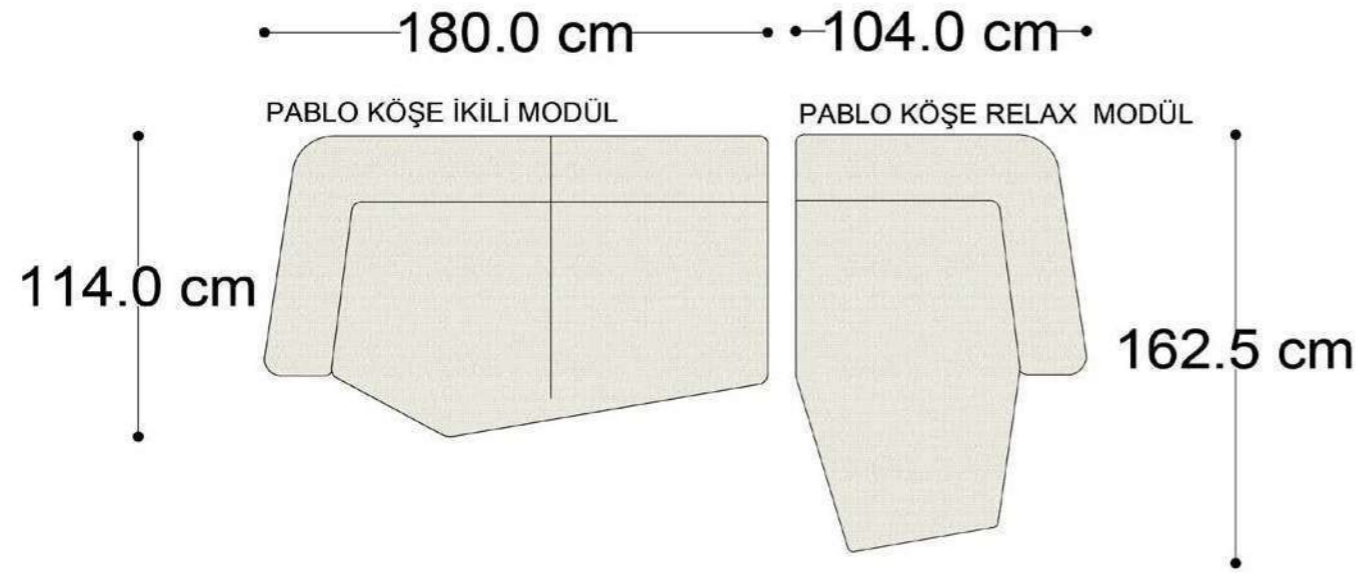

• 144.5 cm • 80.0 cm • 104.0 cm •
PABLO KÖŞE İKİLİ ARA MODÜL PABLO KÖŞE ARA MODÜL PABLO KÖŞE TEKLİ MODÜL

• 328.5 cm •
PABLO KÖŞE İKİLİ ARA MODÜL PABLO KÖŞE ARA MODÜL PABLO KÖŞE TEKLİ MODÜL

Pablo Köşe Takımı - 5