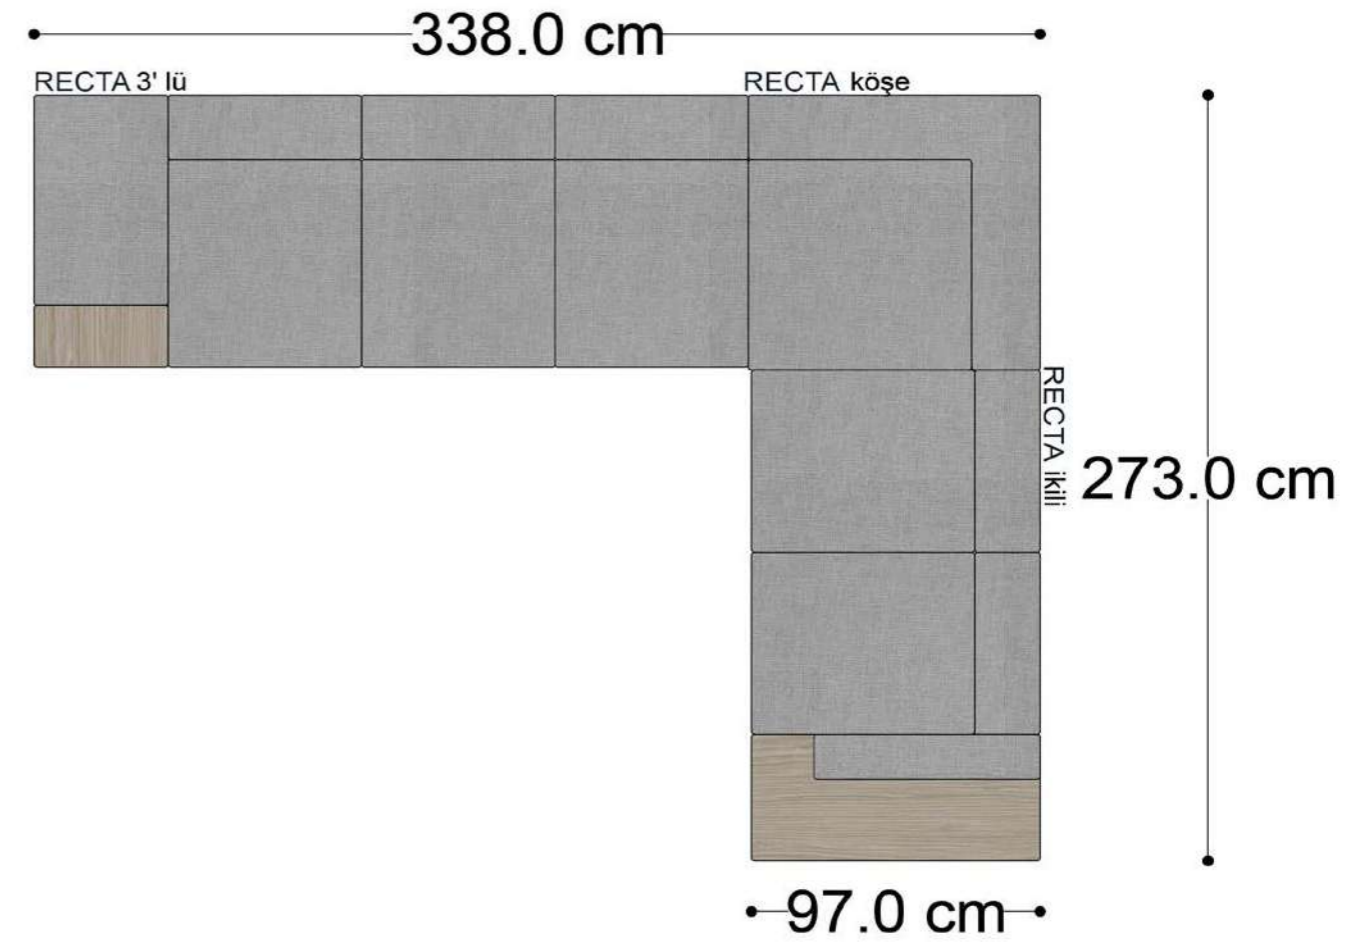

RECTA 3' lü

RECTA ara

RECTA köşe

RECTA ikili

RECTA relax

MONO

MONO tekli sehpalı

MONO köşe

• 144.5 cm • 80.0 cm • 104.0 cm •
PABLO KÖŞE İKİLİ ARA MODÜL PABLO KÖŞE ARA MODÜL PABLO KÖŞE TEKLİ MODÜL

• 328.5 cm •
PABLO KÖŞE İKİLİ ARA MODÜL PABLO KÖŞE ARA MODÜL PABLO KÖŞE TEKLİ MODÜL

Pablo Köşe Takımı - 5