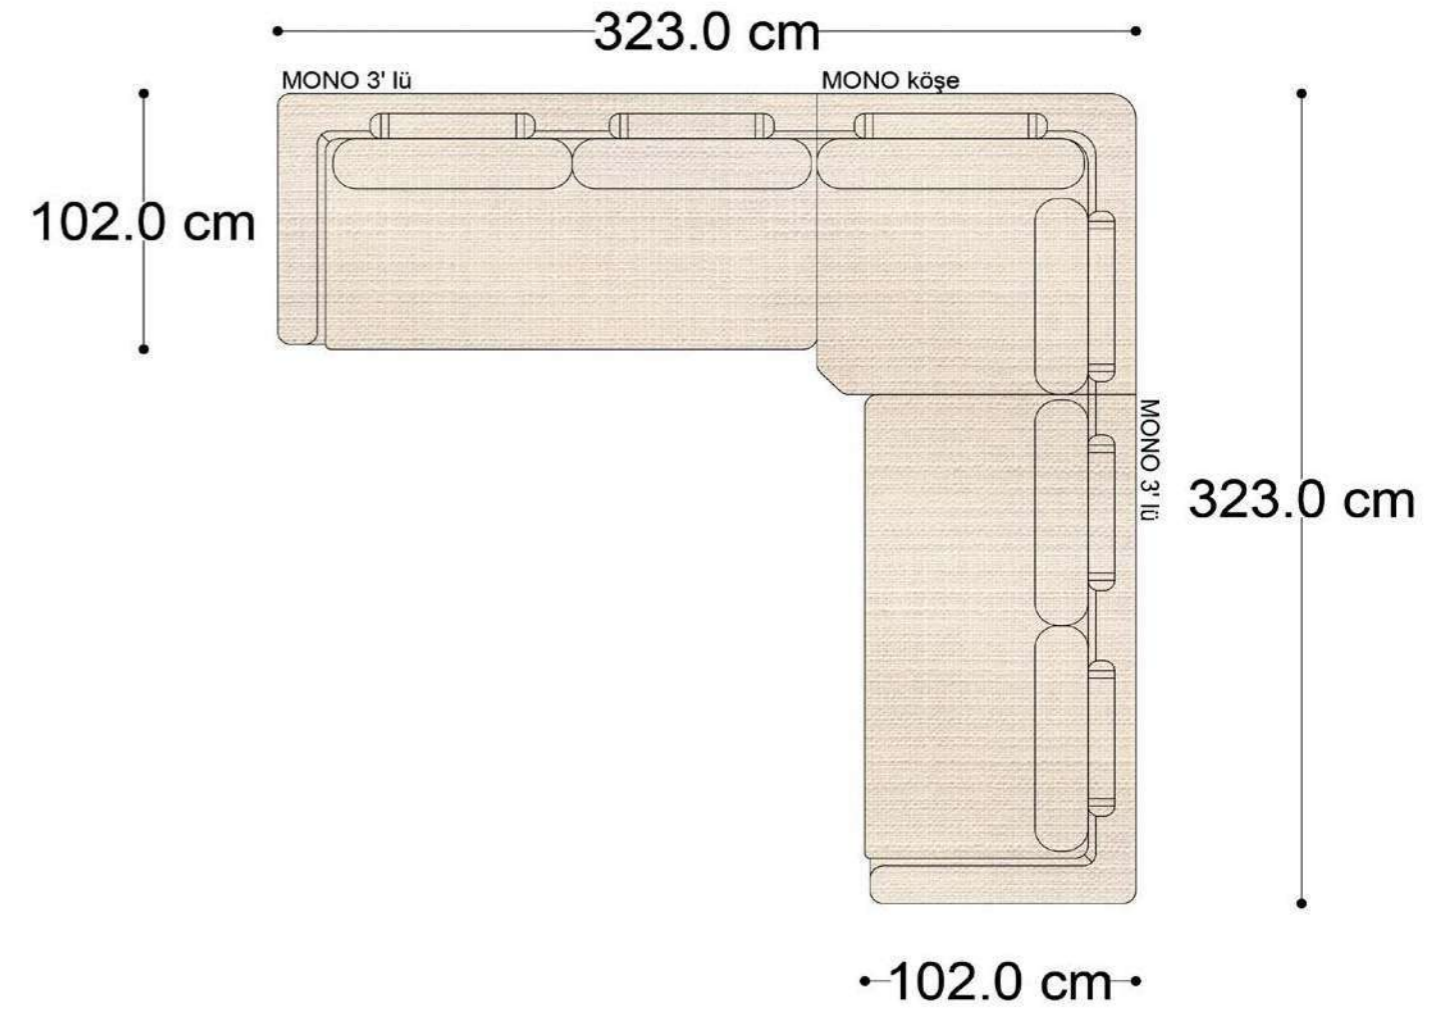

MONO ara

MONO 3' lü

MONO tekli 123cm

MONO tekli

Mono Köşe Takımı - 1

Mono Köşe Takımı - 3

Mono Köşe Takımı - 5

Mono Köşe Takımı - 6

• 144.5 cm • 80.0 cm • 104.0 cm •
PABLO KÖŞE İKİLİ ARA MODÜL PABLO KÖŞE ARA MODÜL PABLO KÖŞE TEKLİ MODÜL

• 328.5 cm •
PABLO KÖŞE İKİLİ ARA MODÜL PABLO KÖŞE ARA MODÜL PABLO KÖŞE TEKLİ MODÜL

Pablo Köşe Takımı - 5