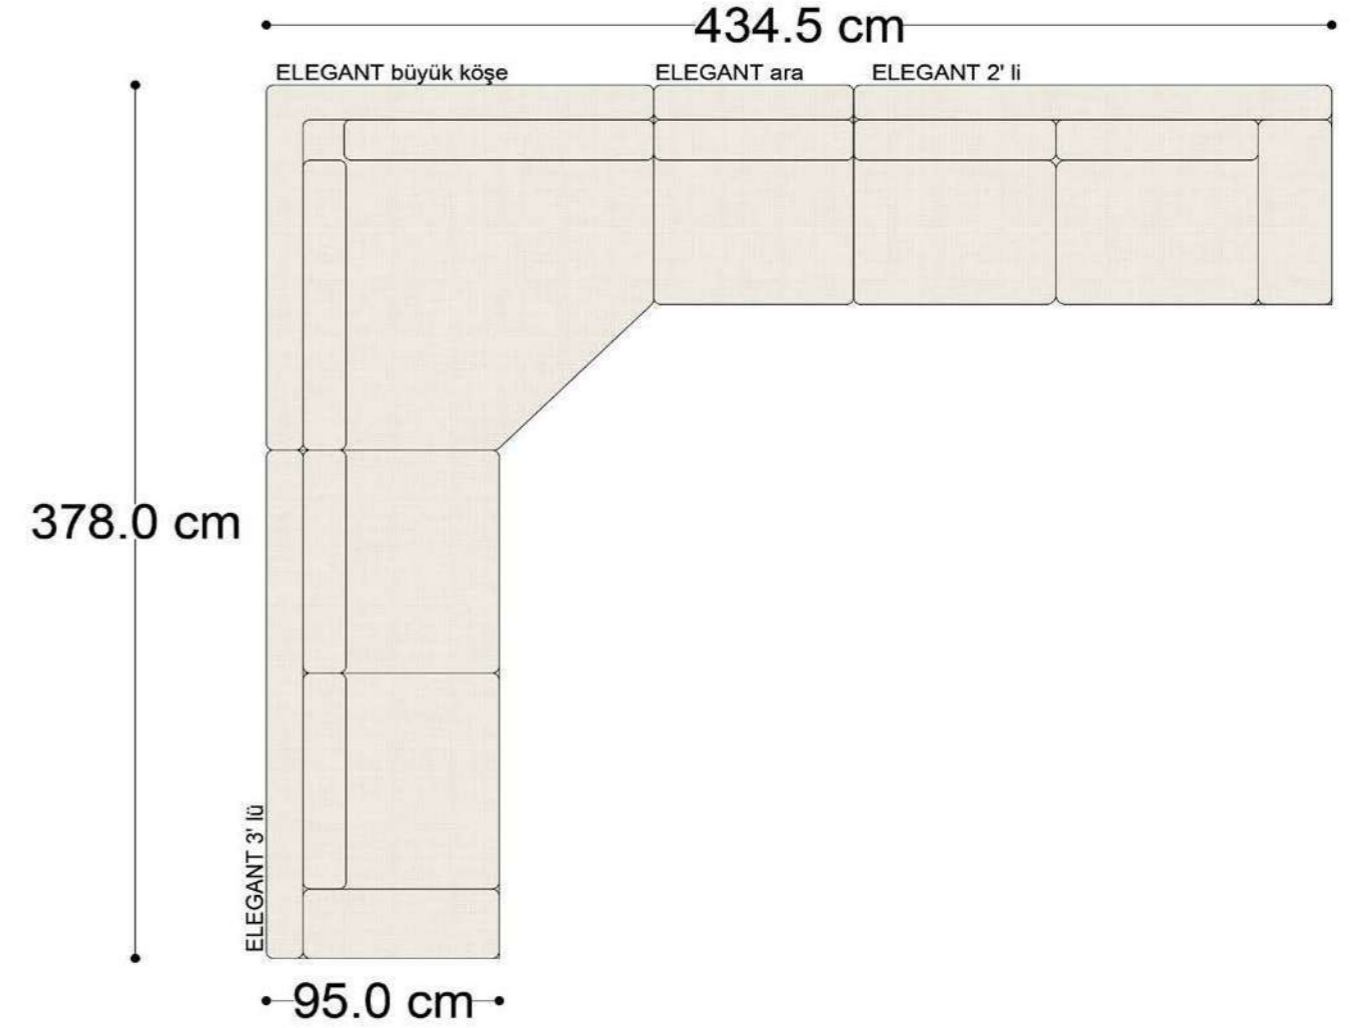

Elegant Köşe Takımı - 6