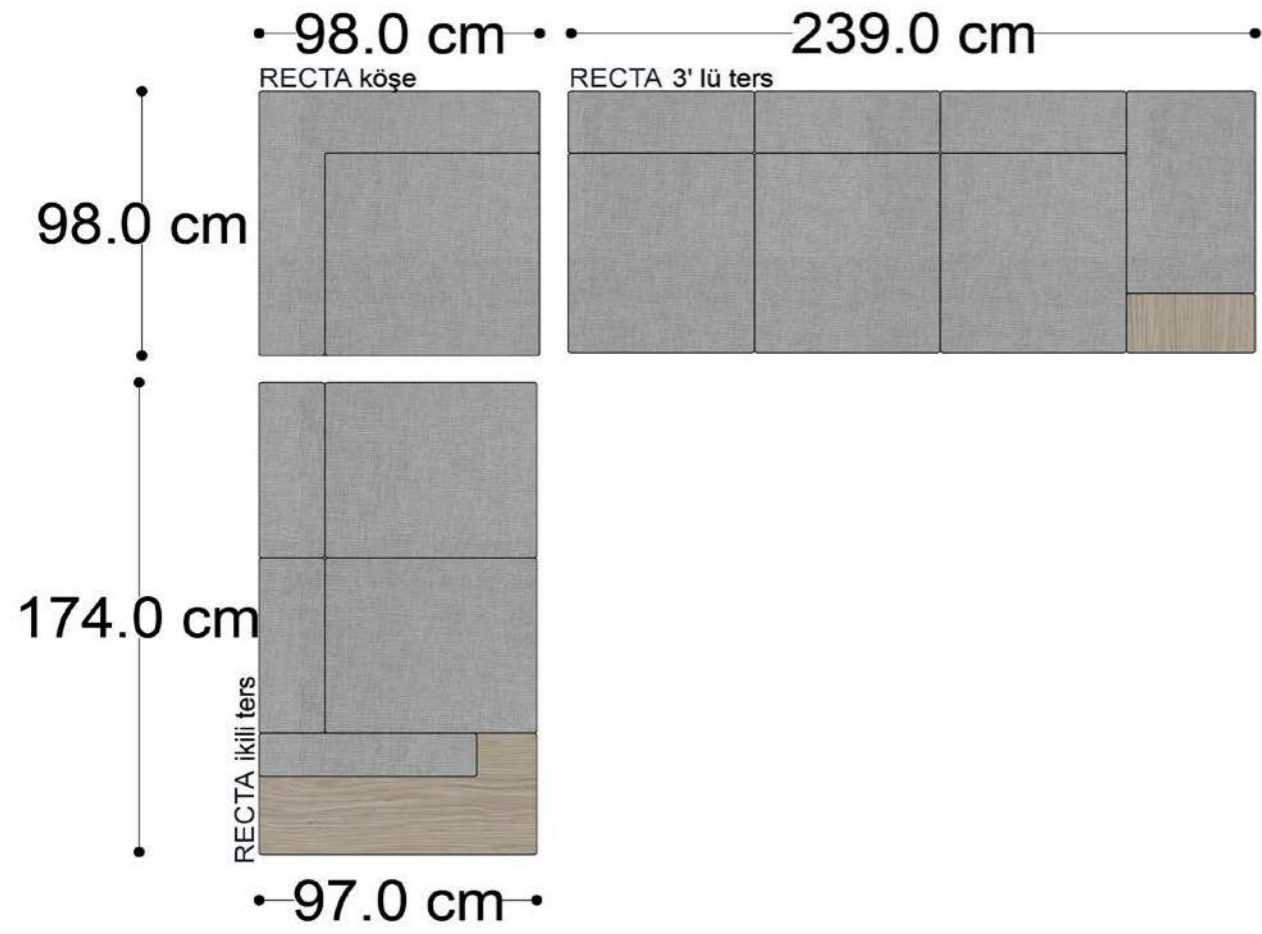

RECTA 3' lü

RECTA ara

RECTA köşe

RECTA ikili

RECTA relax

MONO

MONO tekli sehpalı

MONO köşe

• 144.5 cm • 80.0 cm • 104.0 cm •
PABLO KÖŞE İKİLİ ARA MODÜL PABLO KÖŞE ARA MODÜL PABLO KÖŞE TEKLİ MODÜL

• 328.5 cm •
PABLO KÖŞE İKİLİ ARA MODÜL PABLO KÖŞE ARA MODÜL PABLO KÖŞE TEKLİ MODÜL

Pablo Köşe Takımı - 5