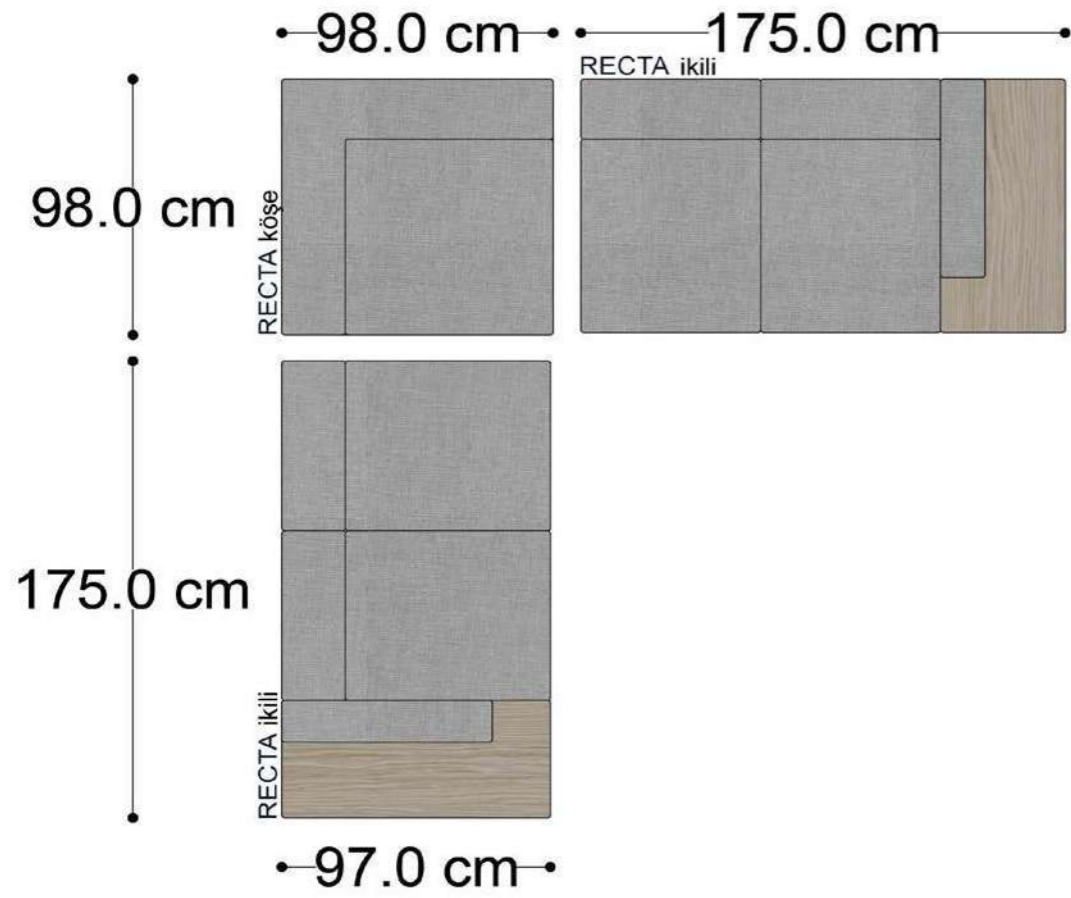

RECTA 3' lü

RECTA ara

RECTA köşe

RECTA ikili

RECTA relax

MONO

MONO tekli sehpalı

MONO köşe

• 144.5 cm • 80.0 cm • 104.0 cm •
PABLO KÖŞE İKİLİ ARA MODÜL PABLO KÖŞE ARA MODÜL PABLO KÖŞE TEKLİ MODÜL

• 328.5 cm •
PABLO KÖŞE İKİLİ ARA MODÜL PABLO KÖŞE ARA MODÜL PABLO KÖŞE TEKLİ MODÜL

Pablo Köşe Takımı - 5