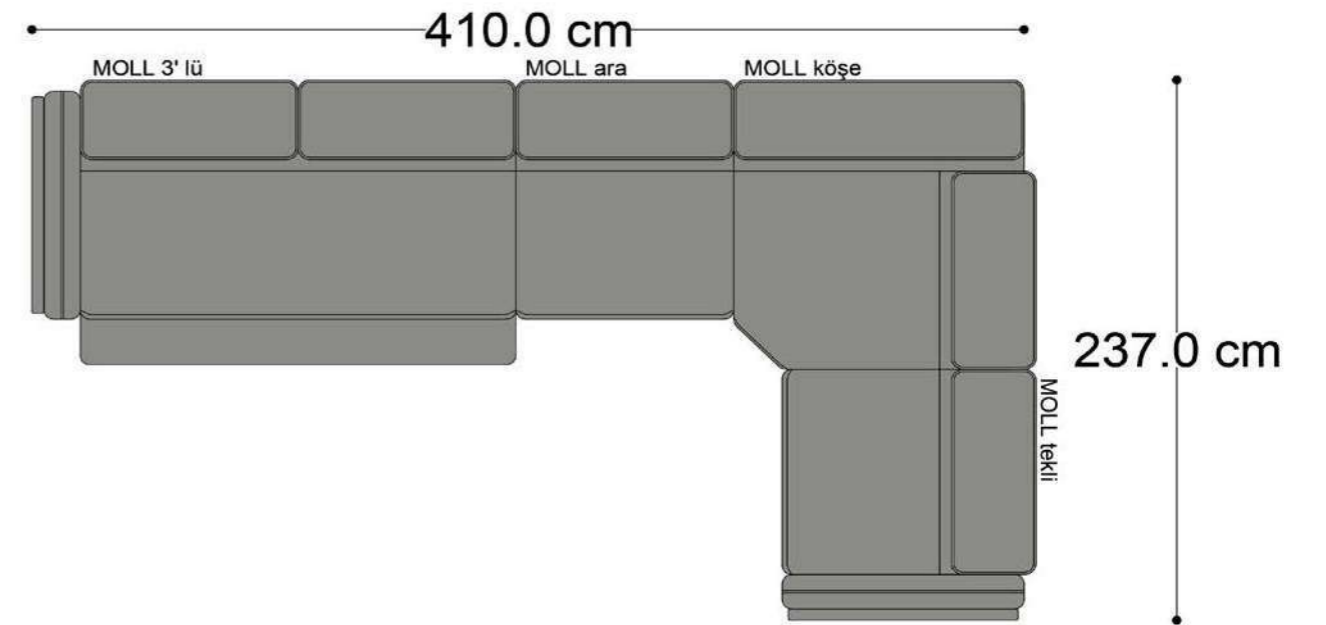

Moll Köşe Takımı - 3