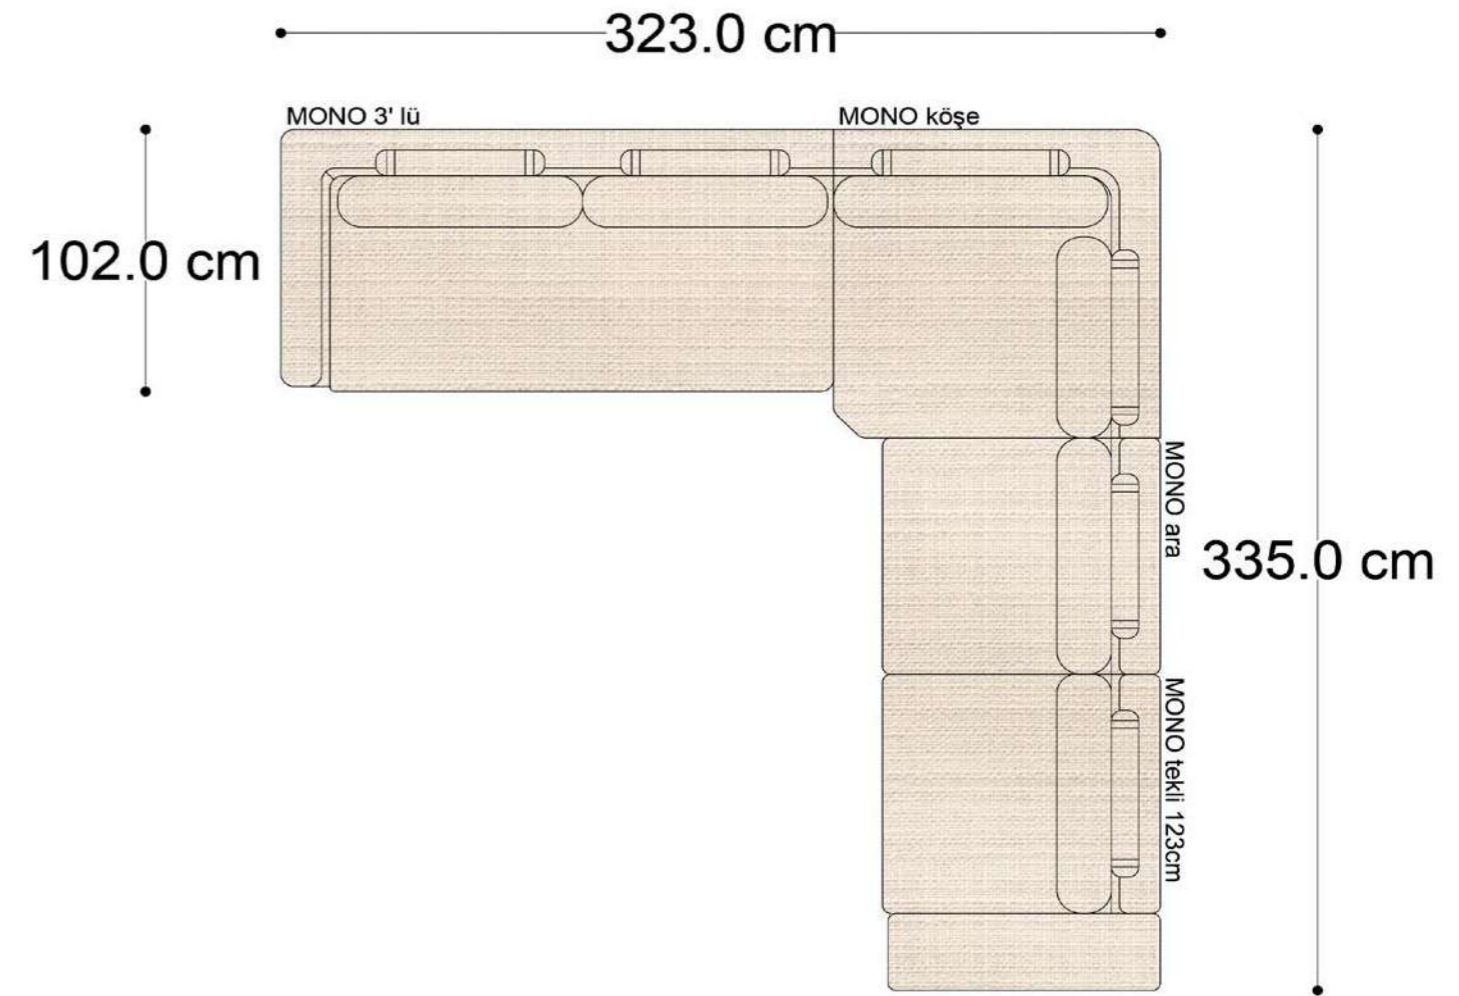

Mono Köşe Takımı - 8