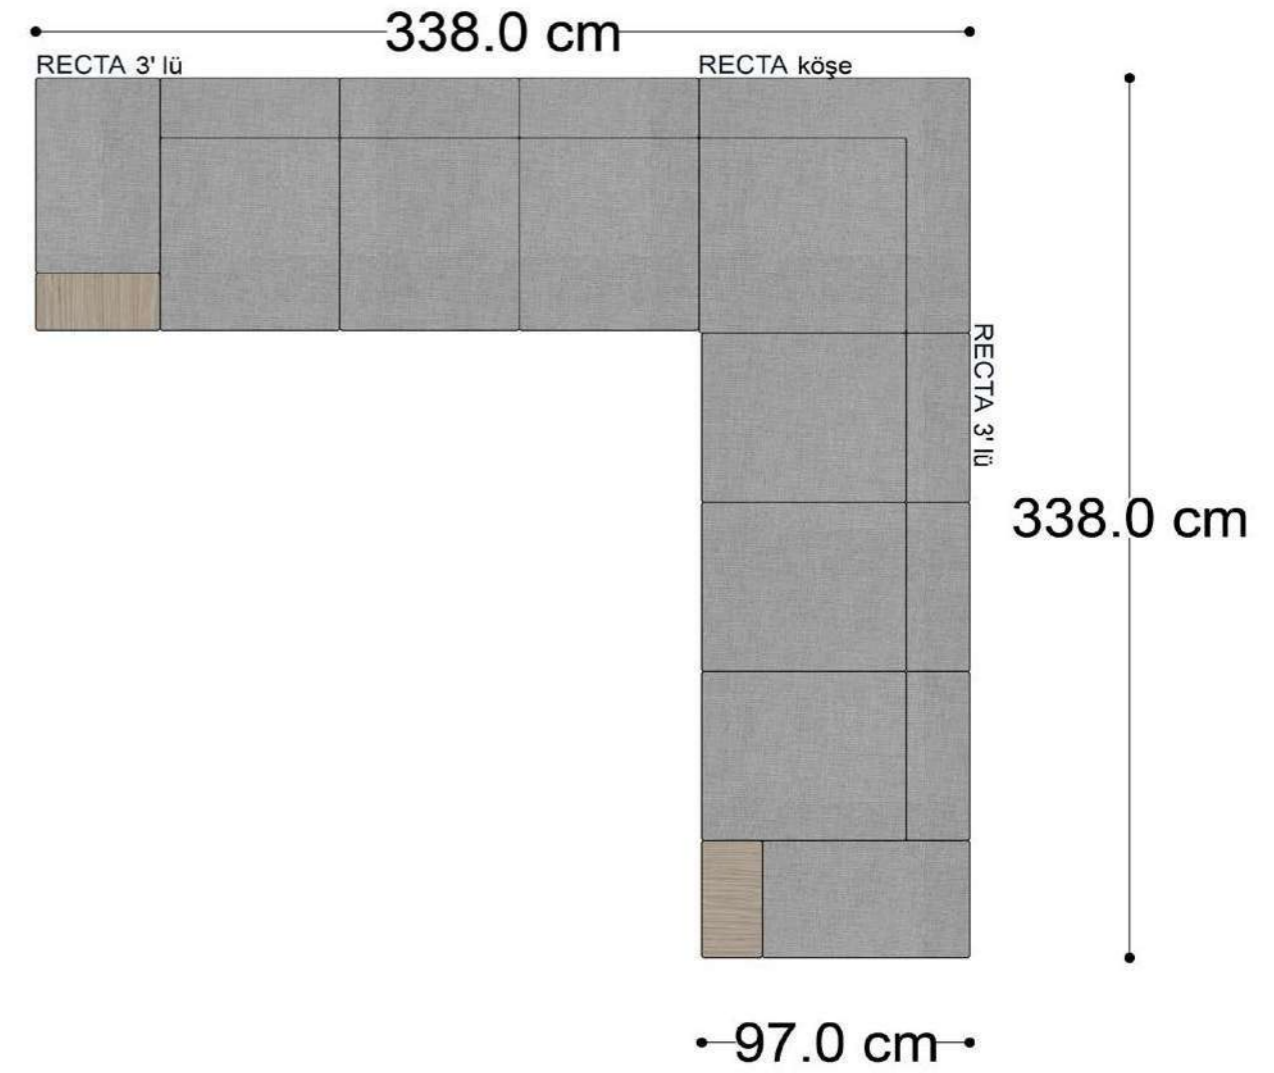

RECTA 3' lü

RECTA ara

RECTA köşe

RECTA ikili

RECTA relax

MONO

MONO tekli sehpalı

MONO köşe

• 144.5 cm • 80.0 cm • 104.0 cm •
PABLO KÖŞE İKİLİ ARA MODÜL PABLO KÖŞE ARA MODÜL PABLO KÖŞE TEKLİ MODÜL

• 328.5 cm •
PABLO KÖŞE İKİLİ ARA MODÜL PABLO KÖŞE ARA MODÜL PABLO KÖŞE TEKLİ MODÜL

Pablo Köşe Takımı - 5