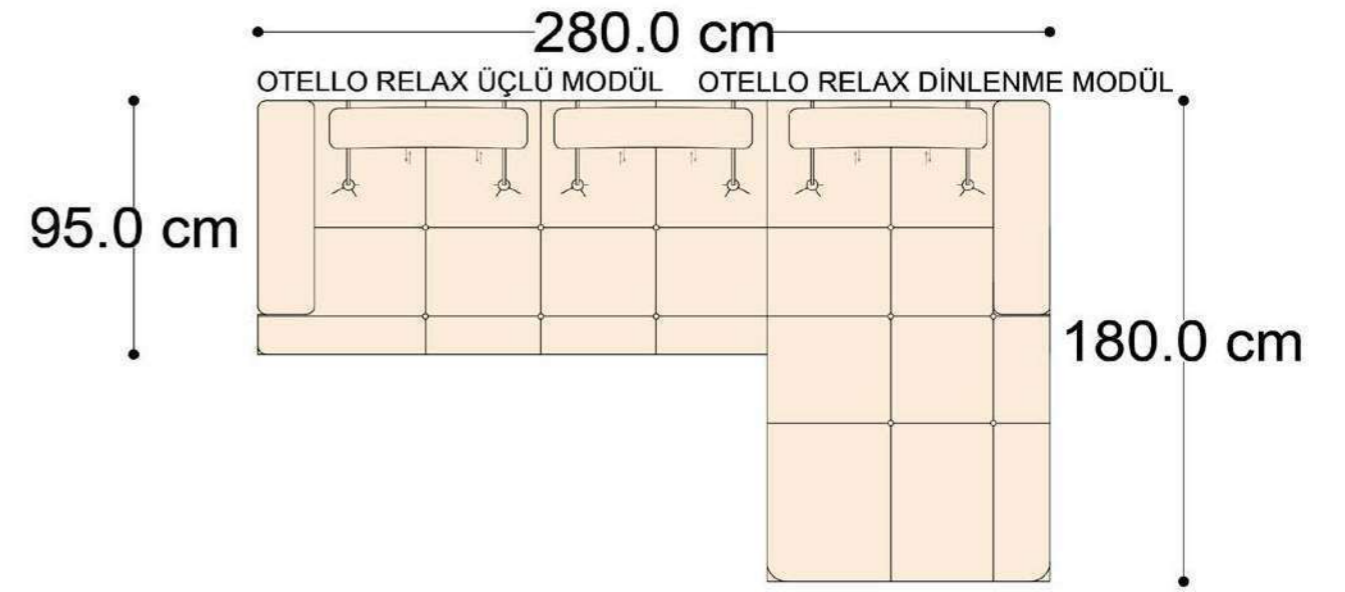

Otello Relax - Full Modül