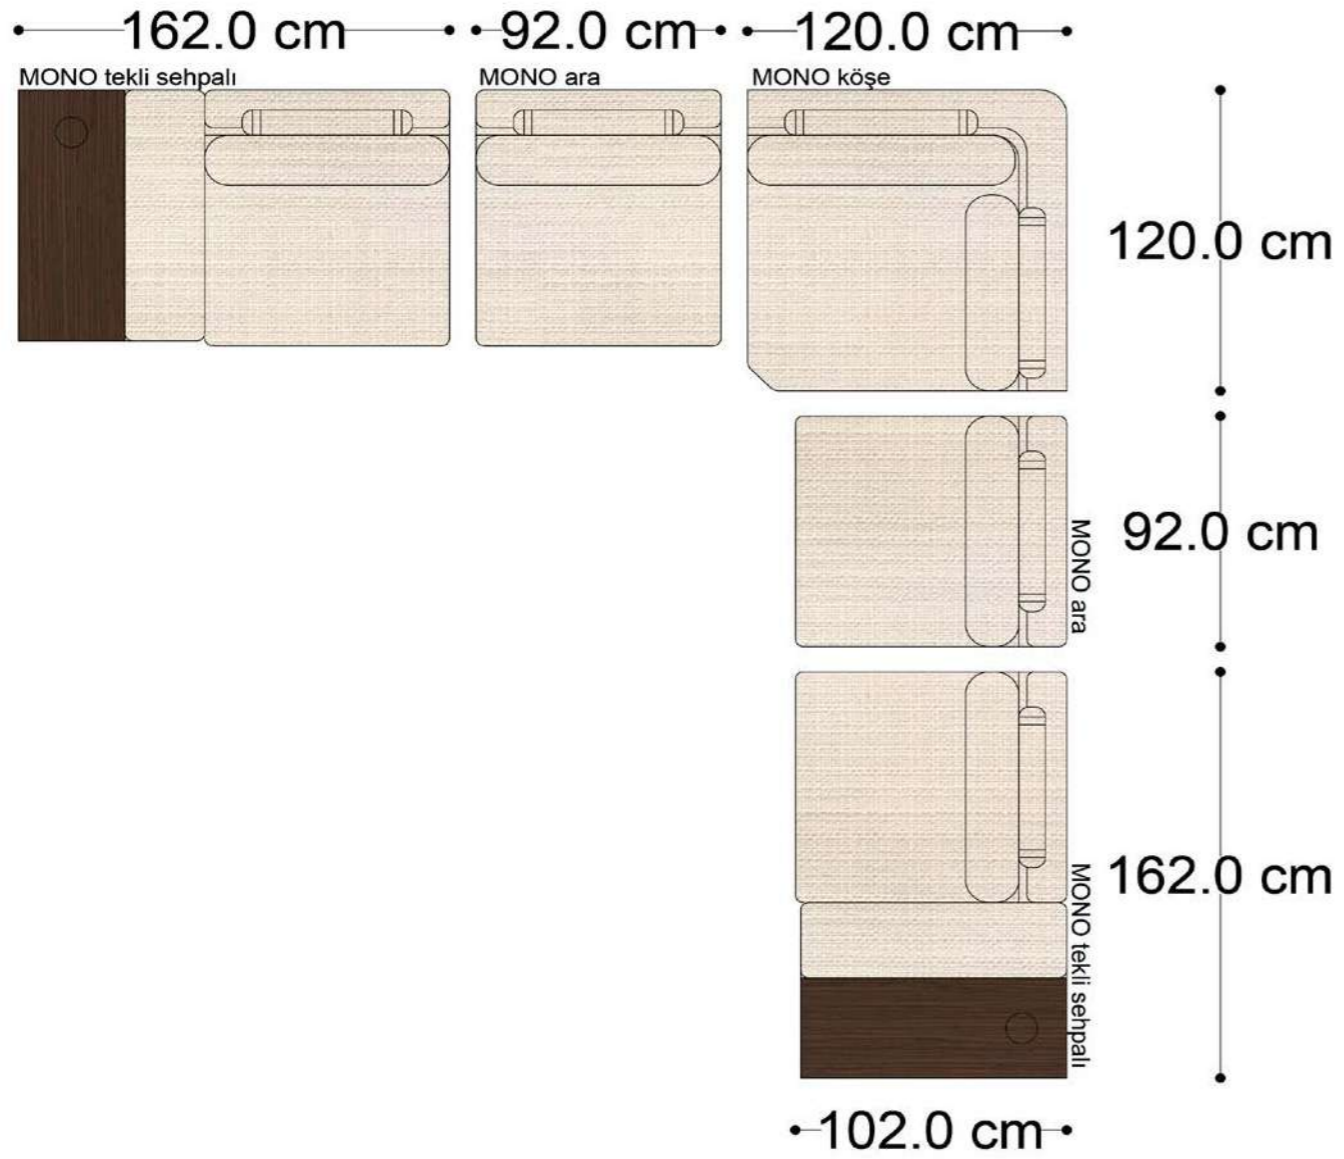

RECTA 3' lü

RECTA ara

RECTA köşe

RECTA ikili

RECTA relax

MONO

MONO tekli sehpalı

MONO köşe

MONO ara

MONO 3' lü

MONO tekli 123cm

MONO tekli

Mono Köşe Takımı - 1

Mono Köşe Takımı - 3

Mono Köşe Takımı - 5

Mono Köşe Takımı - 6

• 144.5 cm • 80.0 cm • 104.0 cm •
PABLO KÖŞE İKİLİ ARA MODÜL PABLO KÖŞE ARA MODÜL PABLO KÖŞE TEKLİ MODÜL

• 328.5 cm •
PABLO KÖŞE İKİLİ ARA MODÜL PABLO KÖŞE ARA MODÜL PABLO KÖŞE TEKLİ MODÜL

Pablo Köşe Takımı - 5