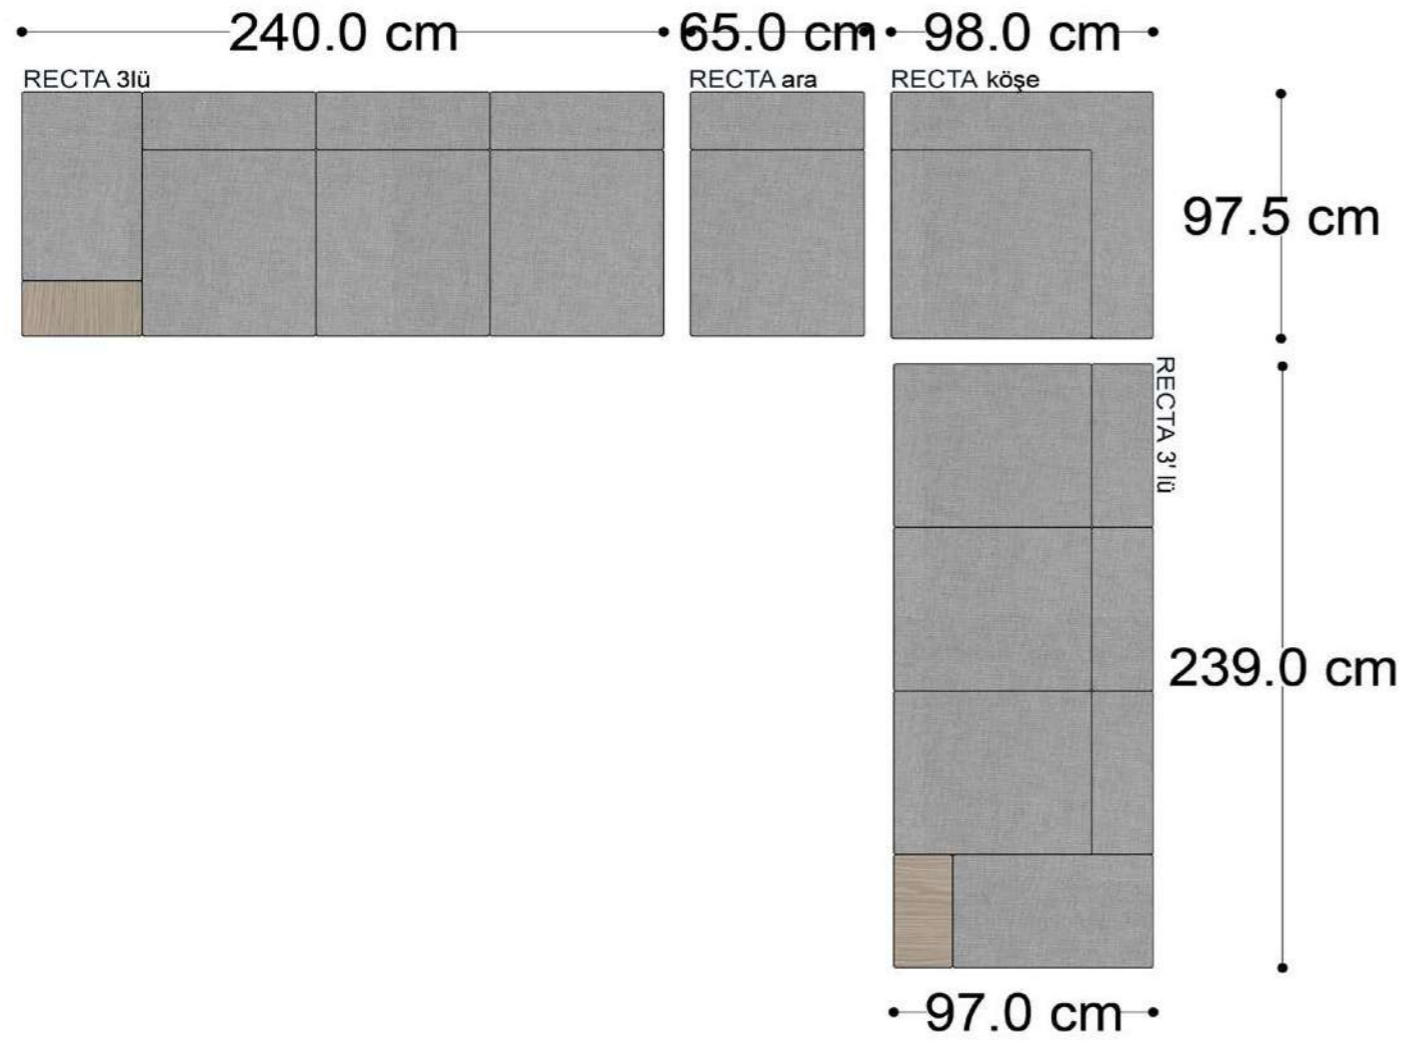

RECTA 3' lü

RECTA ara

RECTA köşe

RECTA ikili

RECTA relax

MONO

MONO tekli sehpalı

MONO köşe

• 144.5 cm • 80.0 cm • 104.0 cm •
PABLO KÖŞE İKİLİ ARA MODÜL PABLO KÖŞE ARA MODÜL PABLO KÖŞE TEKLİ MODÜL

• 328.5 cm •
PABLO KÖŞE İKİLİ ARA MODÜL PABLO KÖŞE ARA MODÜL PABLO KÖŞE TEKLİ MODÜL

Pablo Köşe Takımı - 5