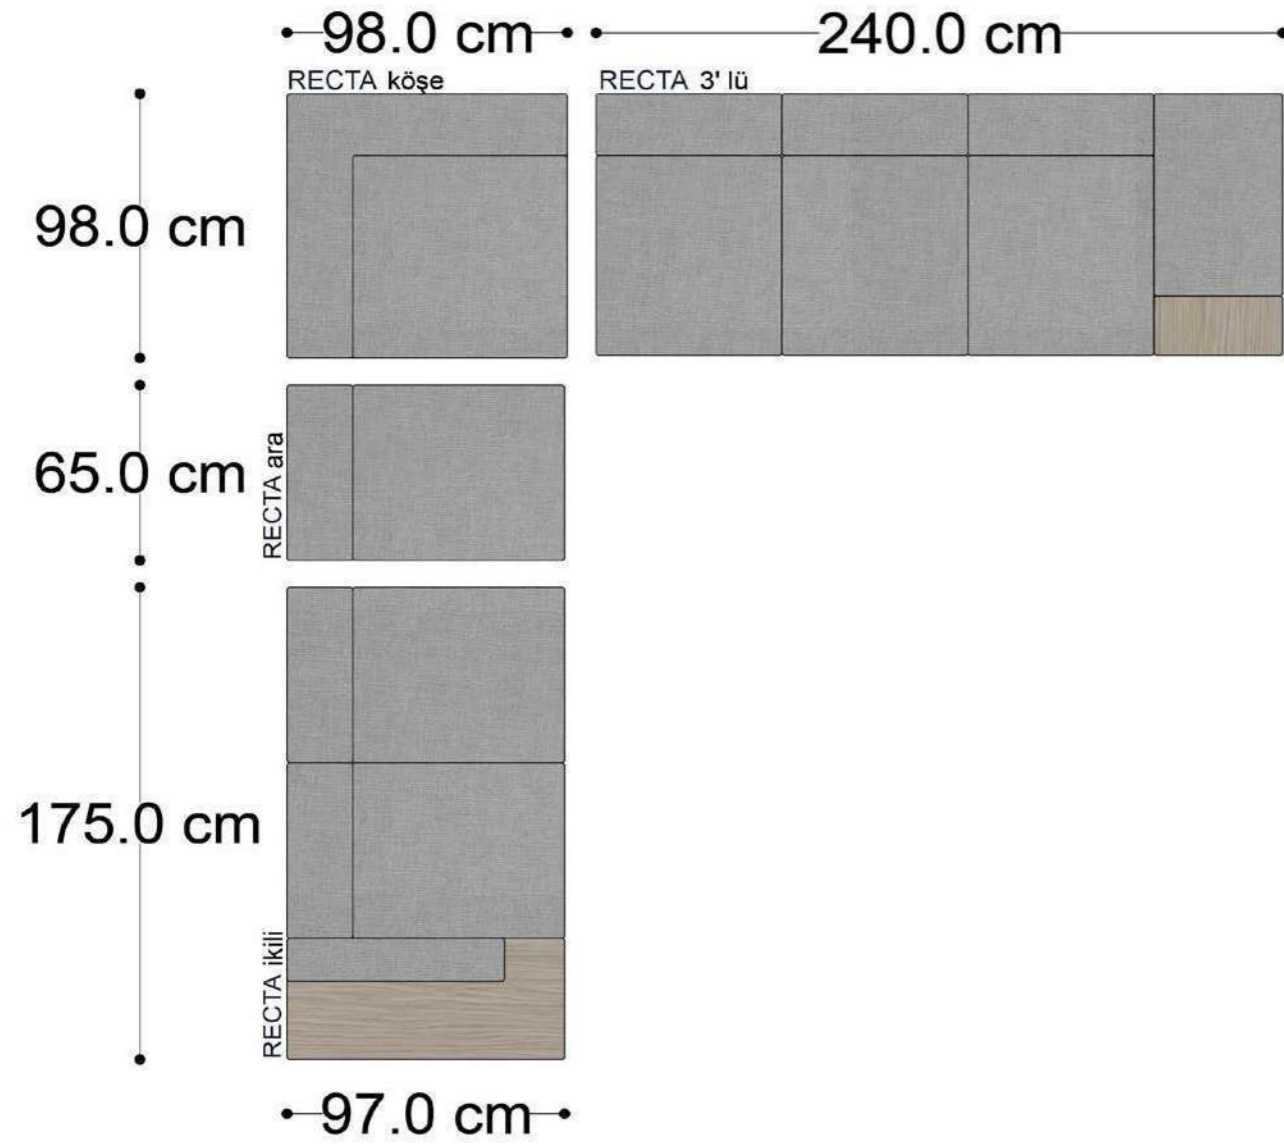

RECTA 3' lü

RECTA ara

RECTA köşe

RECTA ikili

RECTA relax

MONO

MONO tekli sehpalı

MONO köşe

• 144.5 cm • 80.0 cm • 104.0 cm •
PABLO KÖŞE İKİLİ ARA MODÜL PABLO KÖŞE ARA MODÜL PABLO KÖŞE TEKLİ MODÜL

• 328.5 cm •
PABLO KÖŞE İKİLİ ARA MODÜL PABLO KÖŞE ARA MODÜL PABLO KÖŞE TEKLİ MODÜL

Pablo Köşe Takımı - 5