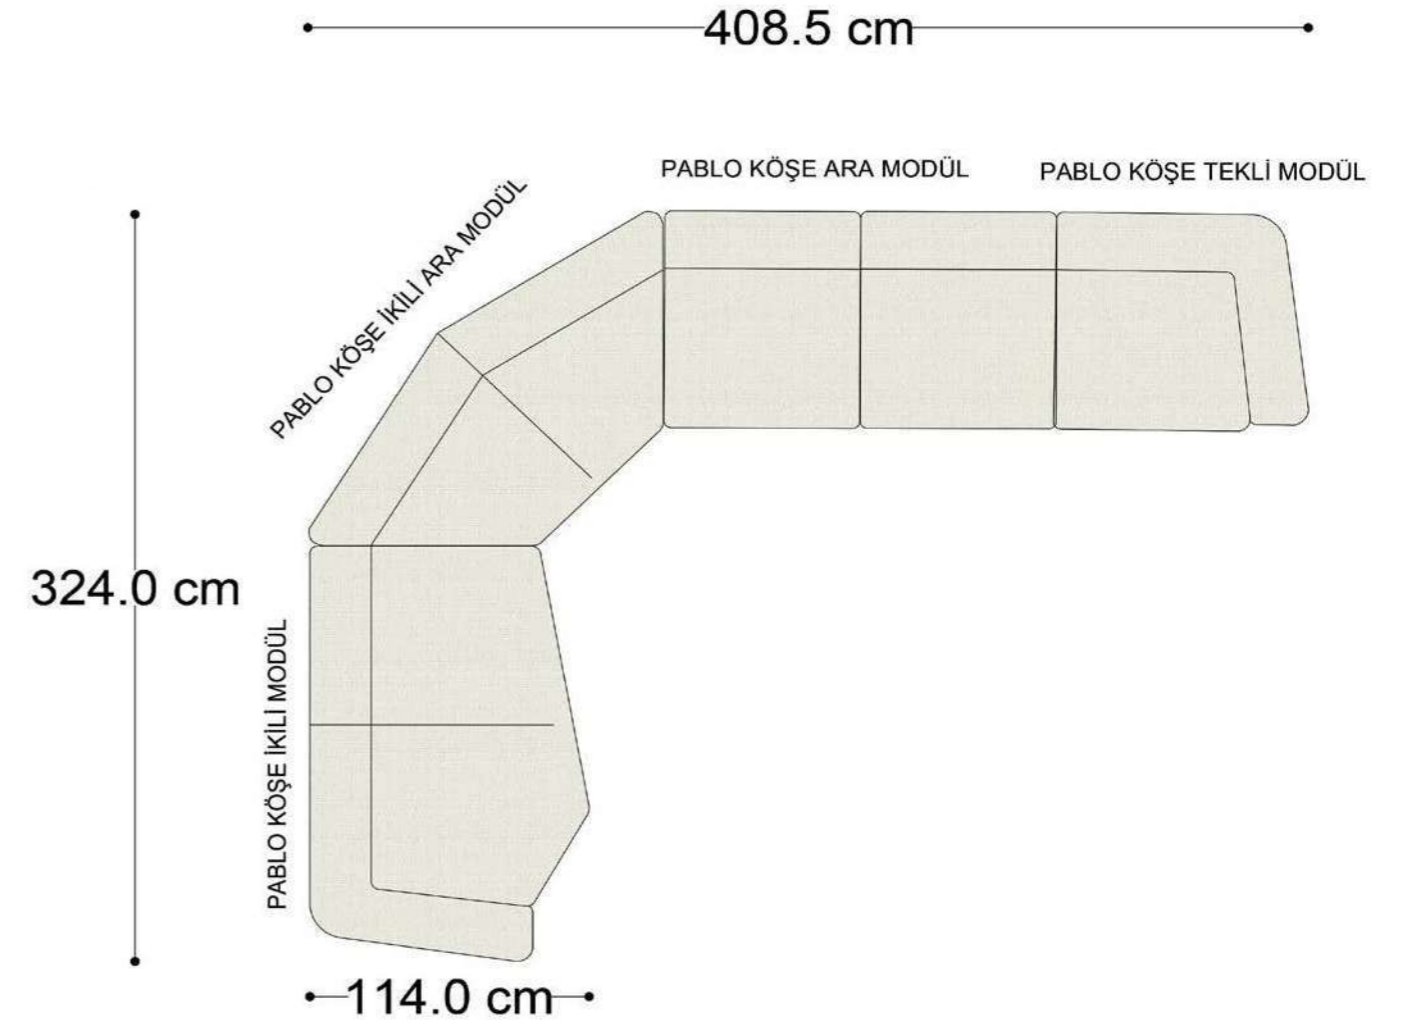

Pablo Köşe Takımı - 6