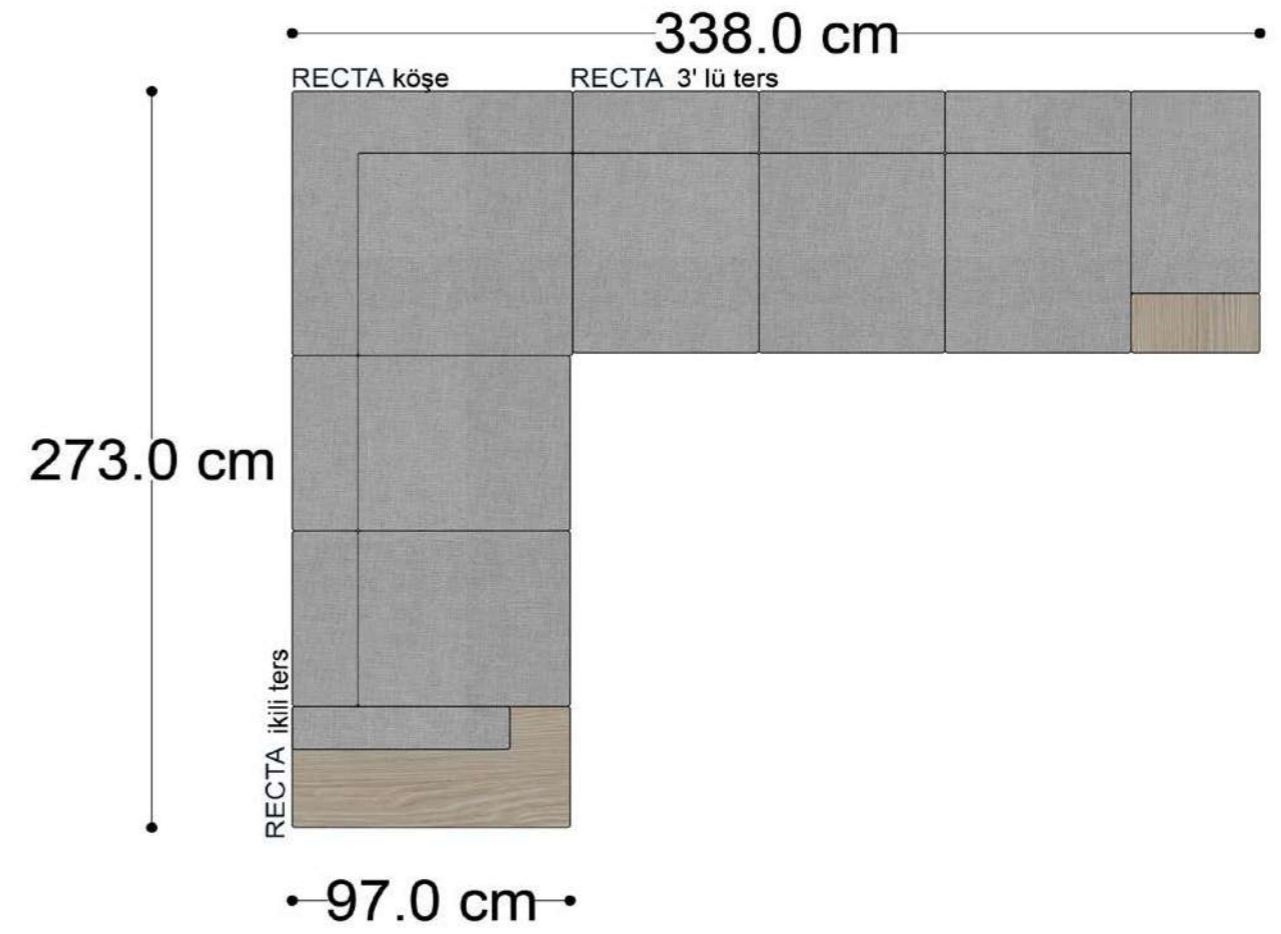

RECTA 3' lü

RECTA ara

RECTA köşe

RECTA ikili

RECTA relax

MONO

MONO tekli sehpalı

MONO köşe

• 144.5 cm • 80.0 cm • 104.0 cm •
PABLO KÖŞE İKİLİ ARA MODÜL PABLO KÖŞE ARA MODÜL PABLO KÖŞE TEKLİ MODÜL

• 328.5 cm •
PABLO KÖŞE İKİLİ ARA MODÜL PABLO KÖŞE ARA MODÜL PABLO KÖŞE TEKLİ MODÜL

Pablo Köşe Takımı - 5