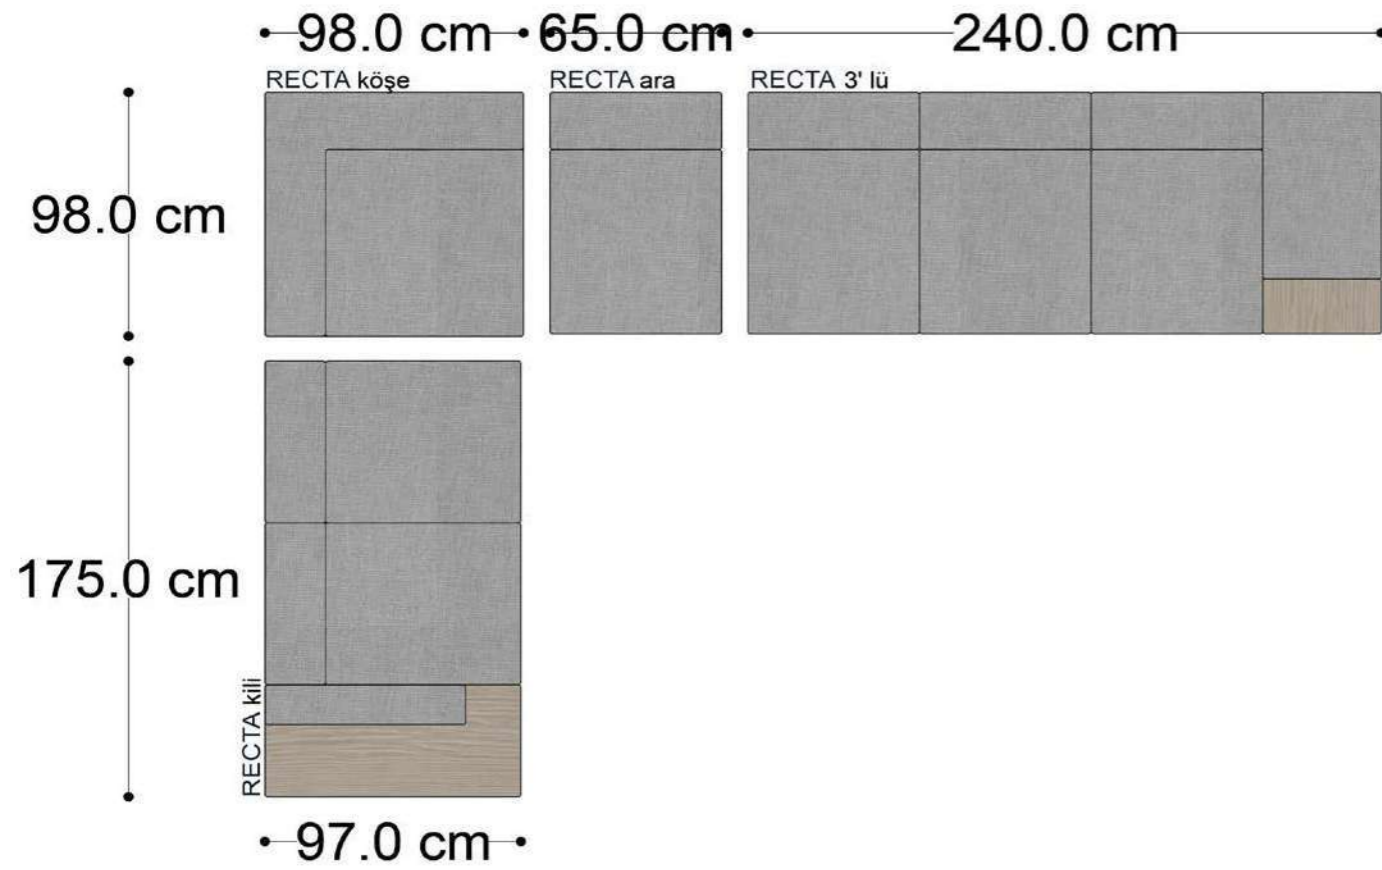

RECTA 3' lü

RECTA ara

RECTA köşe

RECTA ikili

RECTA relax

MONO

MONO tekli sehpalı

MONO köşe

• 144.5 cm • 80.0 cm • 104.0 cm •
PABLO KÖŞE İKİLİ ARA MODÜL PABLO KÖŞE ARA MODÜL PABLO KÖŞE TEKLİ MODÜL

• 328.5 cm •
PABLO KÖŞE İKİLİ ARA MODÜL PABLO KÖŞE ARA MODÜL PABLO KÖŞE TEKLİ MODÜL

Pablo Köşe Takımı - 5