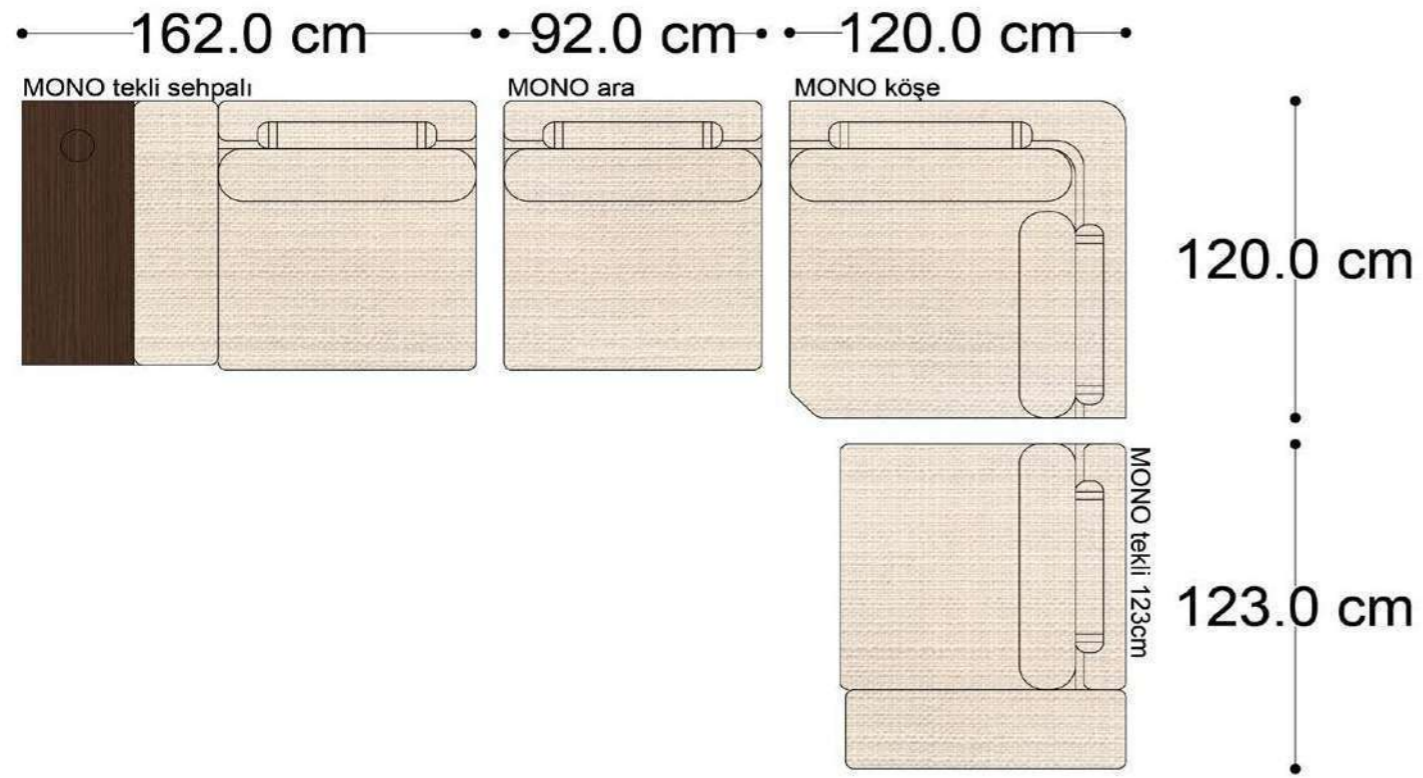

Mono Köşe Takımı - 11