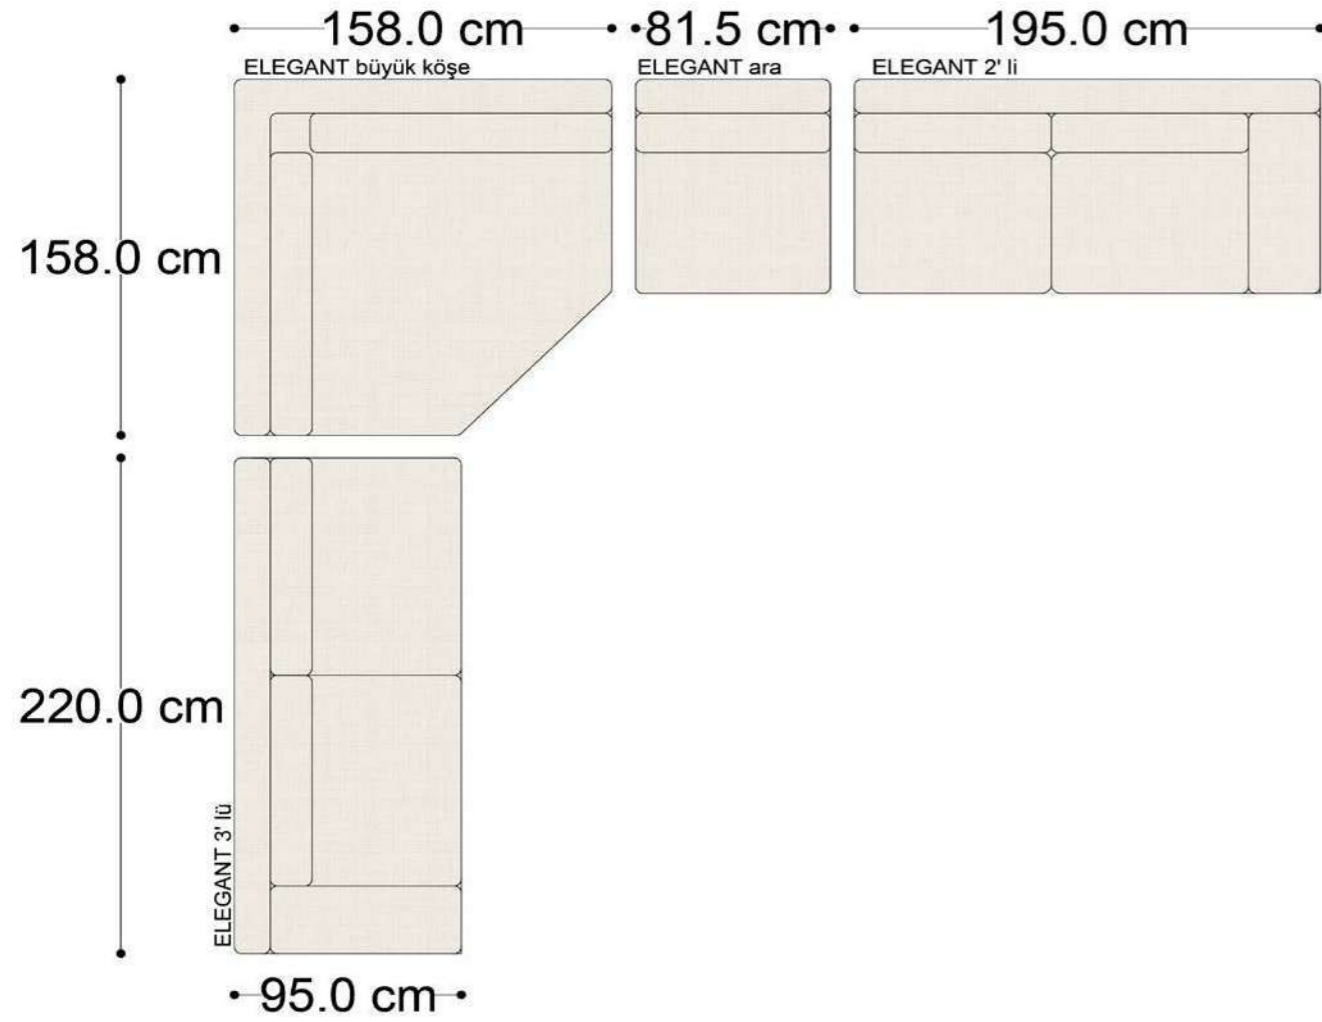

Elegant Köşe Takımı - 6