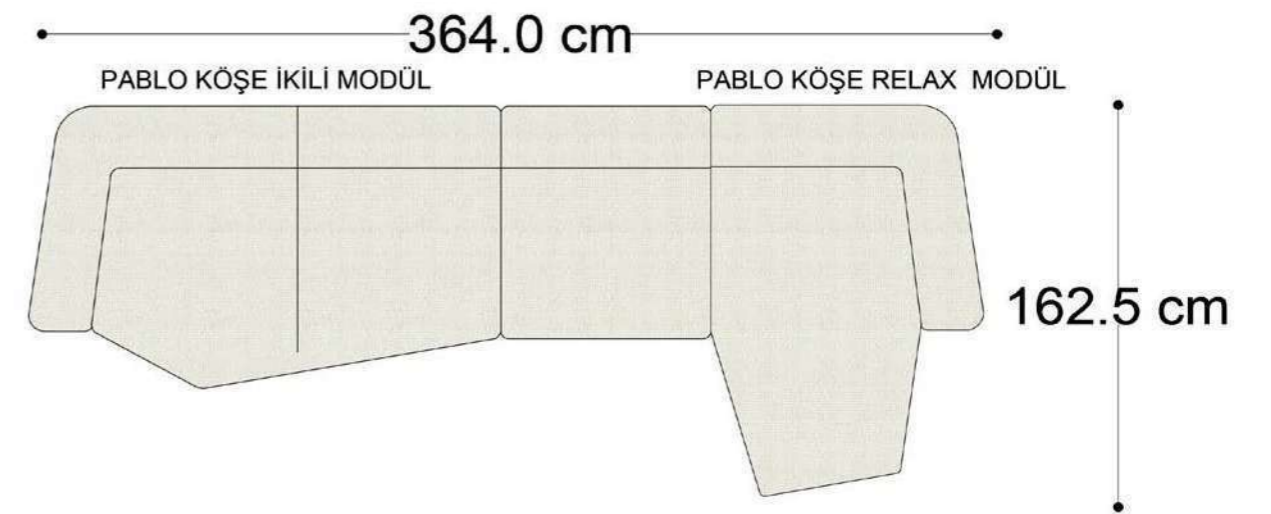

• 144.5 cm • 80.0 cm • 104.0 cm •
PABLO KÖŞE İKİLİ ARA MODÜL PABLO KÖŞE ARA MODÜL PABLO KÖŞE TEKLİ MODÜL

• 328.5 cm •
PABLO KÖŞE İKİLİ ARA MODÜL PABLO KÖŞE ARA MODÜL PABLO KÖŞE TEKLİ MODÜL

Pablo Köşe Takımı - 5