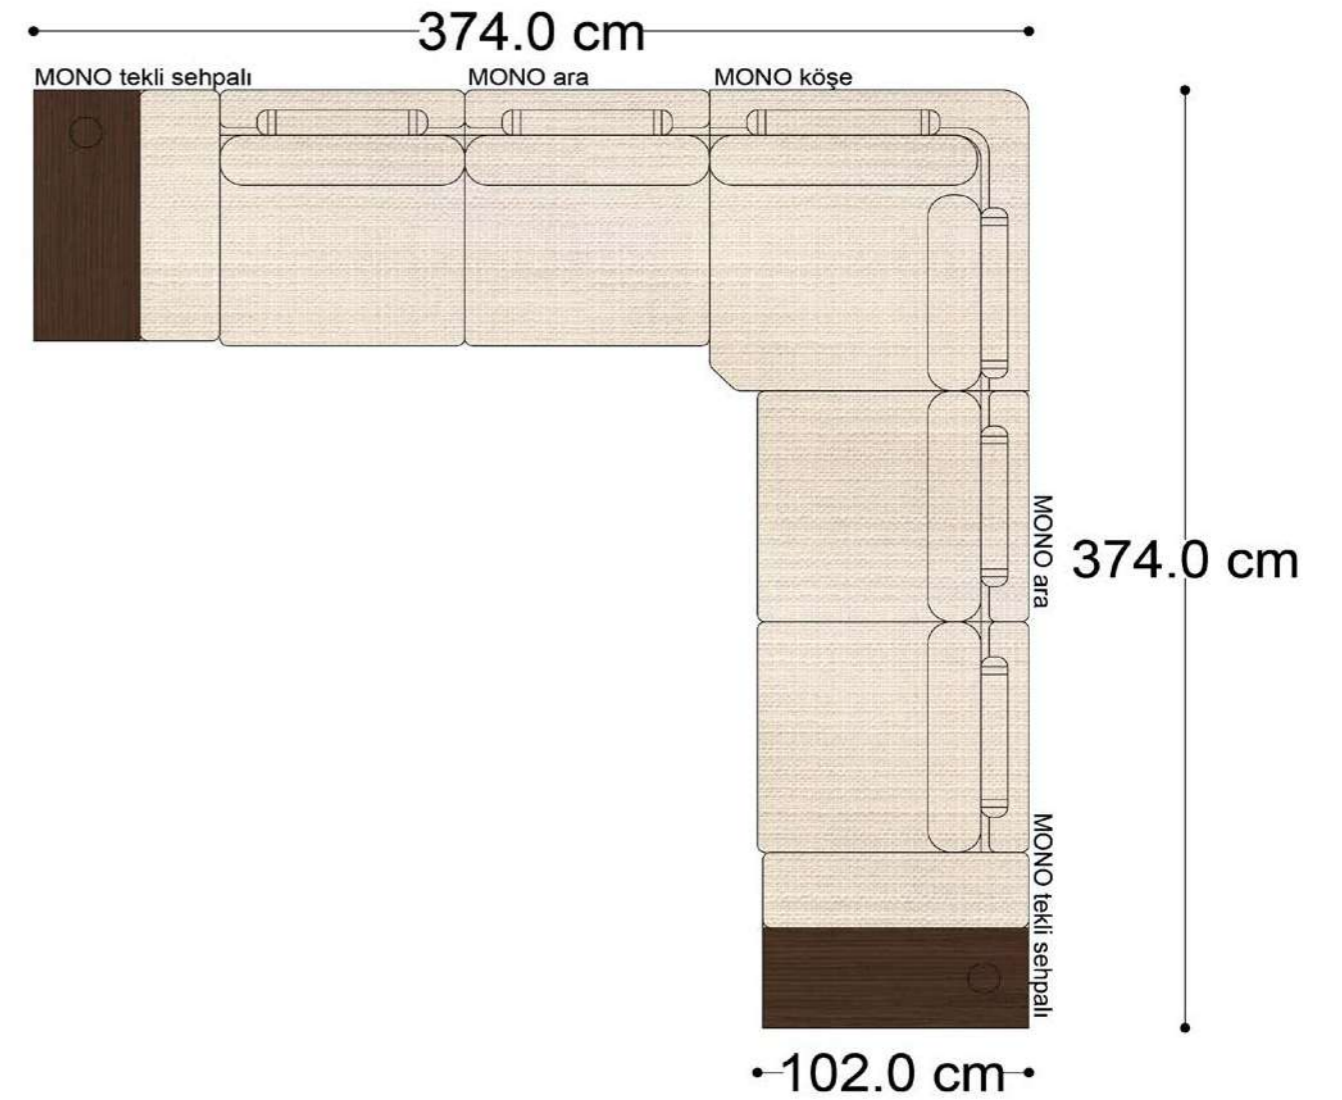

RECTA 3' lü

RECTA ara

RECTA köşe

RECTA ikili

RECTA relax

MONO

MONO tekli sehpalı

MONO köşe

MONO ara

MONO 3' lü

MONO tekli 123cm

MONO tekli

Mono Köşe Takımı - 1

Mono Köşe Takımı - 3

Mono Köşe Takımı - 5

Mono Köşe Takımı - 6

• 144.5 cm • 80.0 cm • 104.0 cm •
PABLO KÖŞE İKİLİ ARA MODÜL PABLO KÖŞE ARA MODÜL PABLO KÖŞE TEKLİ MODÜL

• 328.5 cm •
PABLO KÖŞE İKİLİ ARA MODÜL PABLO KÖŞE ARA MODÜL PABLO KÖŞE TEKLİ MODÜL

Pablo Köşe Takımı - 5