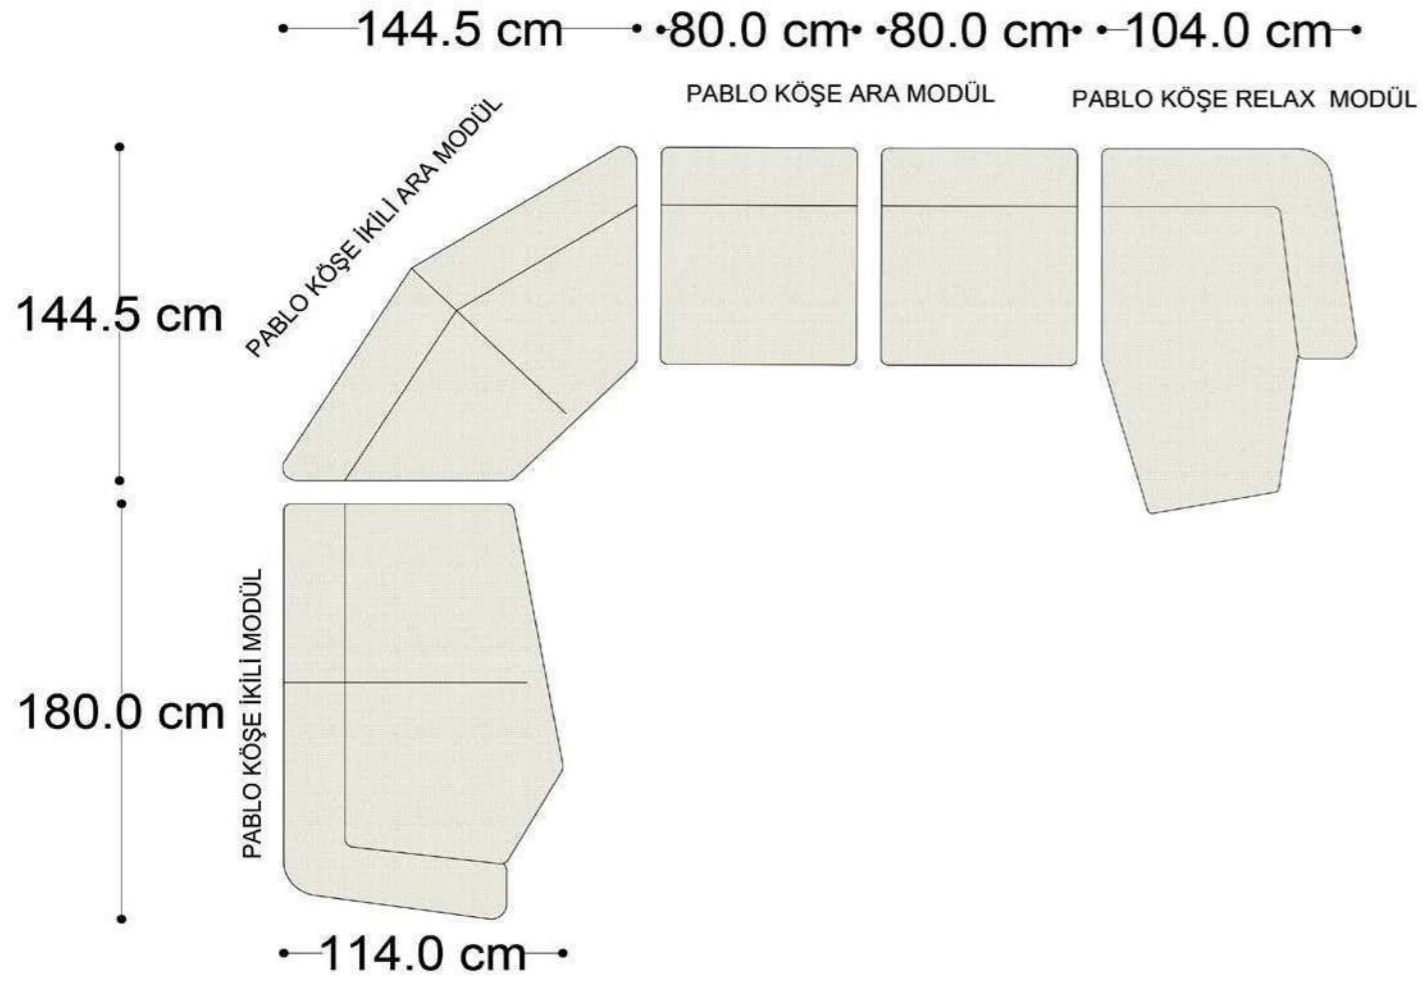

• 144.5 cm • 80.0 cm • 104.0 cm •
PABLO KÖŞE İKİLİ ARA MODÜL PABLO KÖŞE ARA MODÜL PABLO KÖŞE TEKLİ MODÜL

• 328.5 cm •
PABLO KÖŞE İKİLİ ARA MODÜL PABLO KÖŞE ARA MODÜL PABLO KÖŞE TEKLİ MODÜL

Pablo Köşe Takımı - 5