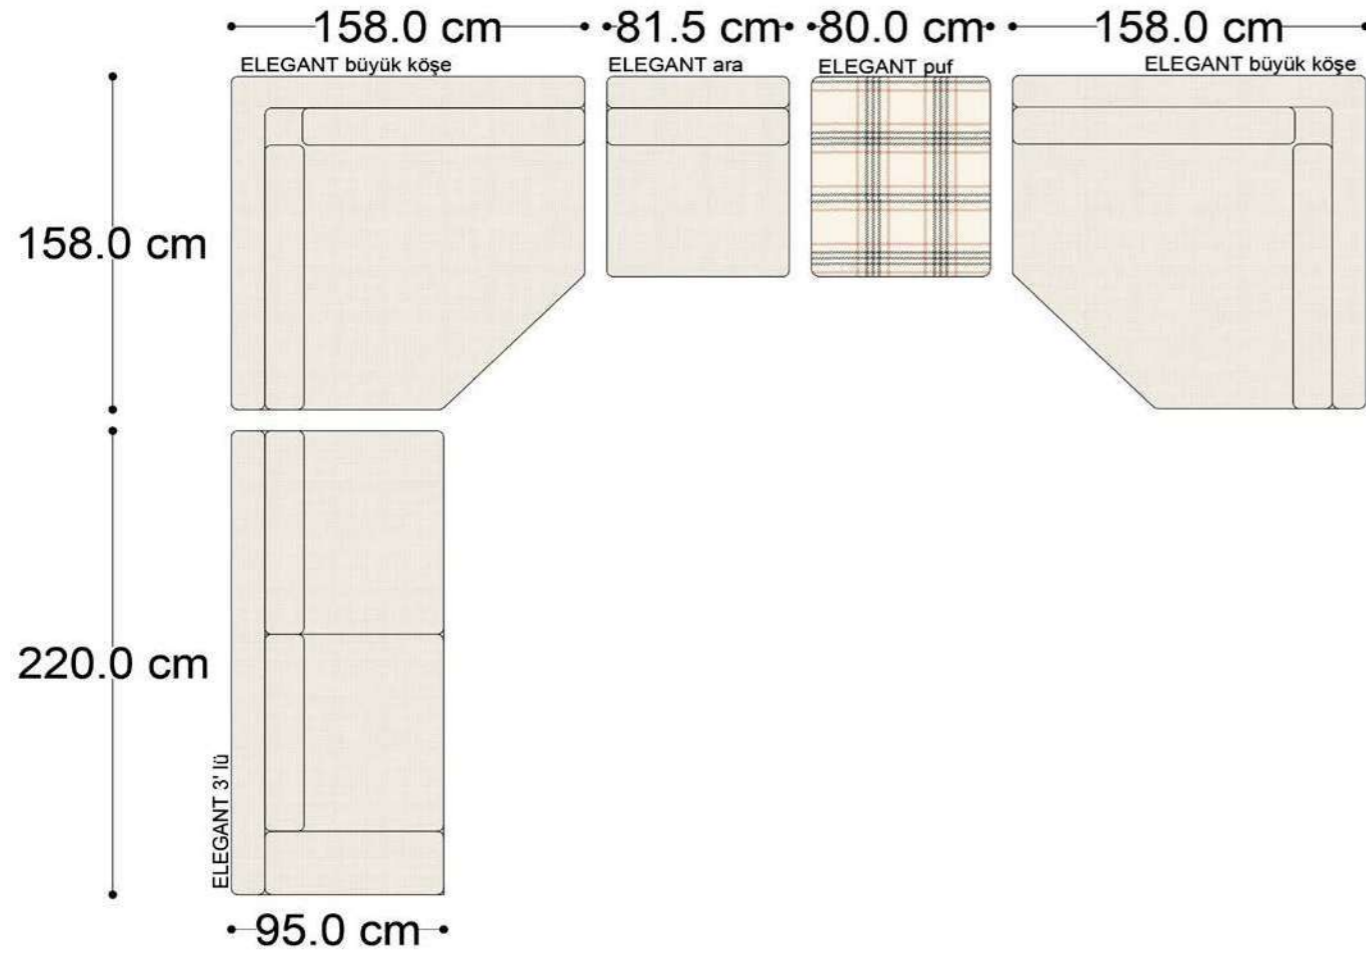

Elegant Köşe Takımı - 8