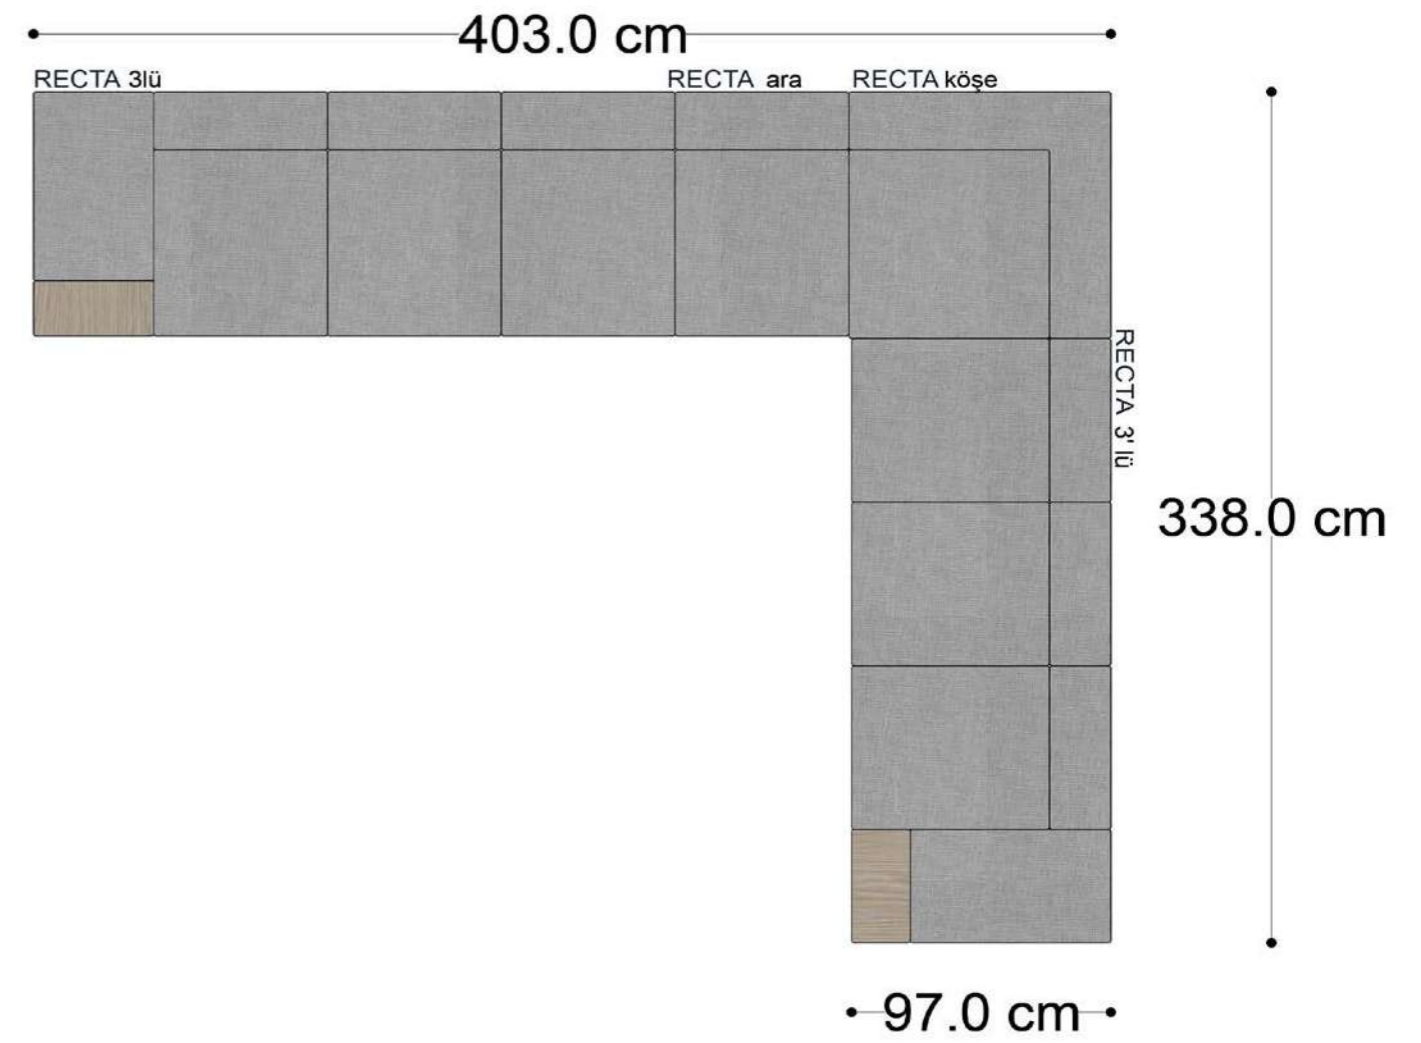

RECTA 3' lü

RECTA ara

RECTA köşe

RECTA ikili

RECTA relax

MONO

MONO tekli sehpalı

MONO köşe

• 144.5 cm • 80.0 cm • 104.0 cm •
PABLO KÖŞE İKİLİ ARA MODÜL PABLO KÖŞE ARA MODÜL PABLO KÖŞE TEKLİ MODÜL

• 328.5 cm •
PABLO KÖŞE İKİLİ ARA MODÜL PABLO KÖŞE ARA MODÜL PABLO KÖŞE TEKLİ MODÜL

Pablo Köşe Takımı - 5