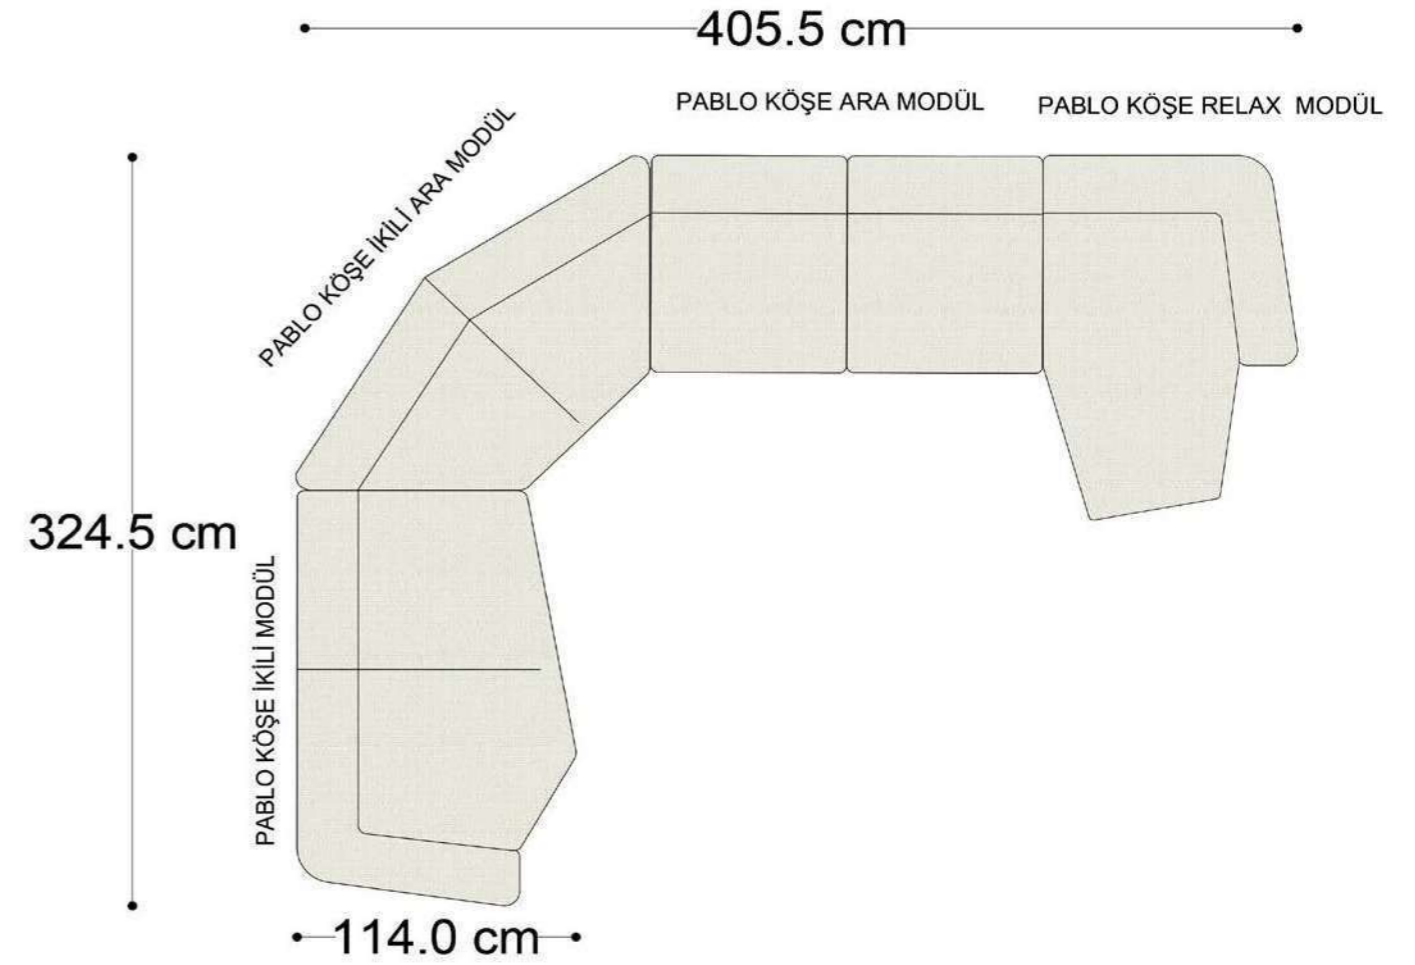

• 144.5 cm • 80.0 cm • 104.0 cm •
PABLO KÖŞE İKİLİ ARA MODÜL PABLO KÖŞE ARA MODÜL PABLO KÖŞE TEKLİ MODÜL

• 328.5 cm •
PABLO KÖŞE İKİLİ ARA MODÜL PABLO KÖŞE ARA MODÜL PABLO KÖŞE TEKLİ MODÜL

Pablo Köşe Takımı - 5