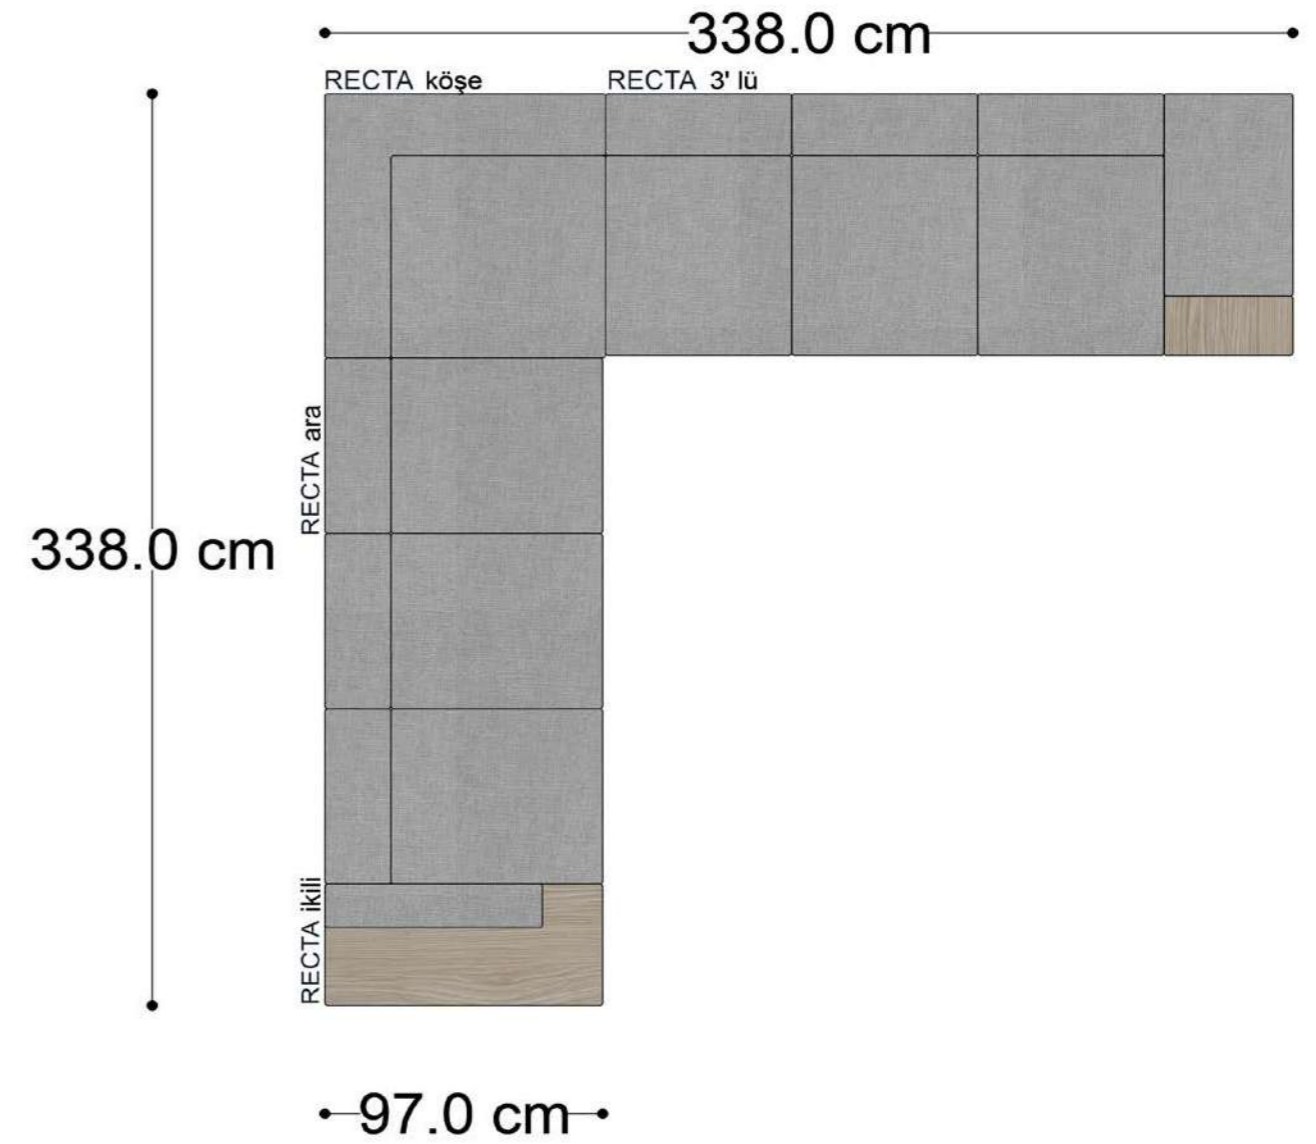

RECTA 3' lü

RECTA ara

RECTA köşe

RECTA ikili

RECTA relax

MONO

MONO tekli sehpalı

MONO köşe

• 144.5 cm • 80.0 cm • 104.0 cm •
PABLO KÖŞE İKİLİ ARA MODÜL PABLO KÖŞE ARA MODÜL PABLO KÖŞE TEKLİ MODÜL

• 328.5 cm •
PABLO KÖŞE İKİLİ ARA MODÜL PABLO KÖŞE ARA MODÜL PABLO KÖŞE TEKLİ MODÜL

Pablo Köşe Takımı - 5