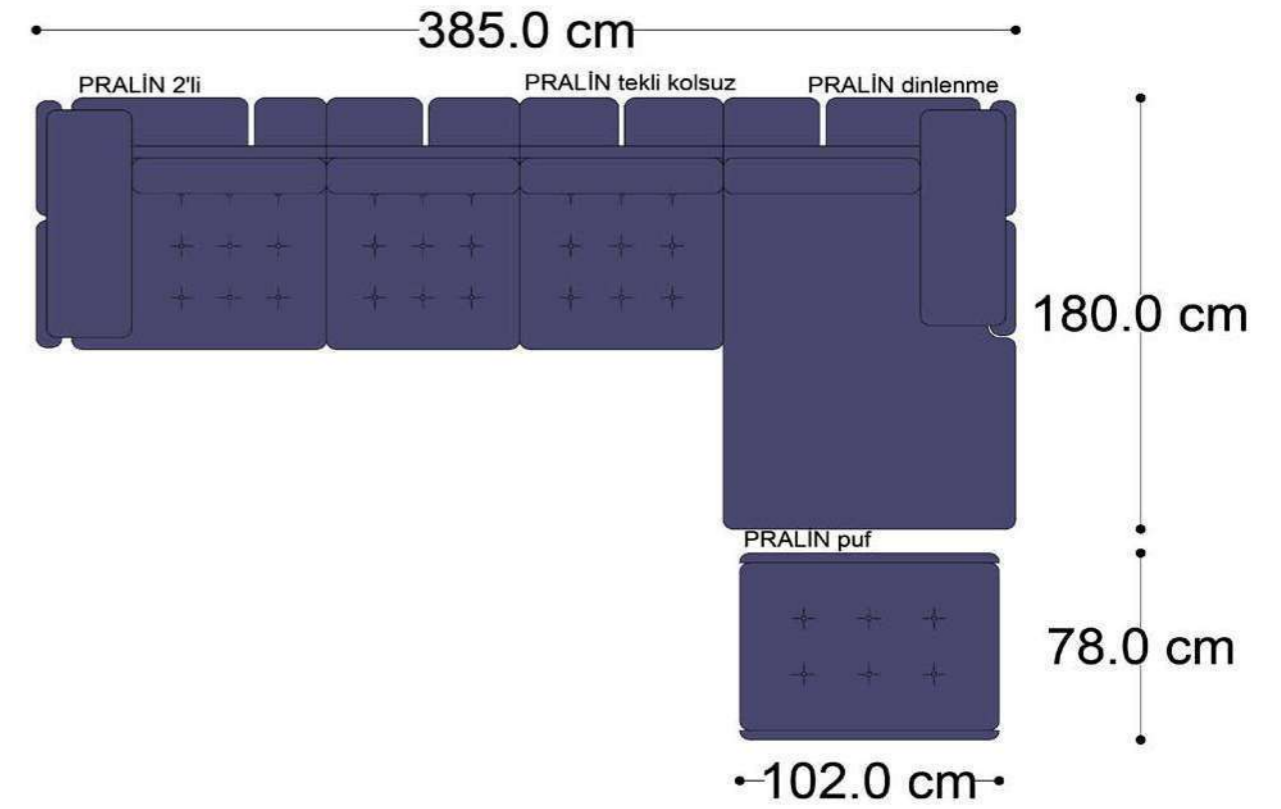

RECTA 3' lü

RECTA ara

RECTA köşe

RECTA ikili

RECTA relax

MONO

MONO tekli sehpalı

MONO köşe

• 144.5 cm • 80.0 cm • 104.0 cm •
PABLO KÖŞE İKİLİ ARA MODÜL PABLO KÖŞE ARA MODÜL PABLO KÖŞE TEKLİ MODÜL

• 328.5 cm •
PABLO KÖŞE İKİLİ ARA MODÜL PABLO KÖŞE ARA MODÜL PABLO KÖŞE TEKLİ MODÜL

Pablo Köşe Takımı - 5