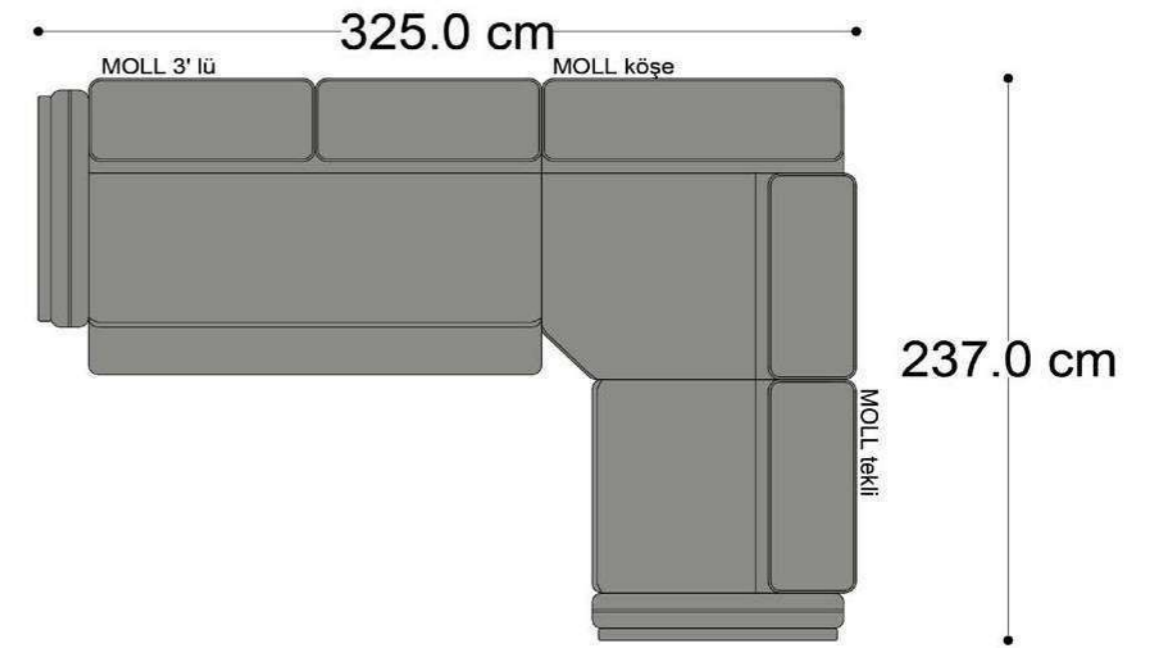

Moll Köşe Takımı - 2