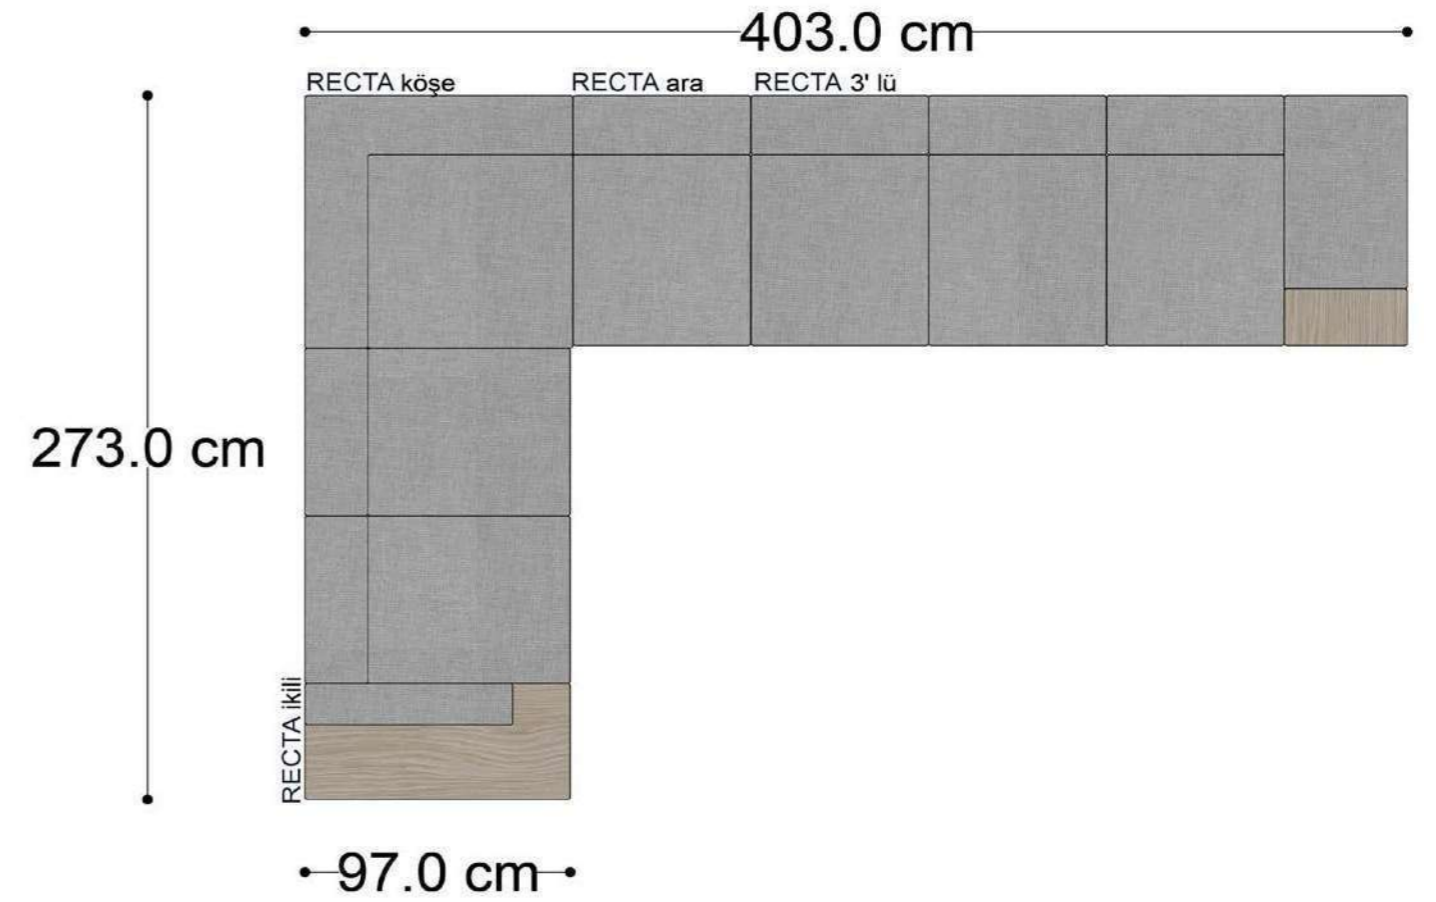

RECTA 3' lü

RECTA ara

RECTA köşe

RECTA ikili

RECTA relax

MONO

MONO tekli sehpalı

MONO köşe

• 144.5 cm • 80.0 cm • 104.0 cm •
PABLO KÖŞE İKİLİ ARA MODÜL PABLO KÖŞE ARA MODÜL PABLO KÖŞE TEKLİ MODÜL

• 328.5 cm •
PABLO KÖŞE İKİLİ ARA MODÜL PABLO KÖŞE ARA MODÜL PABLO KÖŞE TEKLİ MODÜL

Pablo Köşe Takımı - 5