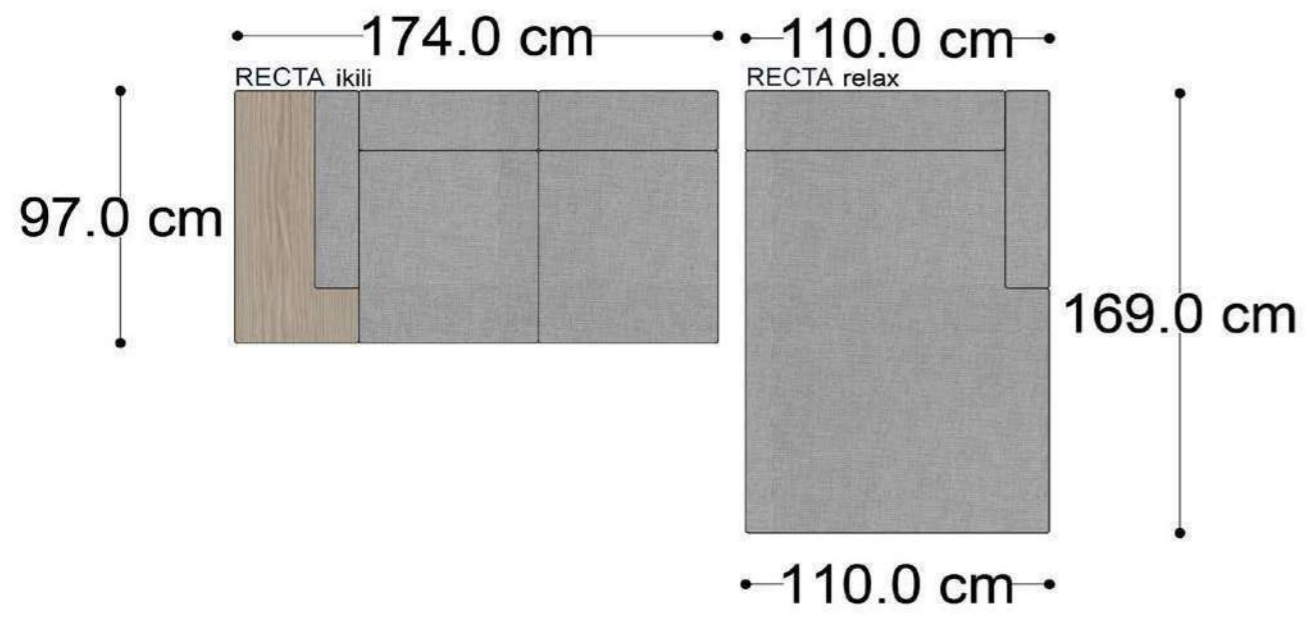

RECTA 3' lü

RECTA ara

RECTA köşe

RECTA ikili

RECTA relax

MONO

MONO tekli sehpalı

MONO köşe

• 144.5 cm • 80.0 cm • 104.0 cm •
PABLO KÖŞE İKİLİ ARA MODÜL PABLO KÖŞE ARA MODÜL PABLO KÖŞE TEKLİ MODÜL

• 328.5 cm •
PABLO KÖŞE İKİLİ ARA MODÜL PABLO KÖŞE ARA MODÜL PABLO KÖŞE TEKLİ MODÜL

Pablo Köşe Takımı - 5