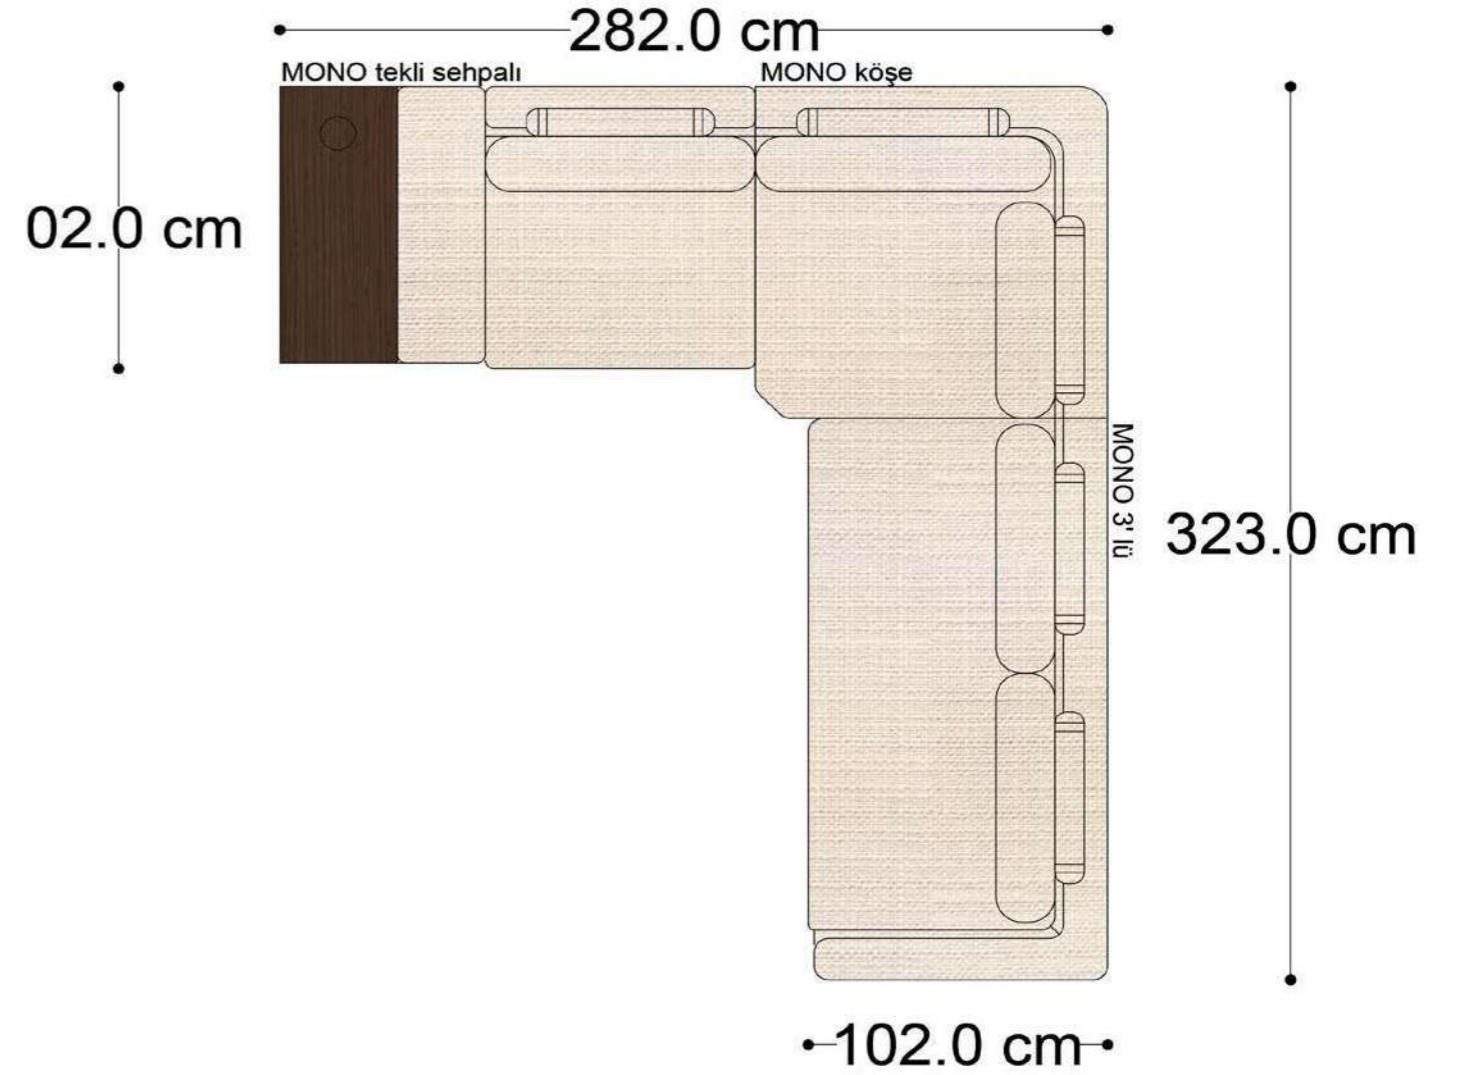

MONO ara

MONO 3' lü

MONO tekli 123cm

MONO tekli

Mono Köşe Takımı - 1

Mono Köşe Takımı - 3

Mono Köşe Takımı - 5

Mono Köşe Takımı - 6

• 144.5 cm • 80.0 cm • 104.0 cm •
PABLO KÖŞE İKİLİ ARA MODÜL PABLO KÖŞE ARA MODÜL PABLO KÖŞE TEKLİ MODÜL

• 328.5 cm •
PABLO KÖŞE İKİLİ ARA MODÜL PABLO KÖŞE ARA MODÜL PABLO KÖŞE TEKLİ MODÜL

Pablo Köşe Takımı - 5