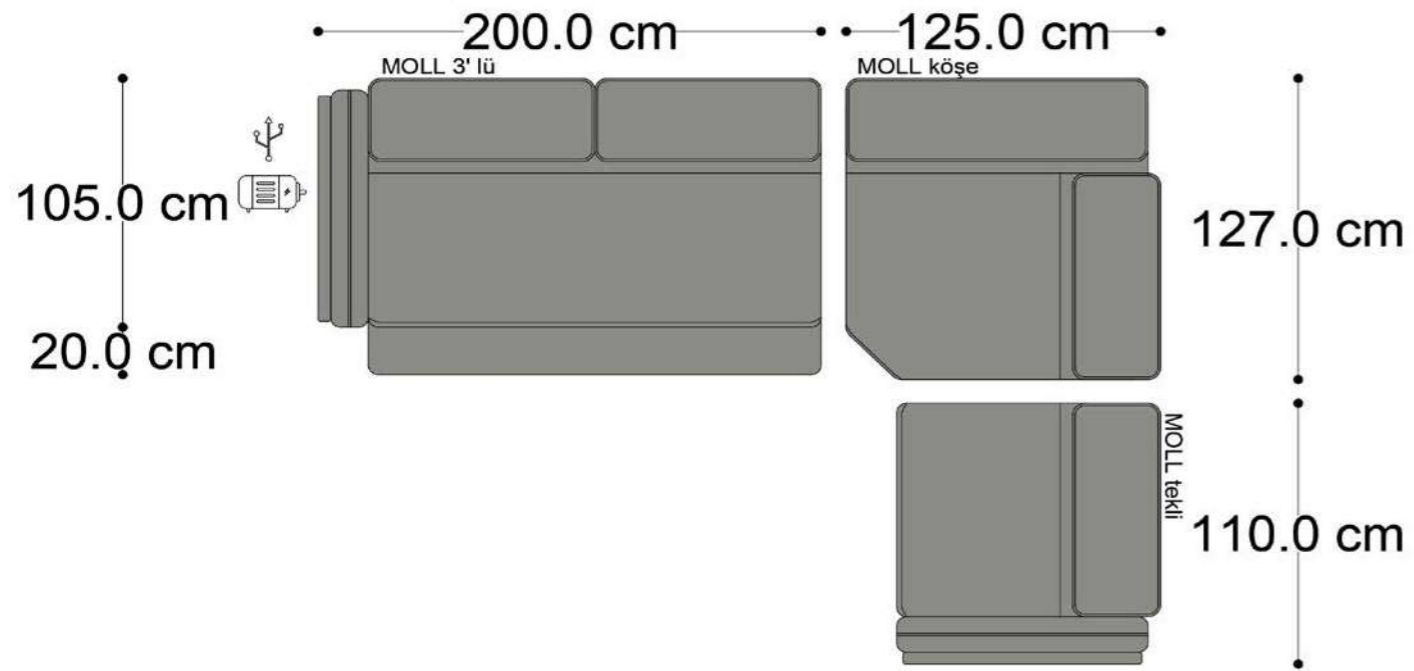

Moll Köşe Takımı - 2