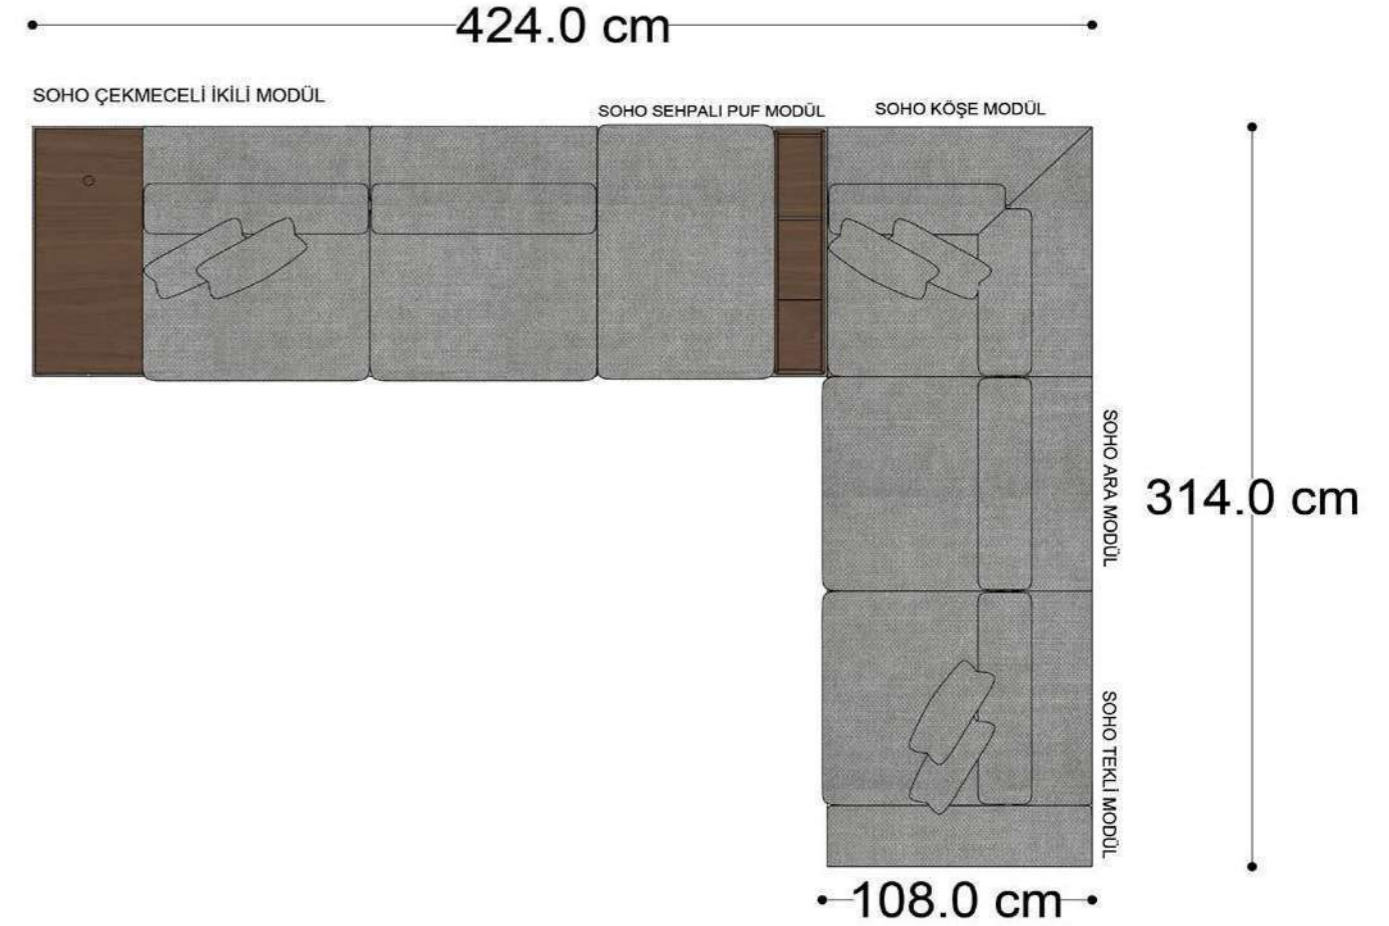

Soho Köşe Takımı - 11