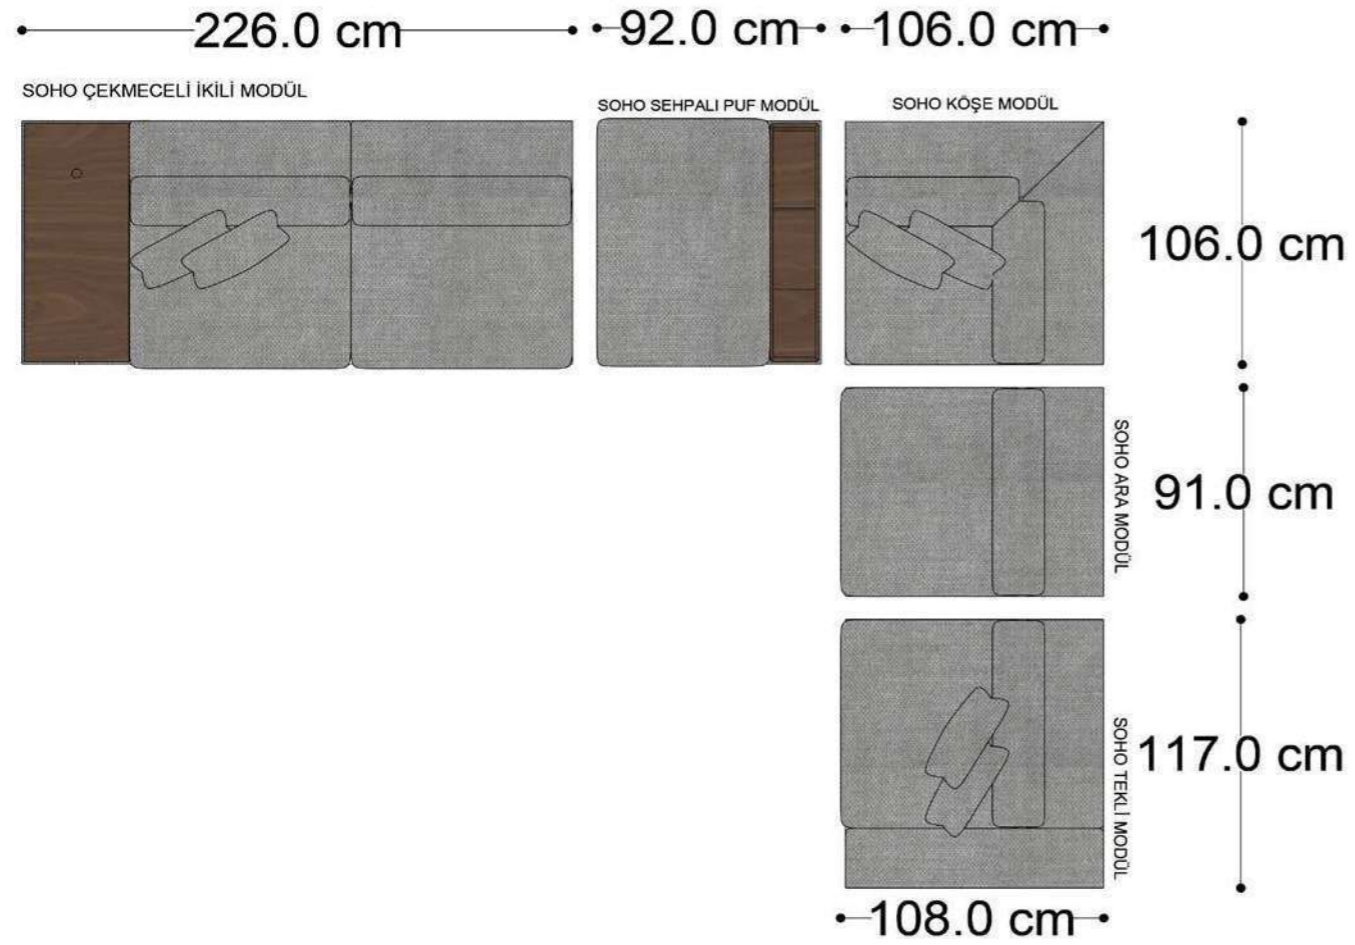

Soho Köşe Takımı - 11