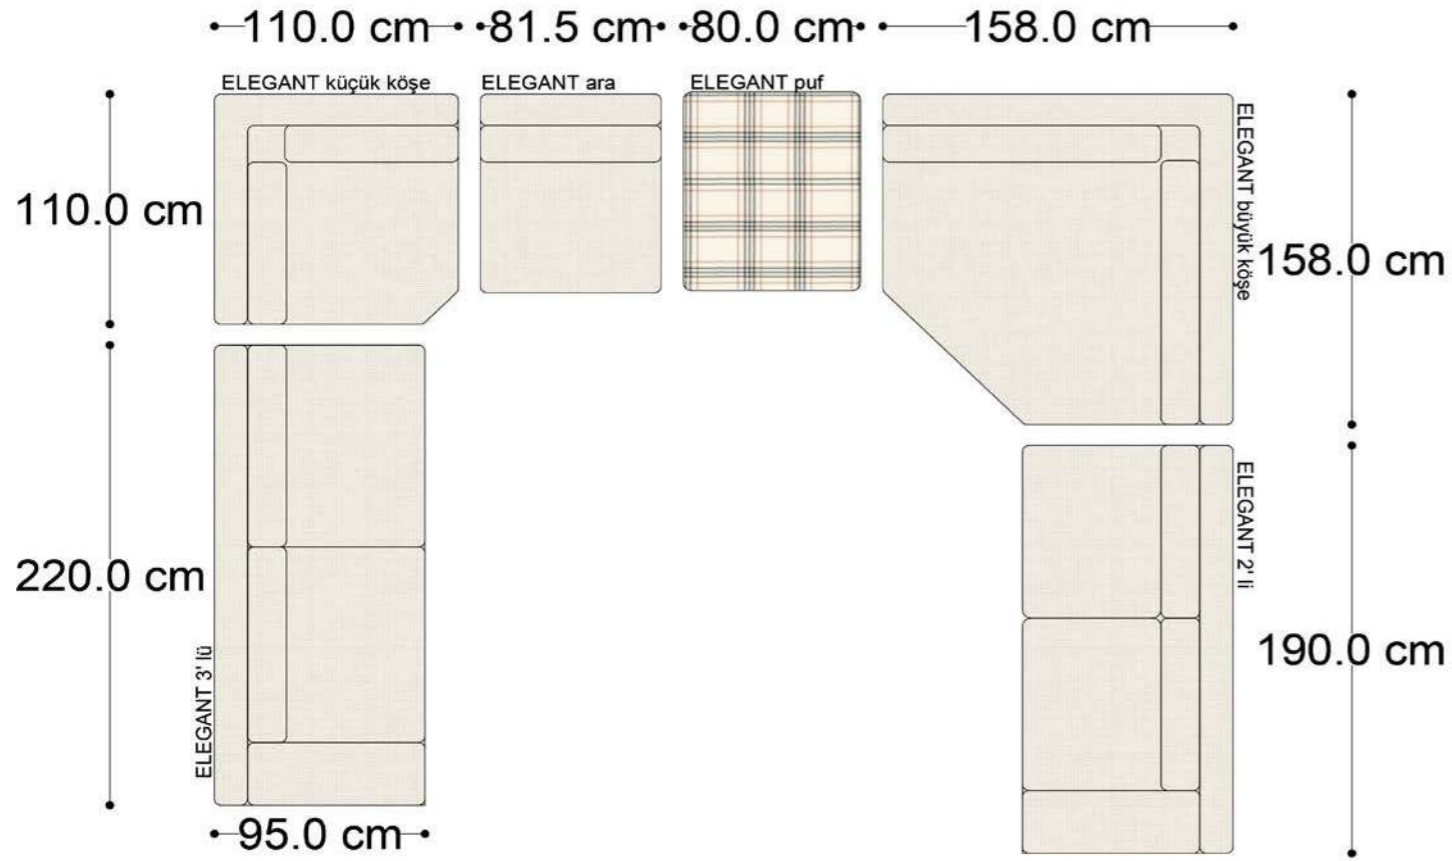

Elegant Köşe Takımı - 1