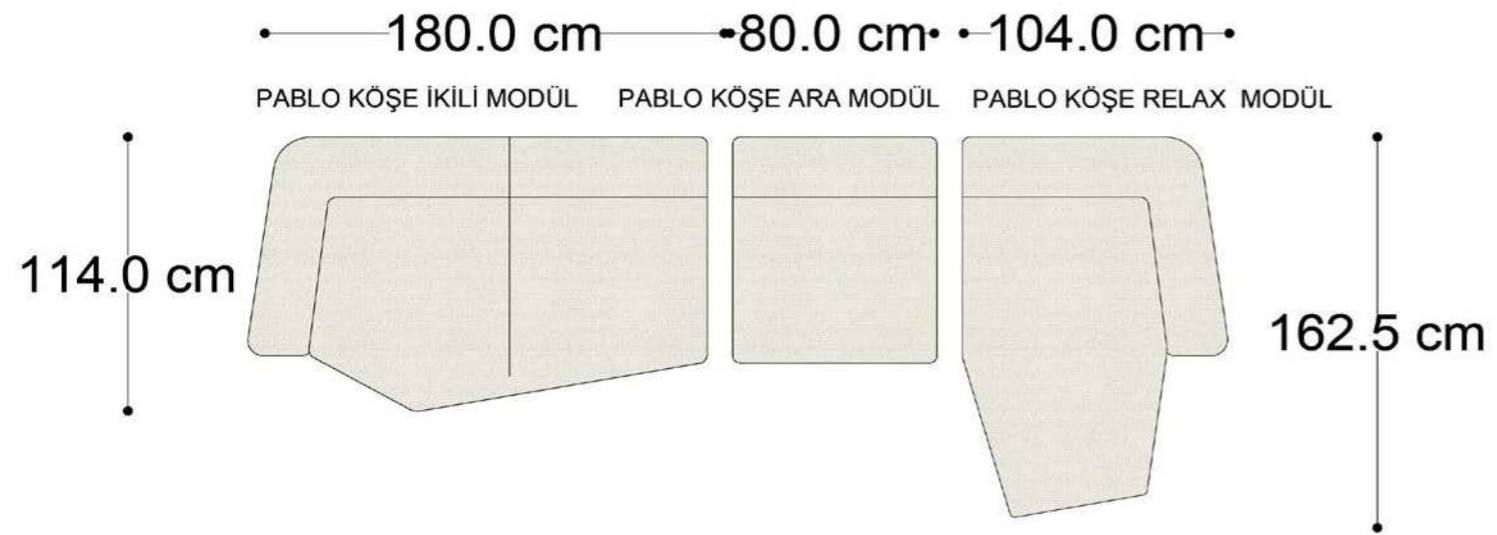

• 144.5 cm • 80.0 cm • 104.0 cm •
PABLO KÖŞE İKİLİ ARA MODÜL PABLO KÖŞE ARA MODÜL PABLO KÖŞE TEKLİ MODÜL

• 328.5 cm •
PABLO KÖŞE İKİLİ ARA MODÜL PABLO KÖŞE ARA MODÜL PABLO KÖŞE TEKLİ MODÜL

Pablo Köşe Takımı - 5